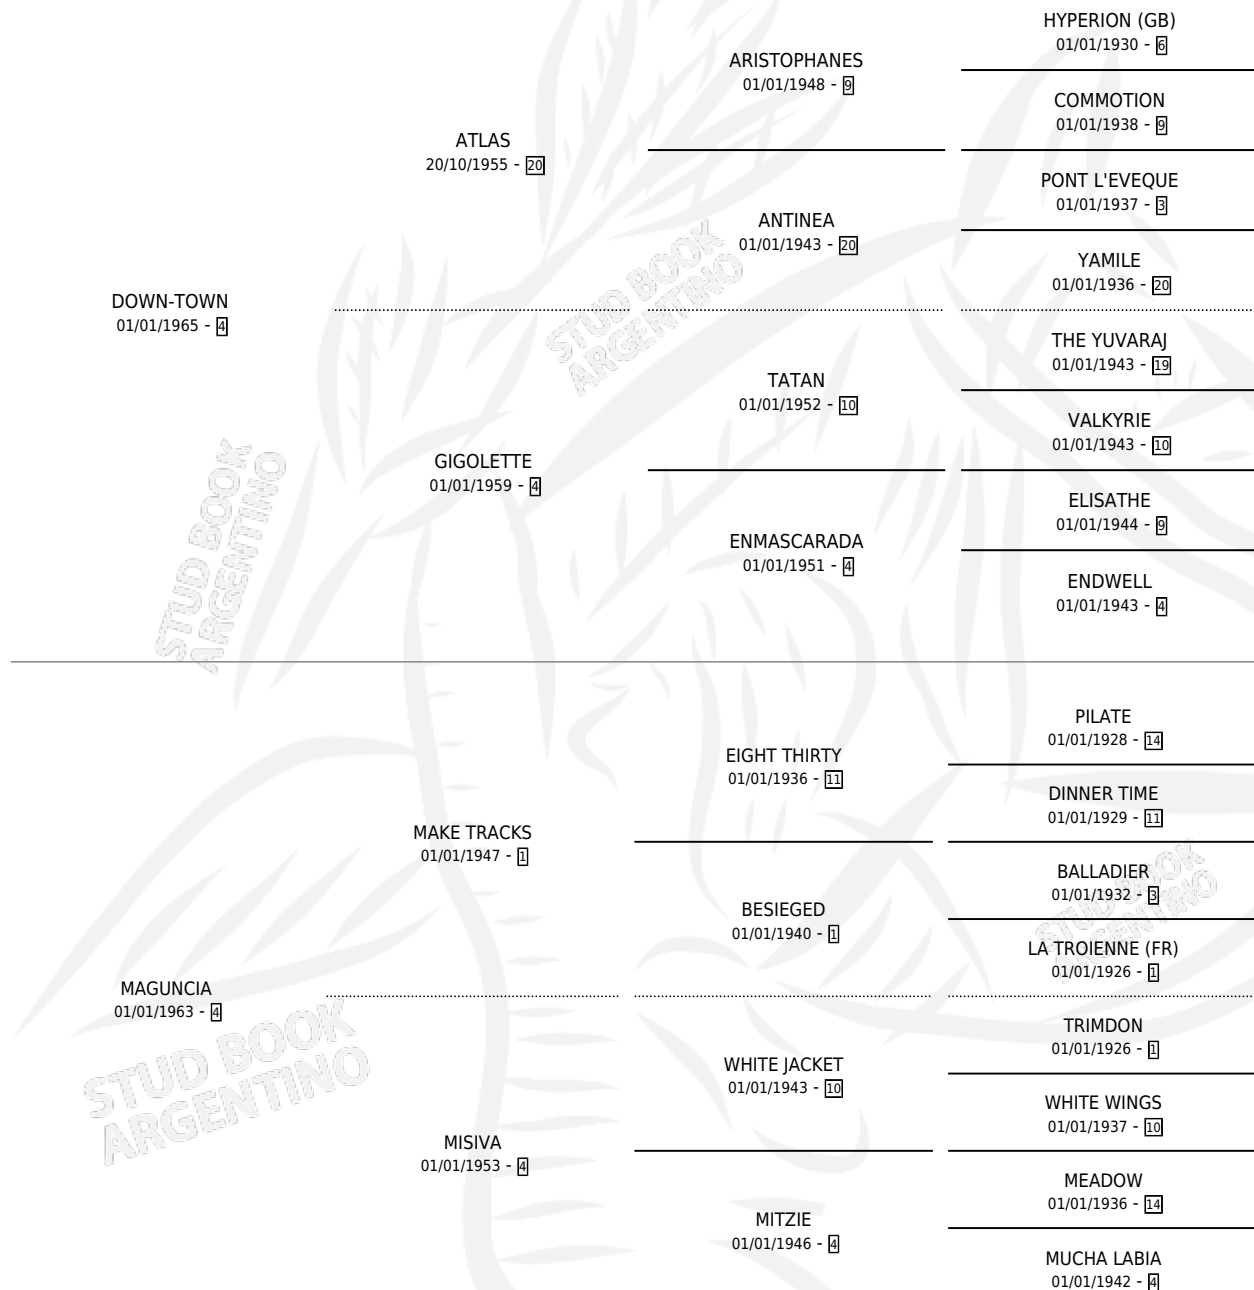

DEMBA

por **DOWN-TOWN** y **MAGUNCIA** por **MAKE TRACKS**

Argentina · Hembra · Alazan · SP · 01/01/1971
Familia 4-k · Volumen 27

ESTADO

TIPIFICACIÓN SANGUÍNEA	X
TIPIFICACIÓN POR ADN	X
PASAPORTE	X
IDENTIFICACIÓN POR MICROCHIP	X
REPRODUCTOR	✓

Lugar de nacimiento: Campo particular

Criador: Sin dato

~

HIJOS

	MACHOS	HEMBRAS
3 NACIERON	2	1
2 CORRIERON	2	0
2 GANARON	2	0
0 GANADORES CL	0 GANADORES GR	0 GANADORES G1

PEDIGREE