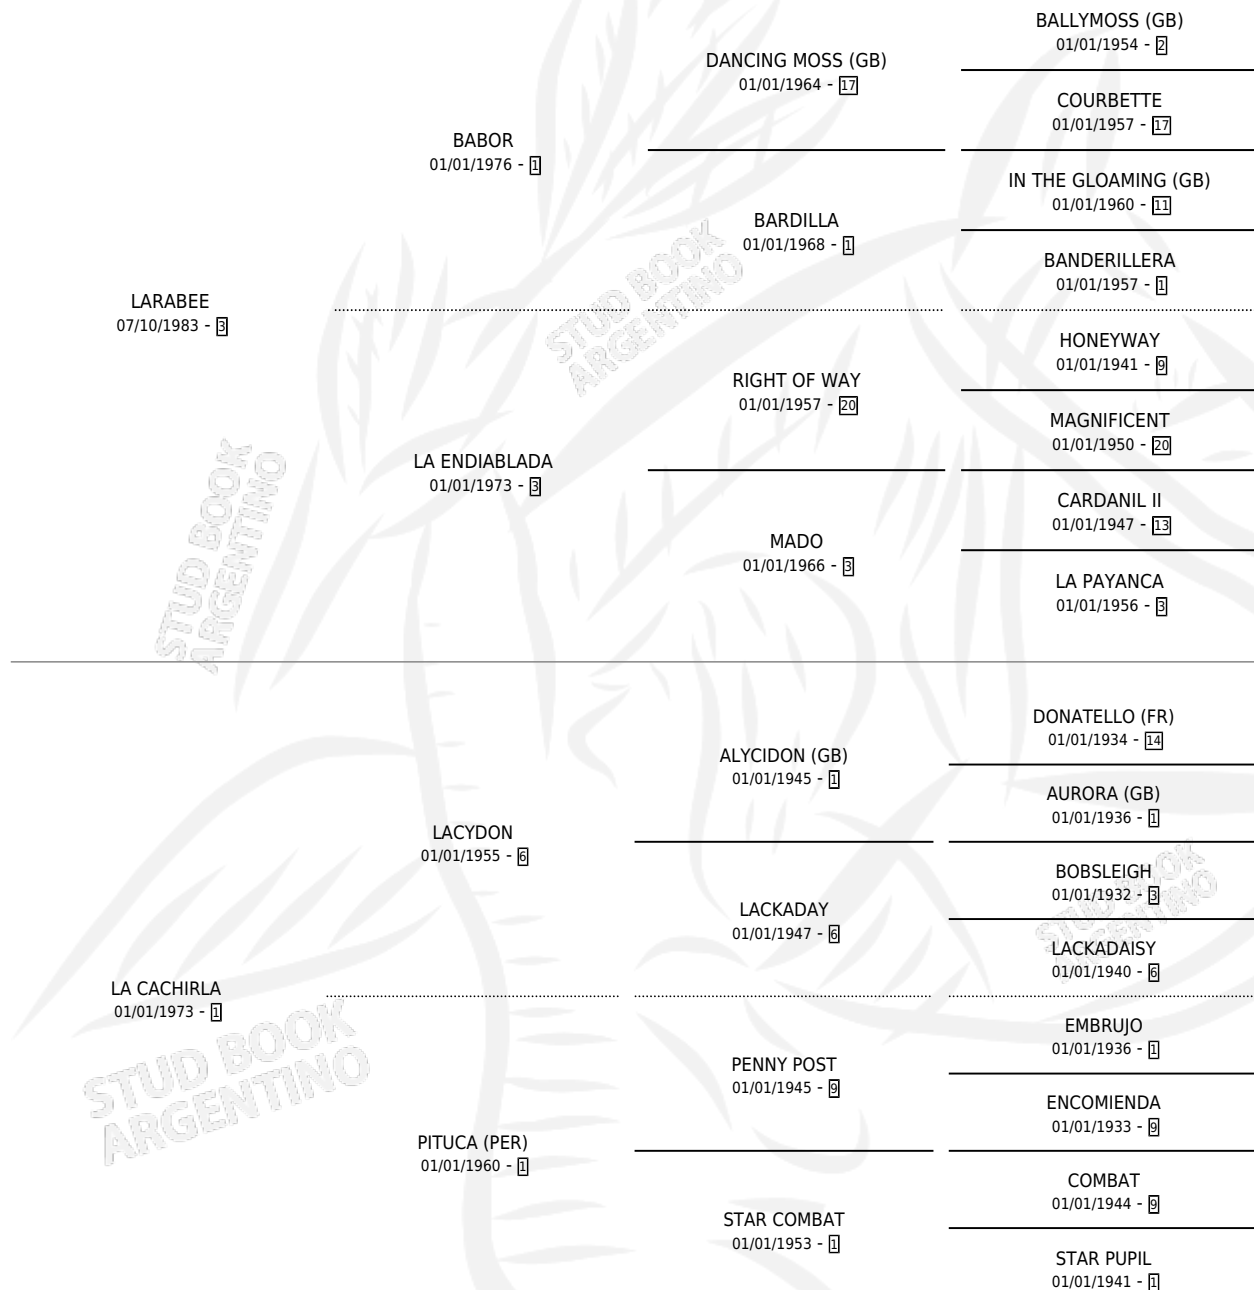

LA CACHIRULA

por LARABEE y LA CACHIRLA por LACYDON

Argentina · Hembra · Zaino · SP · 06/11/1991
Familia 1 · Volumen 34

ESTADO

TIPIFICACIÓN SANGUÍNEA	✓
TIPIFICACIÓN POR ADN	X
PASAPORTE	X
IDENTIFICACIÓN POR MICROCHIP	X
REPRODUCTOR	✓

Lugar de nacimiento: El Tambolar

Criador: Sin dato

~

HIJOS

	MACHOS	HEMBRAS
1 NACIERON	0	1
SIN ACTUACIONES		

PEDIGREE