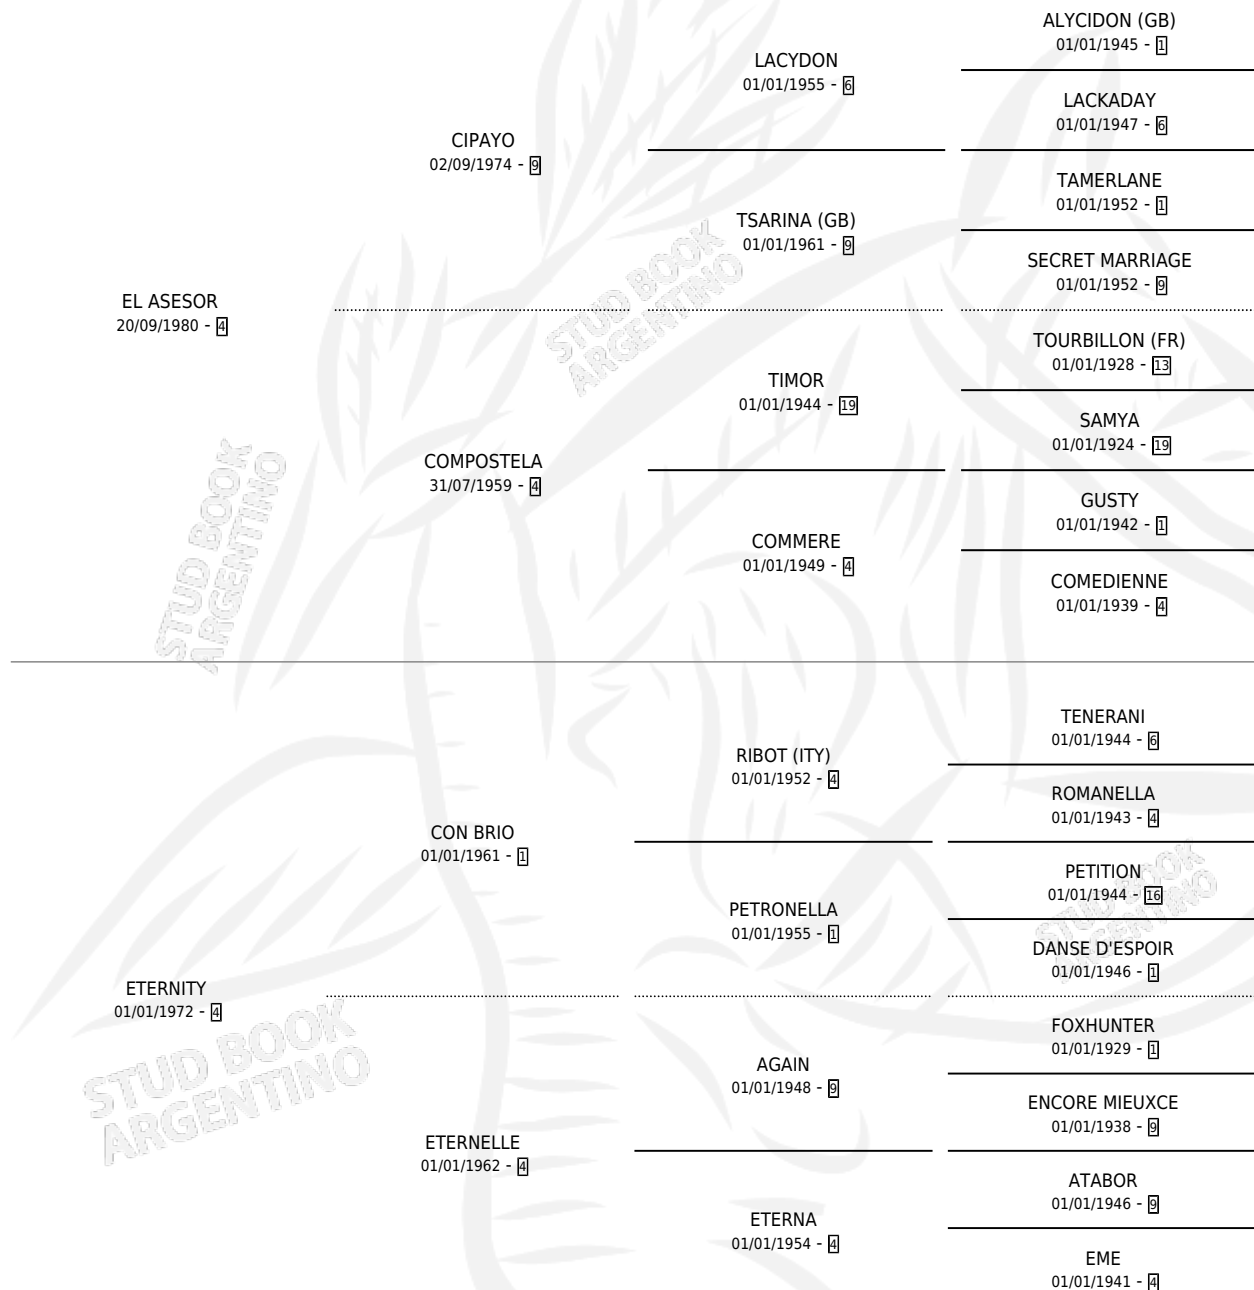

ETERNA FLOR

por EL ASESOR y ETERNITY por CON BRIO

Argentina · Hembra · Alazan · SP · 03/11/1991
Familia 4-k · Volumen 34

ESTADO

TIPIFICACIÓN SANGUÍNEA	✓
TIPIFICACIÓN POR ADN	X
PASAPORTE	X
IDENTIFICACIÓN POR MICROCHIP	X
REPRODUCTOR	X

Lugar de nacimiento: Don Yayo

Criador: Sin dato

PEDIGREE

EXPORTACIÓN / IMPORTACIÓN

FECHA	MOVIMIENTO	PAÍS
01/06/1993	EXPORTADO	CHILE

ETERNA FLOR

Datos oficiales del Stud Book Argentino

Documento generado el 02/05/2026