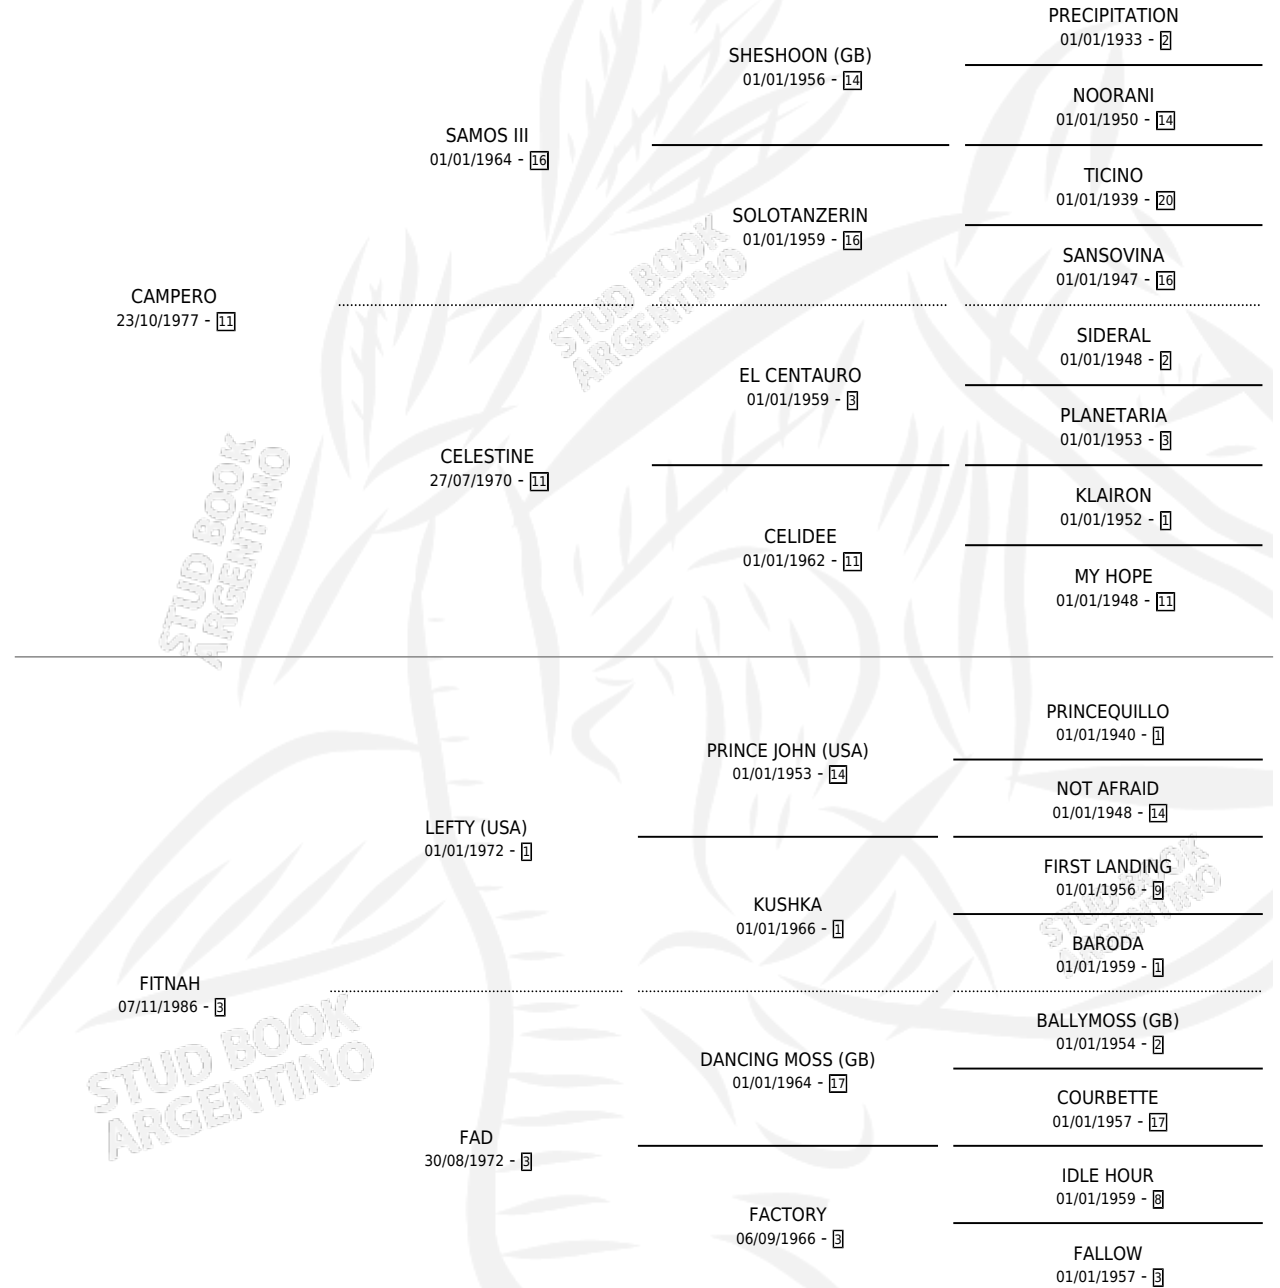

FAISABLE

por CAMPERO y FITNAH por LEFTY (USA)

Argentina · Macho · Alazan Tostado · SP · 06/11/1991
Familia 3-i · Volumen 34

ESTADO

TIPIFICACIÓN SANGUÍNEA	X
TIPIFICACIÓN POR ADN	X
PASAPORTE	X
IDENTIFICACIÓN POR MICROCHIP	X
REPRODUCTOR	X

Lugar de nacimiento: Las Ortigas

Criador: Las Ortigas

PEDIGREE

CAMPAÑA

Solo carreras oficiales de Argentina

POR EDAD

EDAD	CC	1°	2°	3°	4°	5°	NP	CLC	CLG	CLCG1	CLGG1	IMPORTE	GANANCIA / CC
2 AÑOS	2	0	0	0	0	0	2	0	0	0	0	\$0	\$0
TOTALES	2	0	0	0	0	0	2	0	0	0	0	\$0	\$0
%		0.0%	0.0%	0.0%	0.0%	0.0%	100%	0.0%	0.0%	0.0%	0.0%		