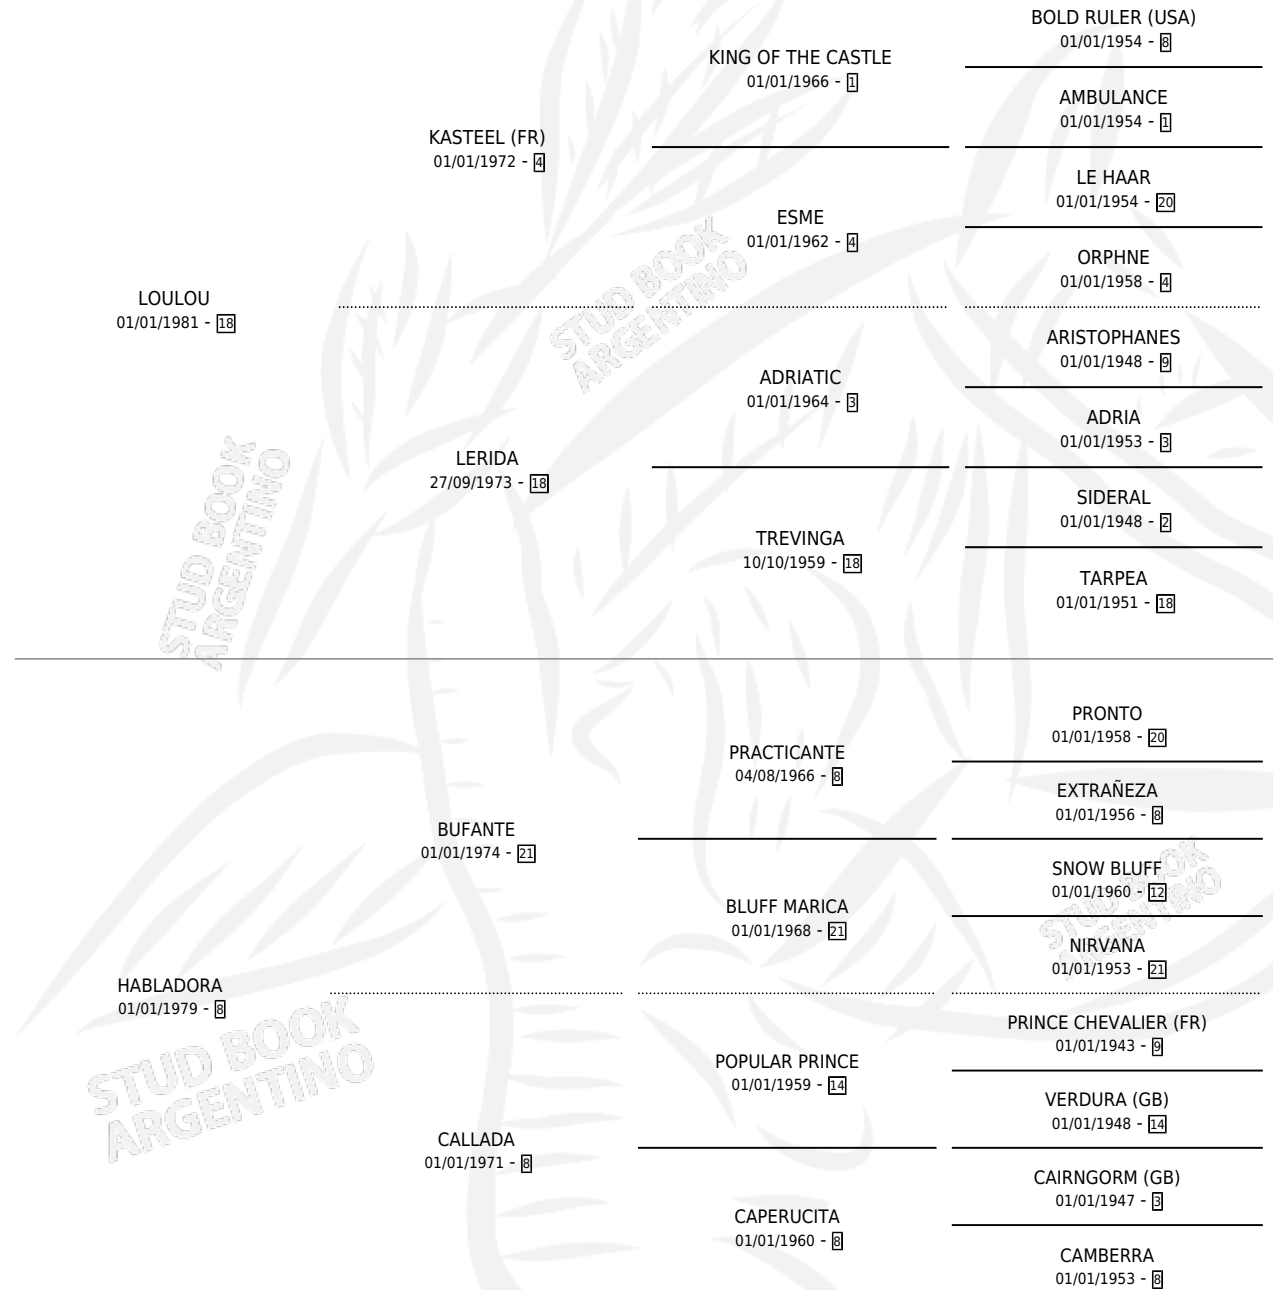

SPEAK LOU

por LOULOU y HABLADORA por BUFANTE

Argentina · Macho · Zaino · SP · 03/12/1991
Familia 8-b · Volumen 34

ESTADO

TIPIFICACIÓN SANGUÍNEA	X
TIPIFICACIÓN POR ADN	X
PASAPORTE	X
IDENTIFICACIÓN POR MICROCHIP	X
REPRODUCTOR	X

Lugar de nacimiento: Leodrea

Criador: Sin dato

PEDIGREE

SPEAK LOU

Datos oficiales del Stud Book Argentino

Documento generado el 02/05/2026

studbook.org.ar