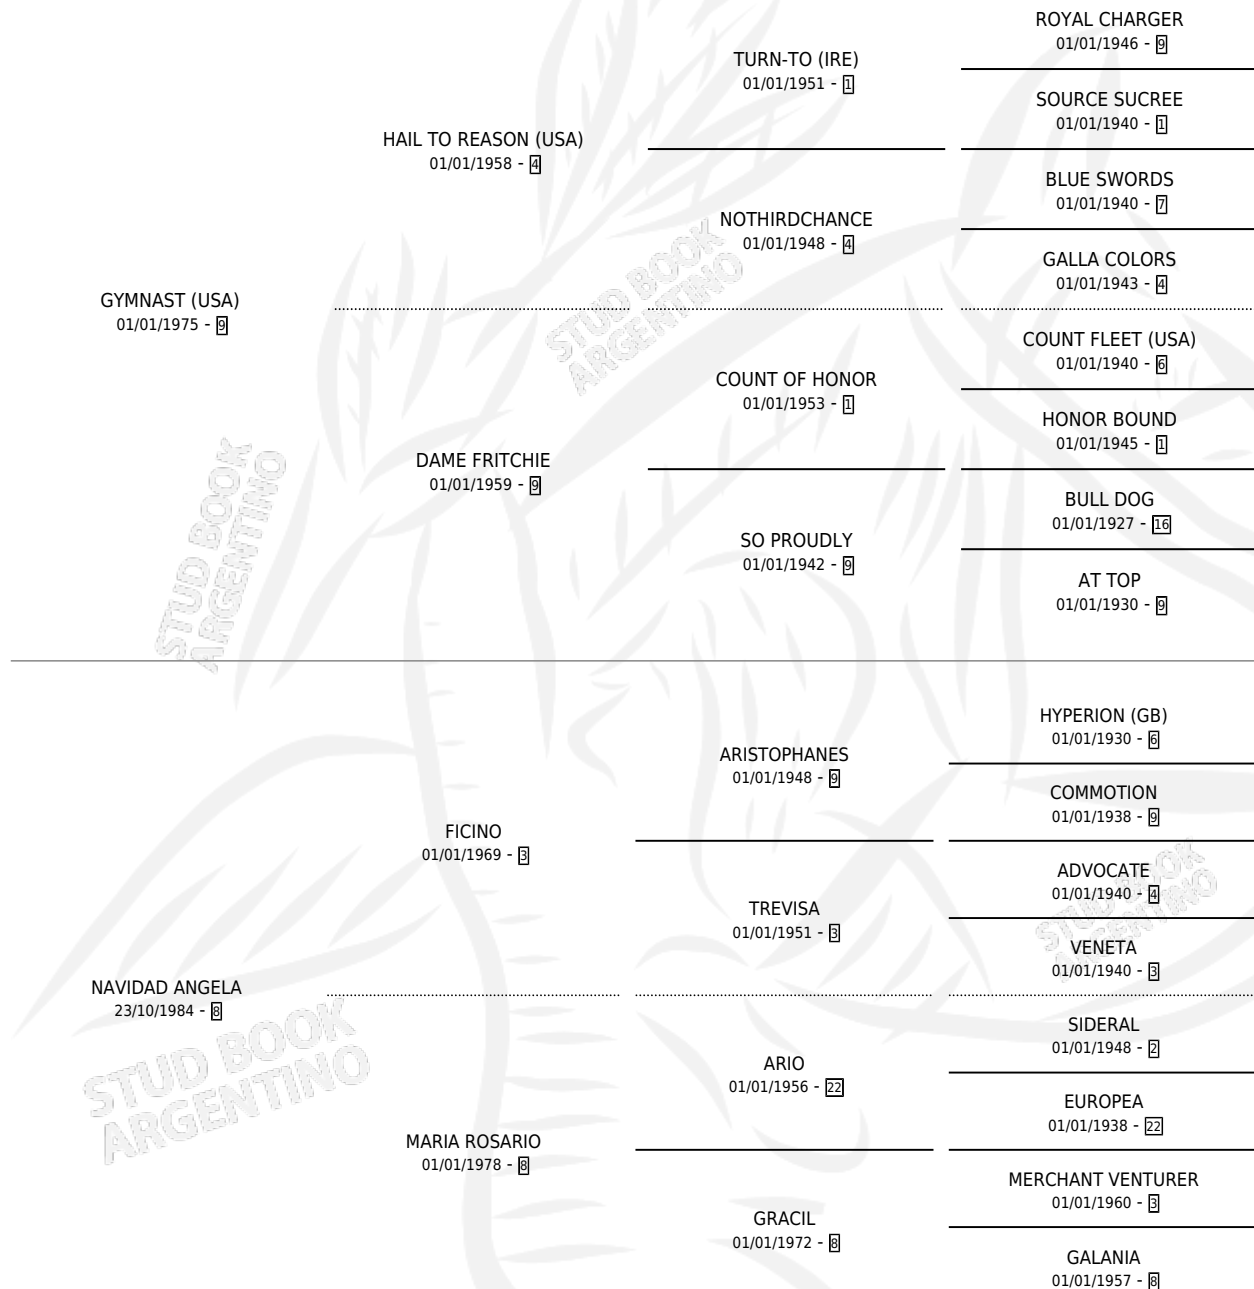

# GYM NAVIDEÑO

por GYMNAST (USA) y NAVIDAD ANGELA por FICINO

Argentina · Macho · Zaino · SP · 30/10/1991  
Familia 8-j · Volumen 34

## ESTADO

TIPIFICACIÓN SANGUÍNEA	X
TIPIFICACIÓN POR ADN	X
PASAPORTE	X
IDENTIFICACIÓN POR MICROCHIP	X
REPRODUCTOR	X

**Lugar de nacimiento:** Virgen De La Inmaculada  
Concepcion

**Criador:** Sin dato

## PEDIGREE