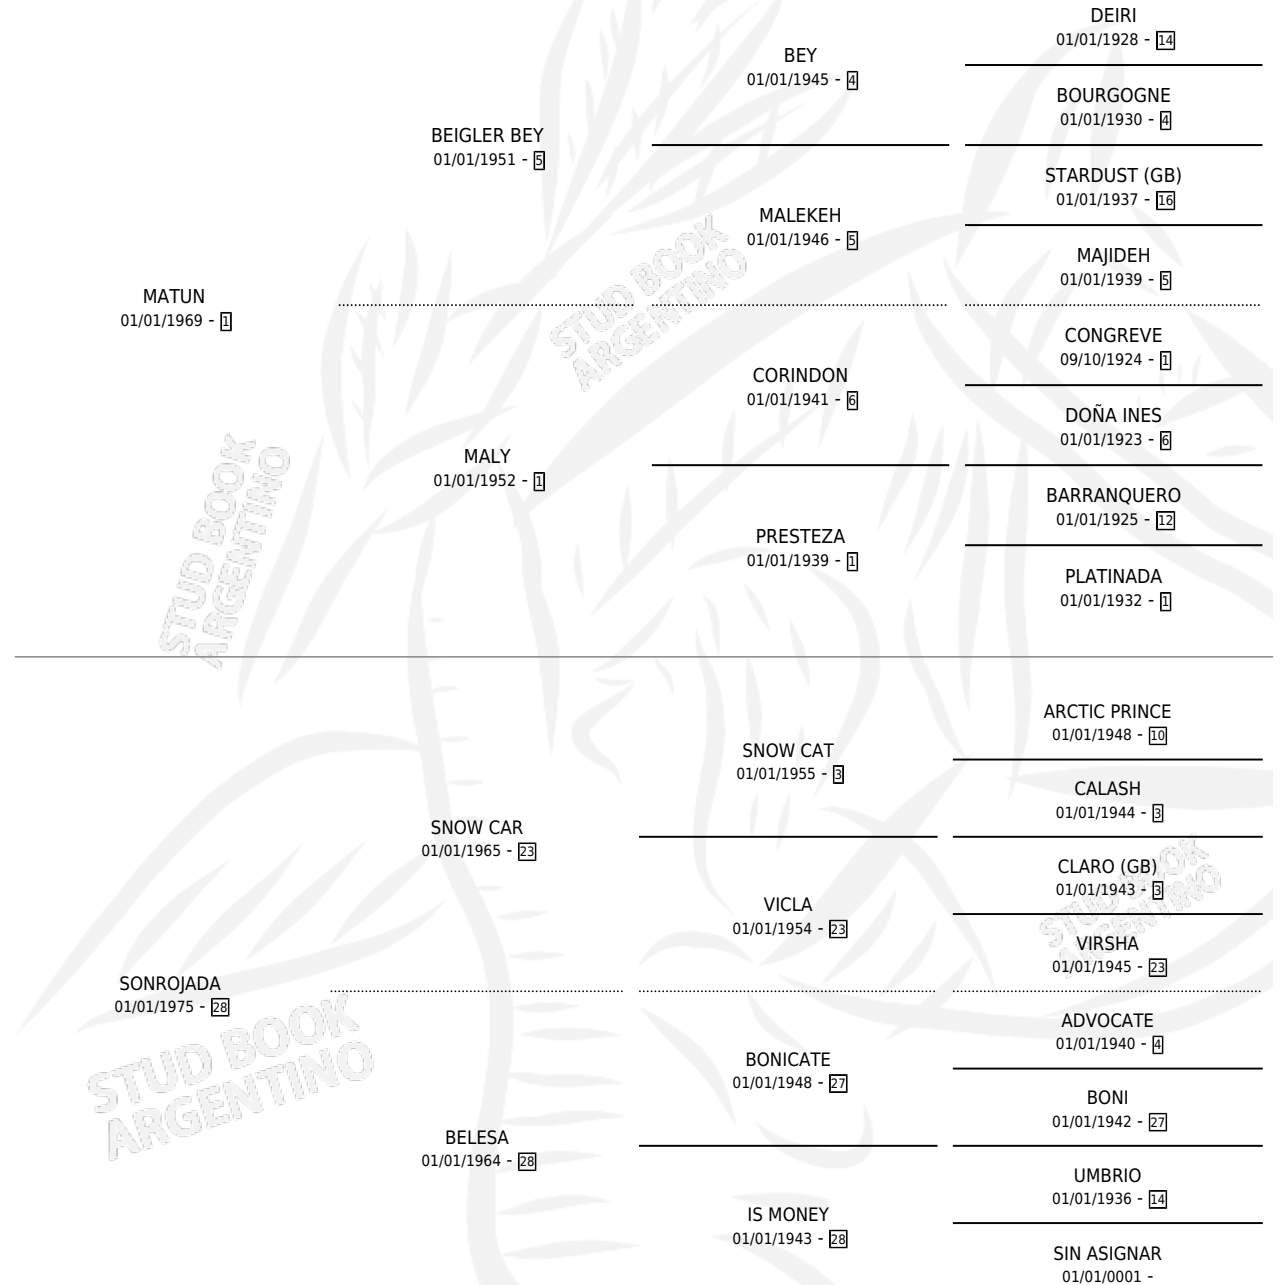

ANSELMINA

por MATUN y SONROJADA por SNOW CAR

Argentina · Hembra · Alazan · SP · 16/11/1991
Familia 28 · Volumen 34

ESTADO

TIPIFICACIÓN SANGUÍNEA	X
TIPIFICACIÓN POR ADN	X
PASAPORTE	X
IDENTIFICACIÓN POR MICROCHIP	X
REPRODUCTOR	X

Lugar de nacimiento: San Cristobal

Criador: Sin dato

PEDIGREE

CAMPAÑA

Solo carreras oficiales de Argentina

POR EDAD

EDAD	CC	1°	2°	3°	4°	5°	NP	CLC	CLG	CLCG1	CLGG1	IMPORTE	GANANCIA / CC
3 AÑOS	2	0	0	0	0	0	2	0	0	0	0	\$0	\$0
TOTALES	2	0	0	0	0	0	2	0	0	0	0	\$0	\$0
%		0.0%	0.0%	0.0%	0.0%	0.0%	100%	0.0%	0.0%	0.0%	0.0%		