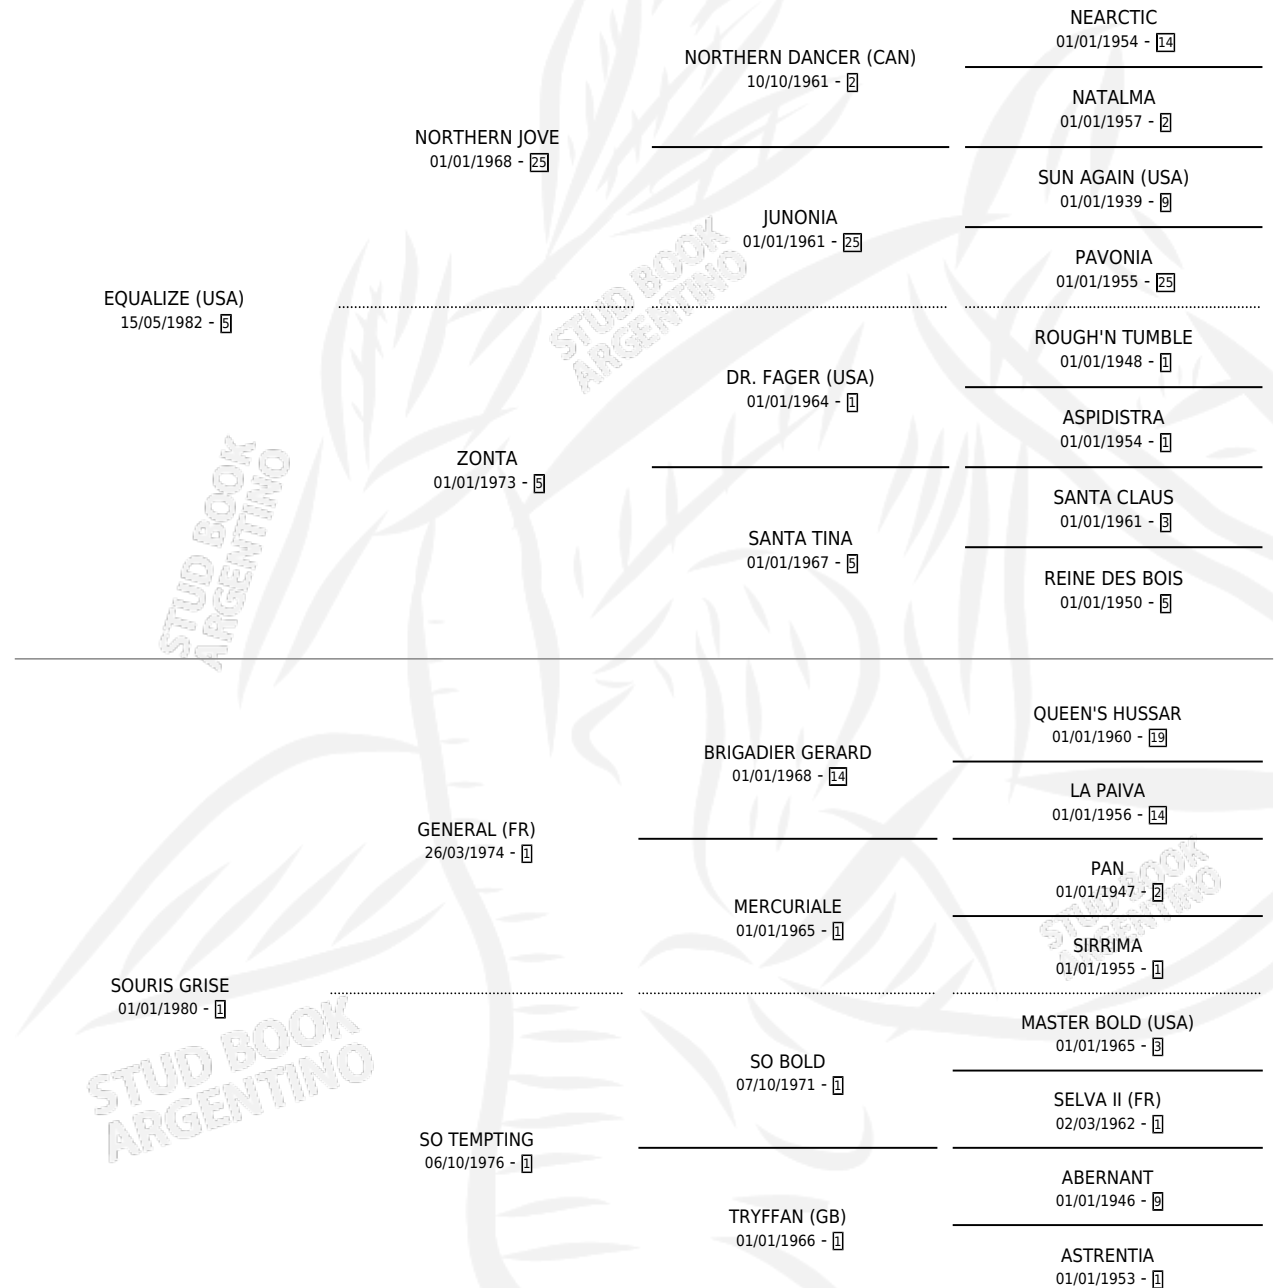

SOY ARIANA

por **EQUALIZE (USA)** y **SOURIS GRISE** por **GENERAL (FR)**

Argentina · Hembra · Tordillo · SP · 13/11/1991
Familia 1-o · Volumen 34

ESTADO

TIPIFICACIÓN SANGUÍNEA	✓
TIPIFICACIÓN POR ADN	✓
PASAPORTE	X
IDENTIFICACIÓN POR MICROCHIP	X
REPRODUCTOR	✓

Lugar de nacimiento: Santa Escolastica

Criador: Sin dato

~

HIJOS

	MACHOS	HEMBRAS
11 NACIERON	6	5
4 CORRIERON	2	2
2 GANARON	2	0
0 GANADORES CL	0 GANADORES GR	0 GANADORES G1

PEDIGREE

CAMPAÑA

Solo carreras oficiales de Argentina