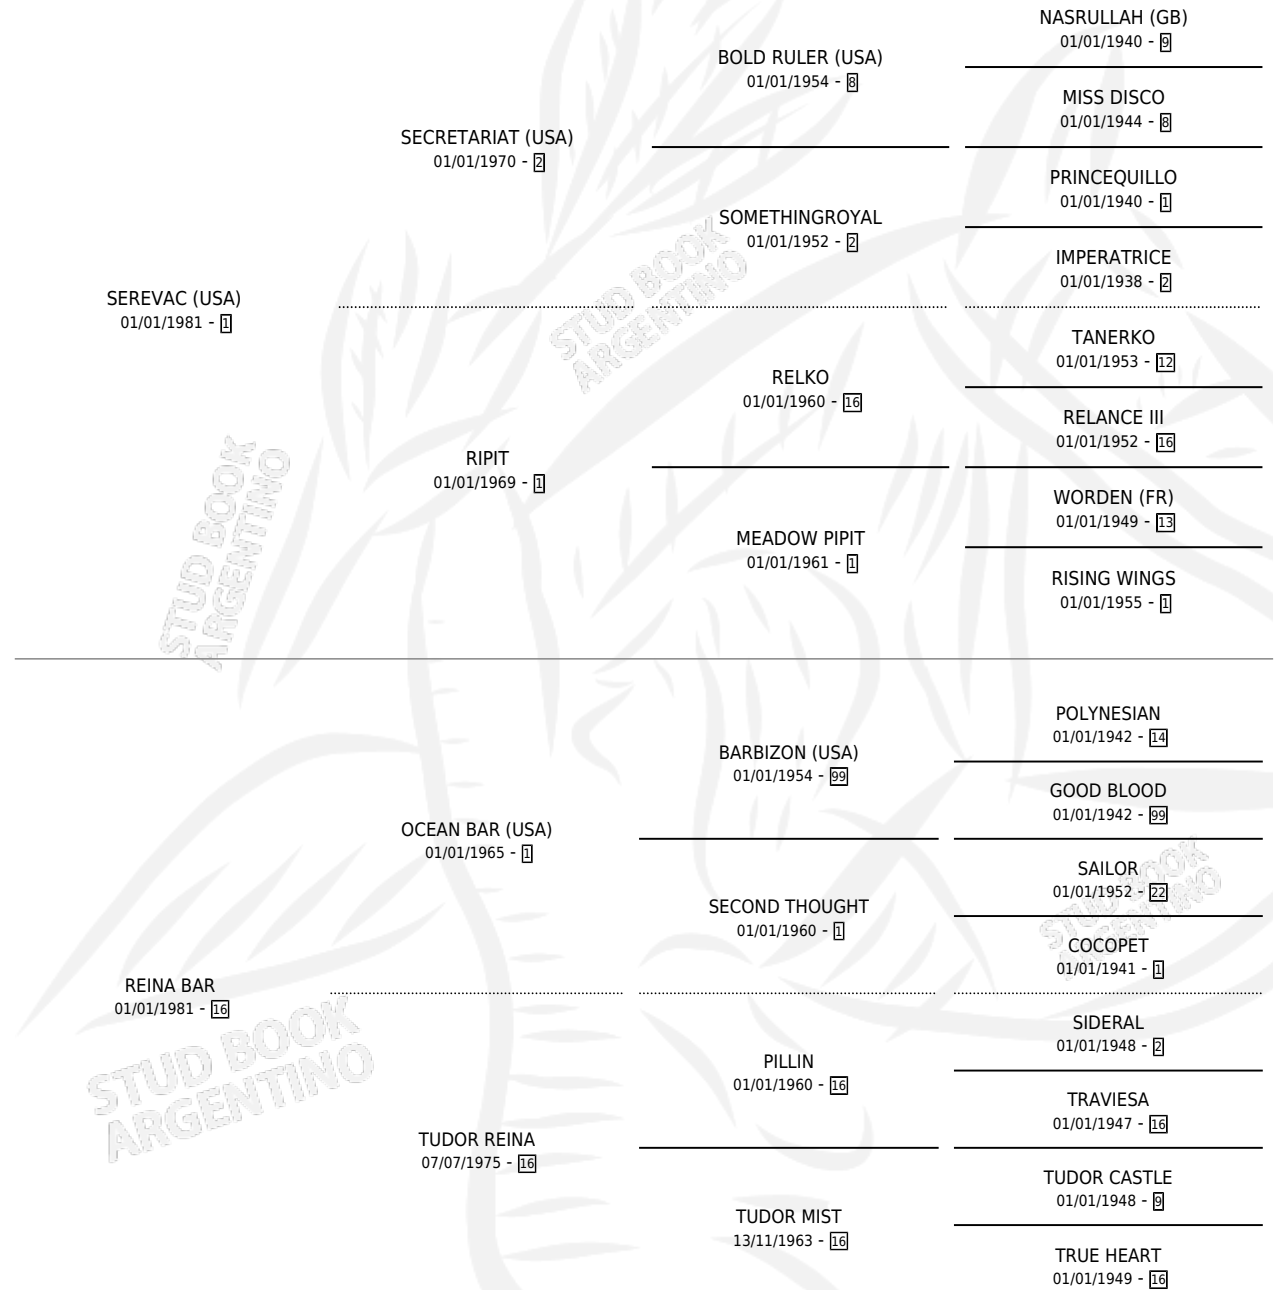

SERE BAR MAN

por SEREVAC (USA) y REINA BAR por OCEAN BAR (USA)

Argentina · Macho · Alazan · SP · 11/11/1991
Familia 16-f · Volumen 34

ESTADO

TIPIFICACIÓN SANGUÍNEA	X
TIPIFICACIÓN POR ADN	X
PASAPORTE	X
IDENTIFICACIÓN POR MICROCHIP	X
REPRODUCTOR	X

Lugar de nacimiento: Lucero Del Sur

Criador: Alvarez Carlos Alberto

PEDIGREE

SERE BAR MAN

Datos oficiales del Stud Book Argentino

Documento generado el 07/05/2026

studbook.org.ar