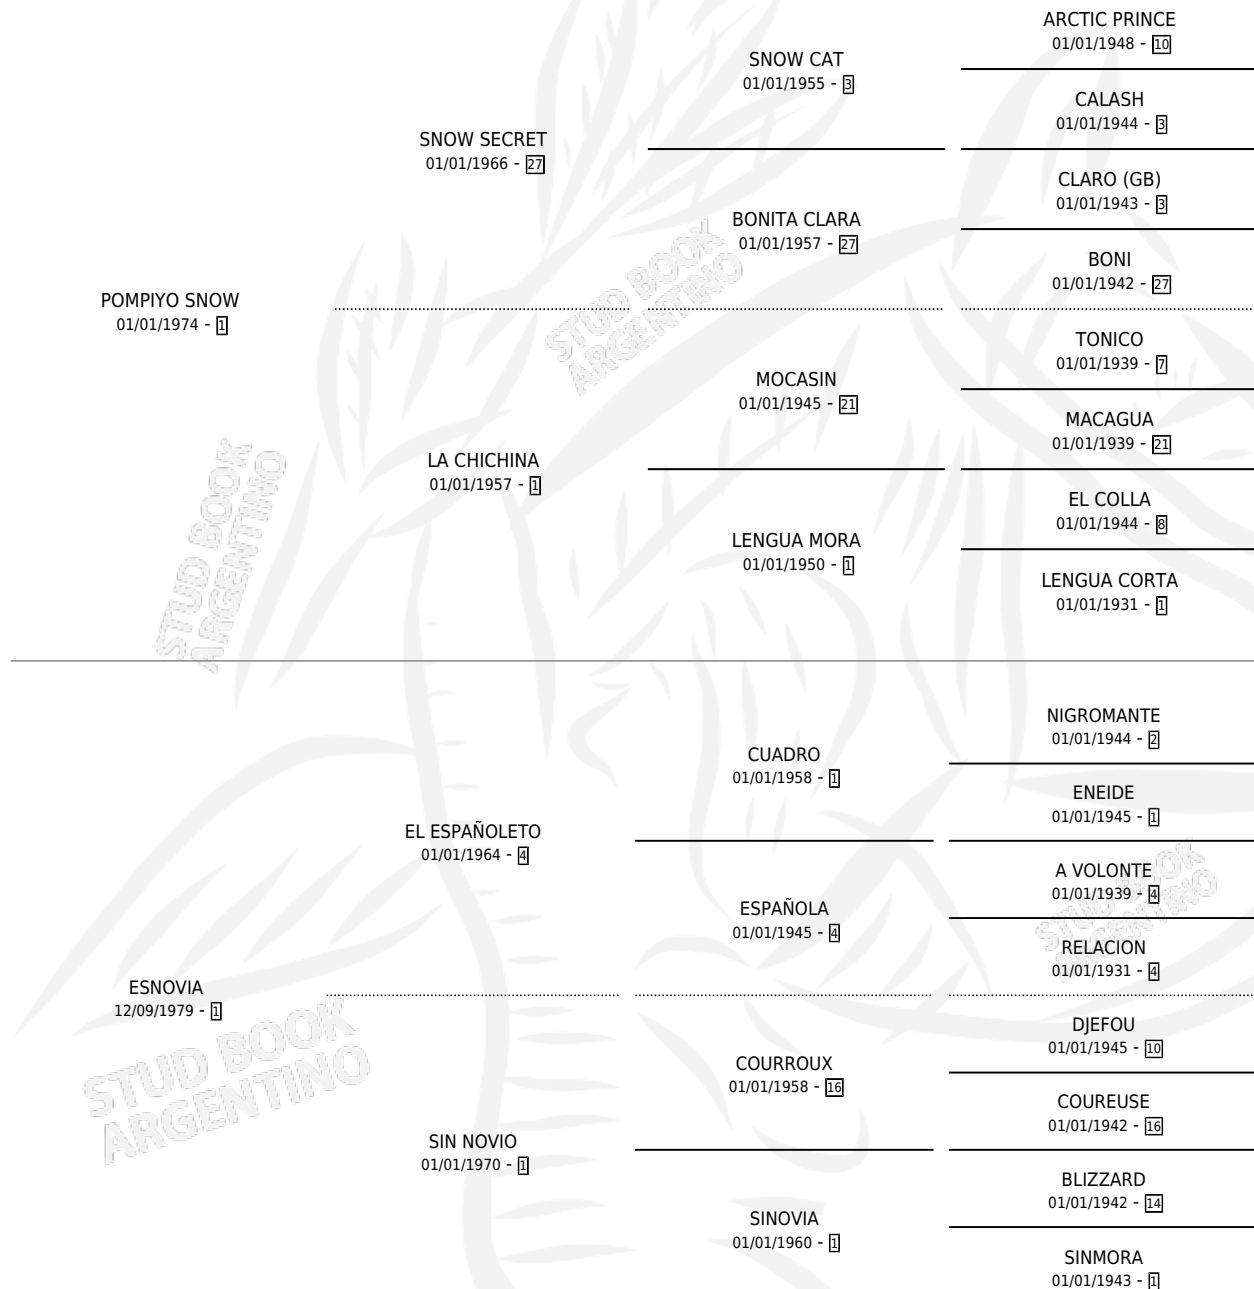

ES NOVIO

por **POMPIYO SNOW** y **ESNOVIA** por **EL ESPAÑOLETO**

Argentina · Macho · Alazan · SP · 28/11/1991
Familia 1-b · Volumen 34

ESTADO

| | |
|------------------------------|---|
| TIPIFICACIÓN SANGUÍNEA | X |
| TIPIFICACIÓN POR ADN | X |
| PASAPORTE | X |
| IDENTIFICACIÓN POR MICROCHIP | X |
| REPRODUCTOR | X |

Lugar de nacimiento: La Olimpia

Criador: Sin dato

PEDIGREE

ES NOVIO

Datos oficiales del Stud Book Argentino

Documento generado el 08/05/2026

studbook.org.ar