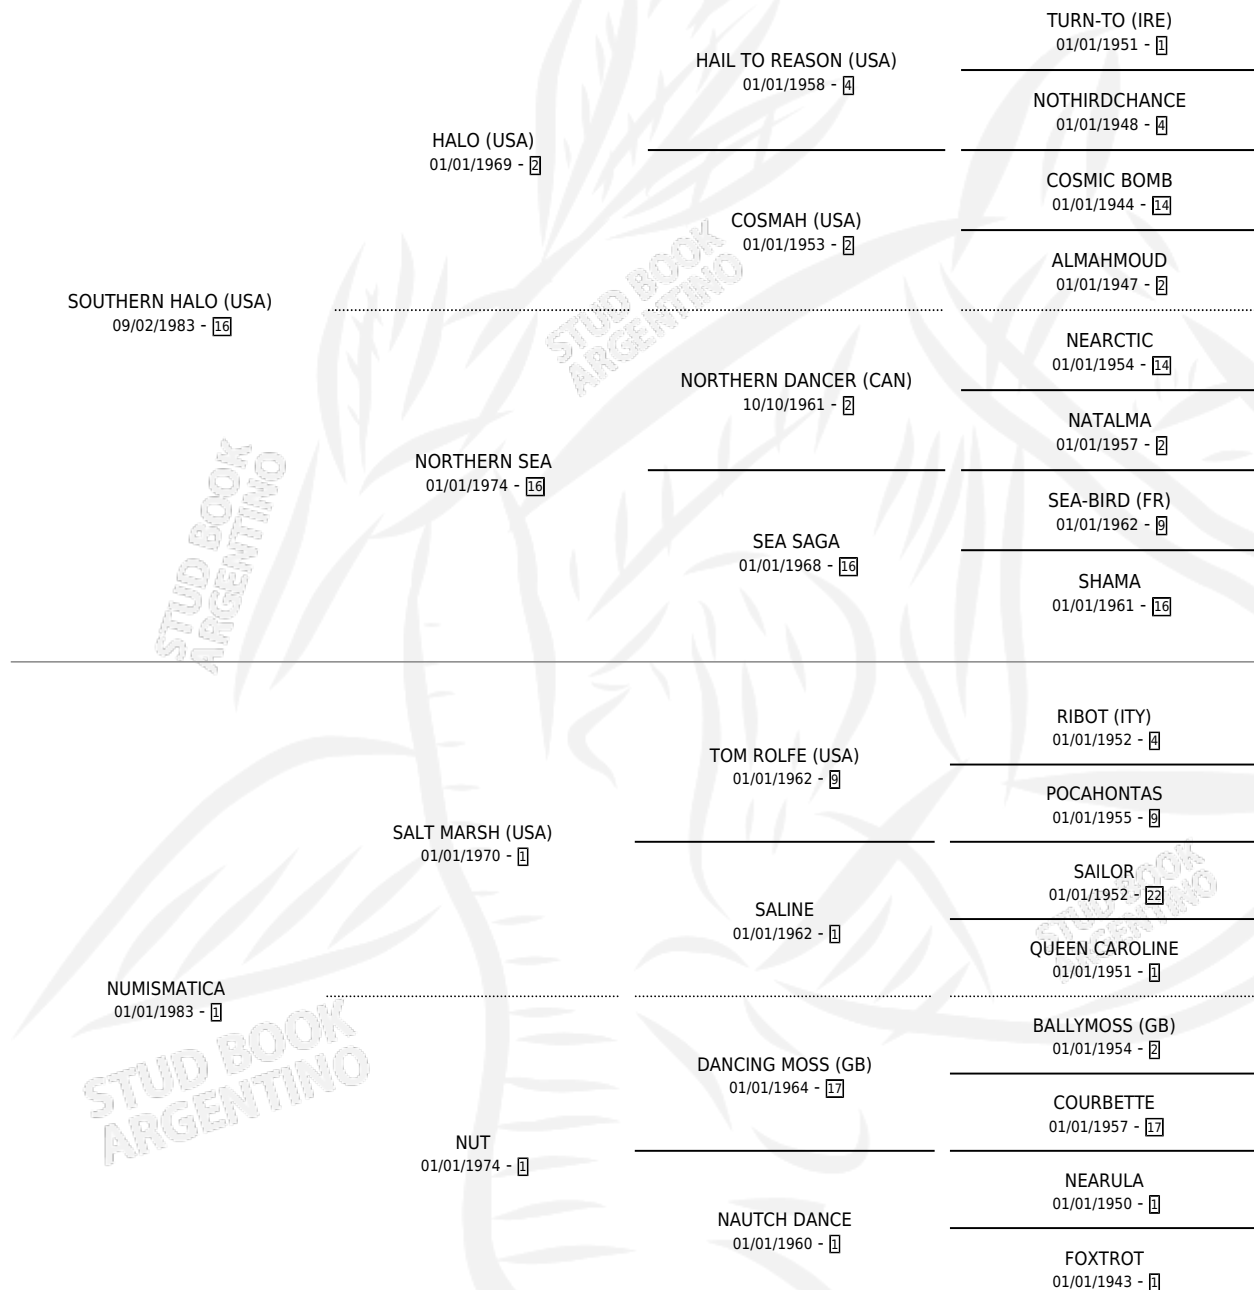

NUGGET

por **SOUTHERN HALO (USA)** y **NUMISMATICA** por **SALT MARSH (USA)**

Argentina · Macho · Zaino · SP · 16/11/1991
Familia 1-m · Volumen 34

ESTADO

TIPIFICACIÓN SANGUÍNEA	✓
TIPIFICACIÓN POR ADN	✓
PASAPORTE	X
IDENTIFICACIÓN POR MICROCHIP	X
REPRODUCTOR	✓

Lugar de nacimiento: La Quebrada

Criador: Ceriani Cernadas Hernan y Ferrer Reyes Sara Ceriani De

~

HIJOS

	MACHOS	HEMBRAS
15 NACIERON	6	9
11 CORRIERON	4	7
7 GANARON	2	5

0	0	0
GANADORES CL	GANADORES GR	GANADORES G1

PEDIGREE