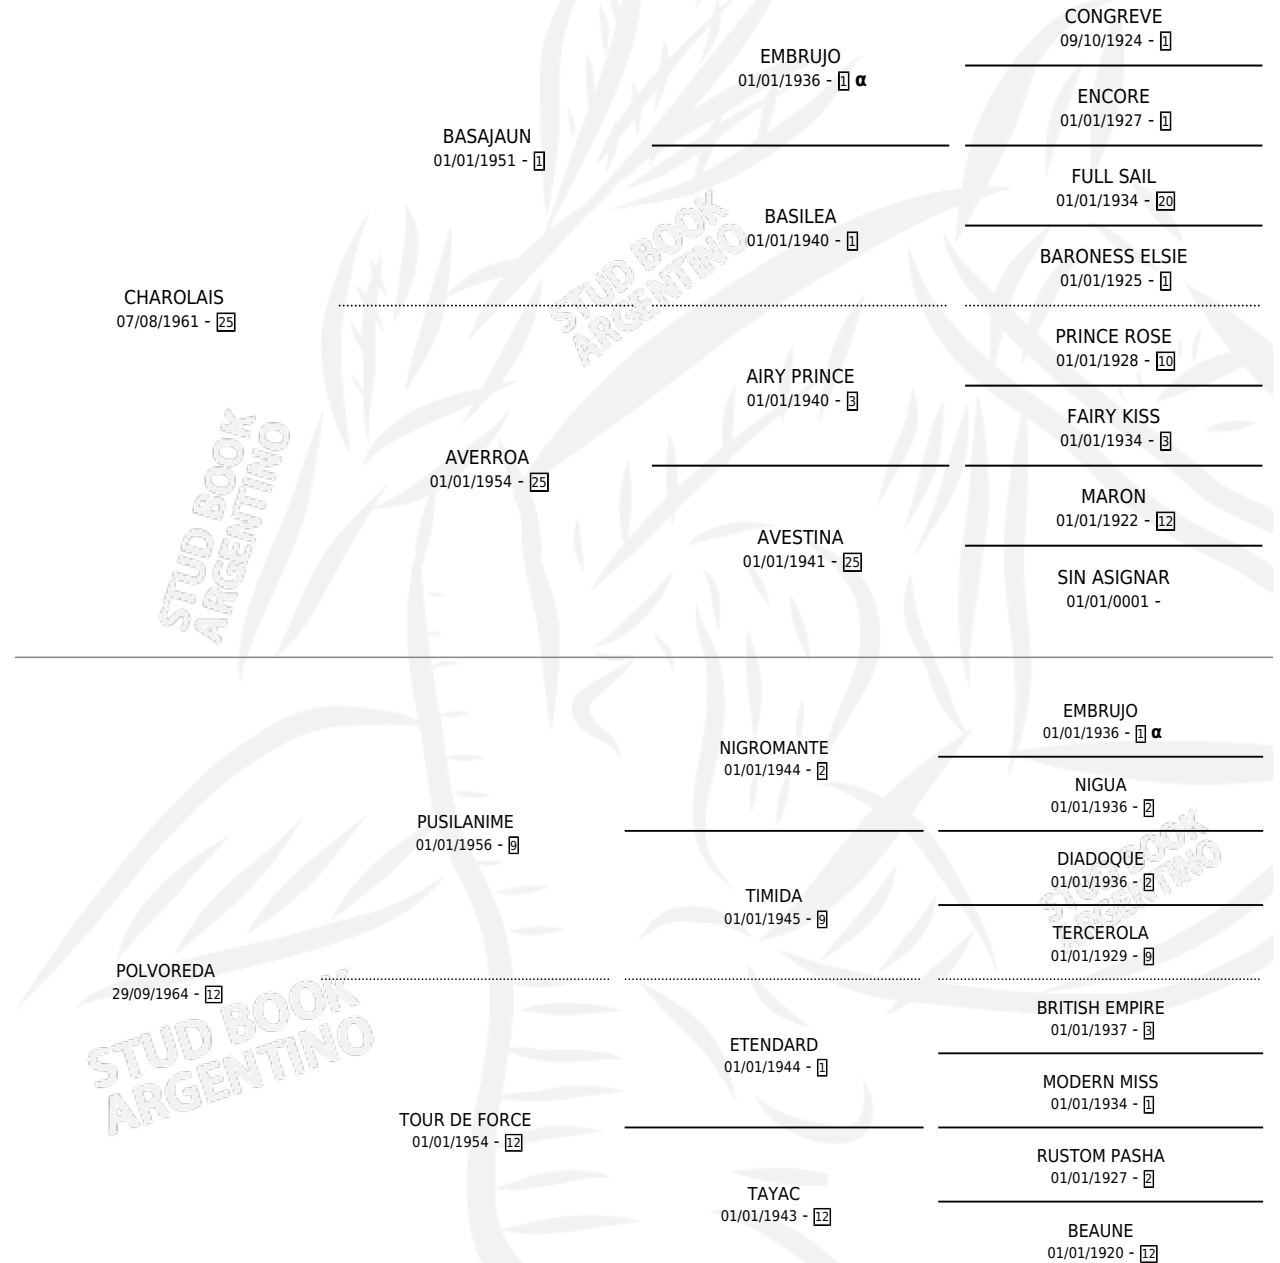

CHICHARRON

por CHAROLAIS y POLVOREDA por PUSILANIME

Argentina · Macho · Zaino Colorado · SP · 12/09/1971
Familia 12-d · Volumen 27

ESTADO

| | |
|------------------------------|---|
| TIPIFICACIÓN SANGUÍNEA | X |
| TIPIFICACIÓN POR ADN | X |
| PASAPORTE | X |
| IDENTIFICACIÓN POR MICROCHIP | X |
| REPRODUCTOR | X |

Lugar de nacimiento: Campo particular

Criador: Sin dato

PEDIGREE

INBREEDING : α

CHICHARRON

Datos oficiales del Stud Book Argentino

Documento generado el 26/04/2026

studbook.org.ar