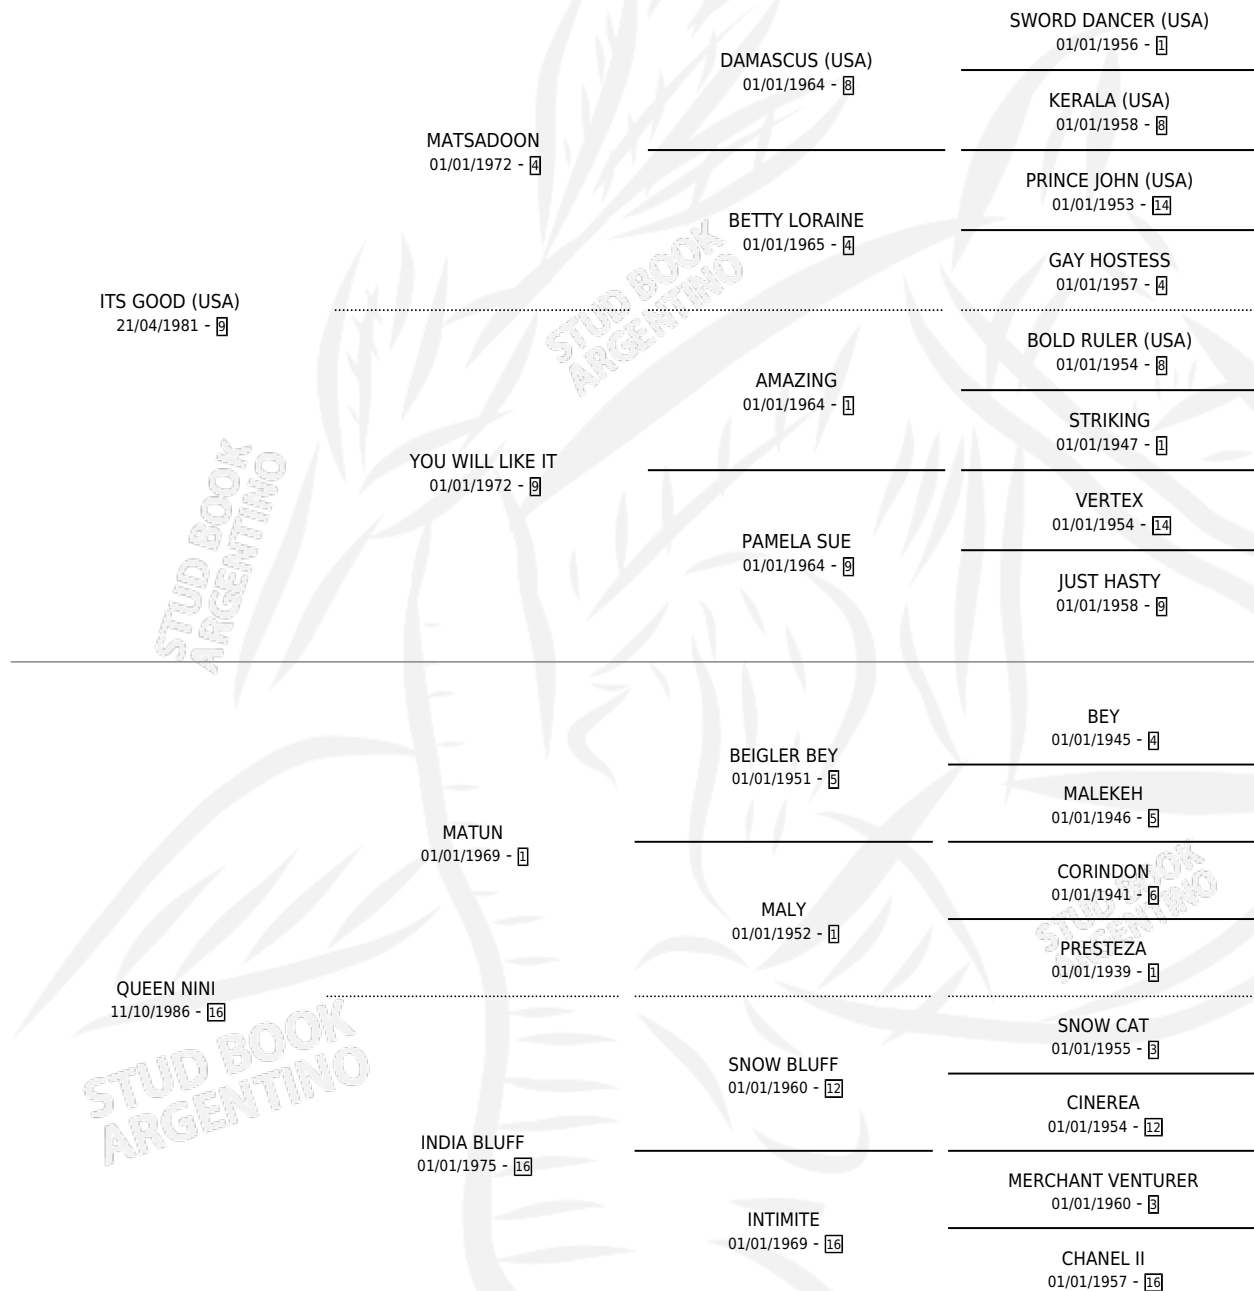

DUENDE MORO

por ITS GOOD (USA) y QUEEN NINI por MATUN

Argentina · Macho · Alazan · SP · 15/11/1991
Familia 16-e · Volumen 34

ESTADO

TIPIFICACIÓN SANGUÍNEA	X
TIPIFICACIÓN POR ADN	X
PASAPORTE	X
IDENTIFICACIÓN POR MICROCHIP	X
REPRODUCTOR	X

Lugar de nacimiento: Los Moros

Criador: Juri Jose

PEDIGREE