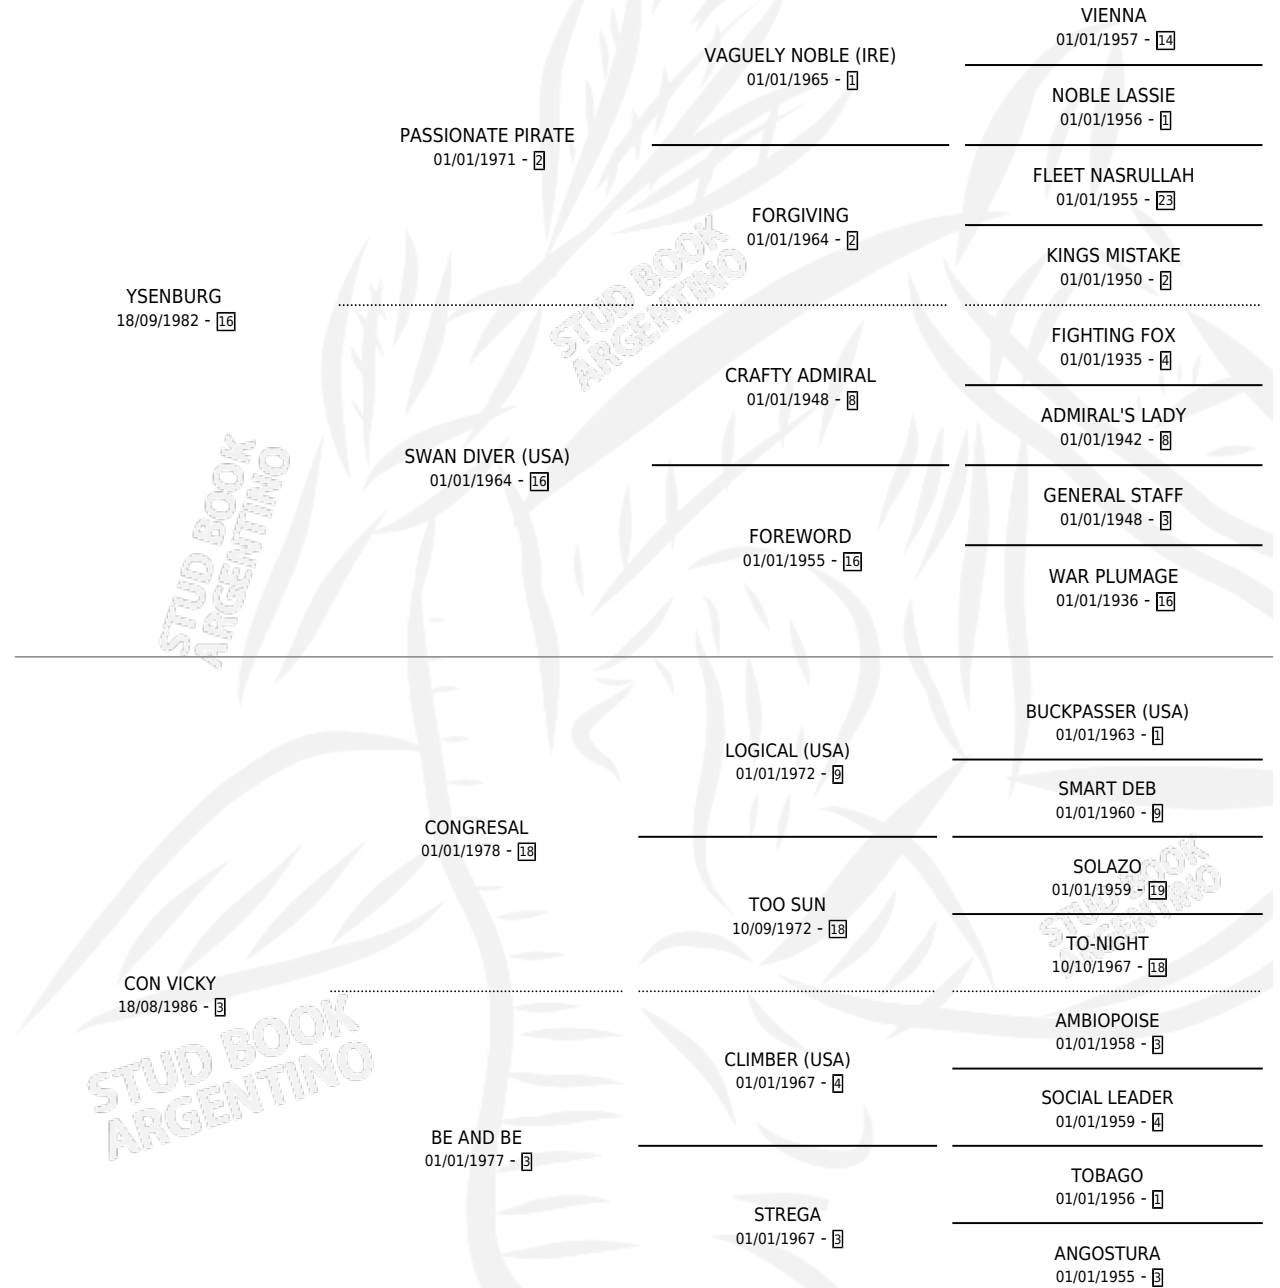

LA KHALITTA

por YSENBURG y CON VICKY por CONGRESAL

Argentina · Hembra · Alazan · SP · 16/11/1991
Familia 3-e · Volumen 34

ESTADO

TIPIFICACIÓN SANGUÍNEA	X
TIPIFICACIÓN POR ADN	X
PASAPORTE	X
IDENTIFICACIÓN POR MICROCHIP	X
REPRODUCTOR	X

Lugar de nacimiento: Zurro

Criador: Sin dato

PEDIGREE

LA KHALITTA

Datos oficiales del Stud Book Argentino

Documento generado el 09/05/2026

studbook.org.ar