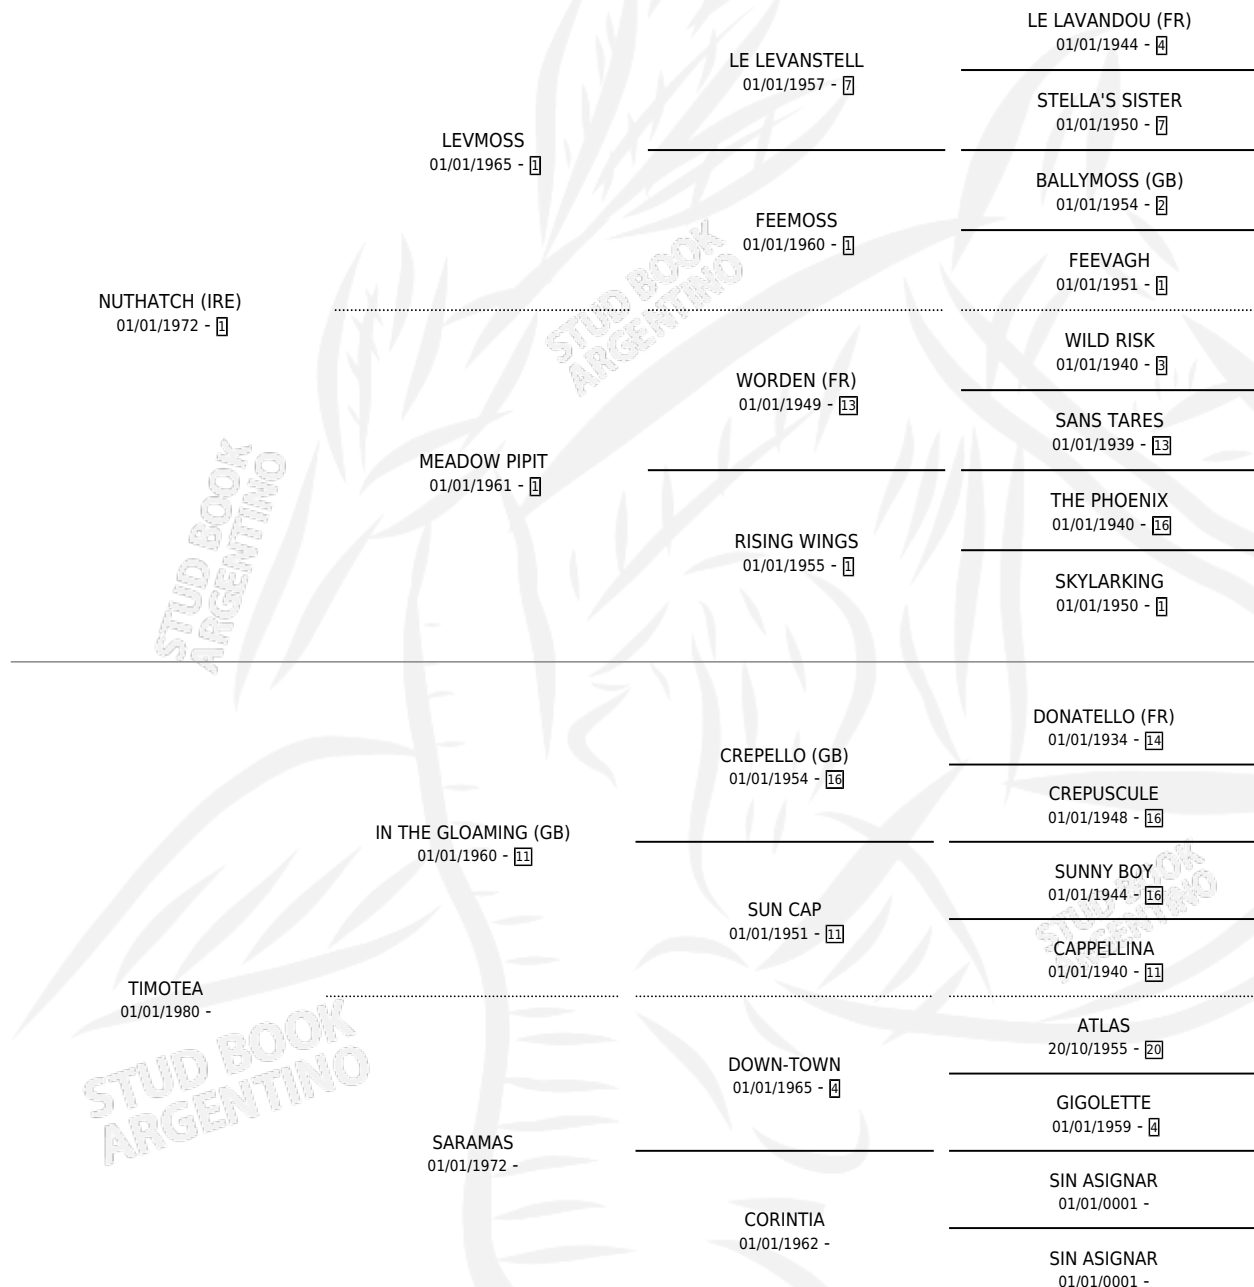

ZURROMANA

por NUTHATCH (IRE) y TIMOTEA por IN THE GLOAMING (GB)

Argentina · Hembra · Zaino · SP · 27/10/1991
Familia · Volumen 34

ESTADO

TIPIFICACIÓN SANGUÍNEA	✓
TIPIFICACIÓN POR ADN	X
PASAPORTE	X
IDENTIFICACIÓN POR MICROCHIP	X
REPRODUCTOR	✓

Lugar de nacimiento: Zurro
Criador: Zurro Eduardo Ramiro

PEDIGREE

S

mientos 0 / Efectividad 0.00%

PADRILLO	PRODUCTO	CRIADOR	1ER SERVICIO	ÚLTIMO SERVICIO
PINGO VITAL	Ø		17/12/2006	23/12/2006
ZURROMANA	Ø		17/10/2000	19/10/2000
Datos oficiales del Stud Book Argentino	Ø		17/10/1999	20/10/1999
SOLEIL NOIR (FR)	Ø		27/12/1998	29/12/1998
SOLEIL NOIR (FR)	Ø		16/02/1996	16/02/1996
BA GUSTAVO	Ø		18/03/1995	19/03/1995
SOLEIL NOIR (FR)	Ø		17/12/1993	17/12/1993