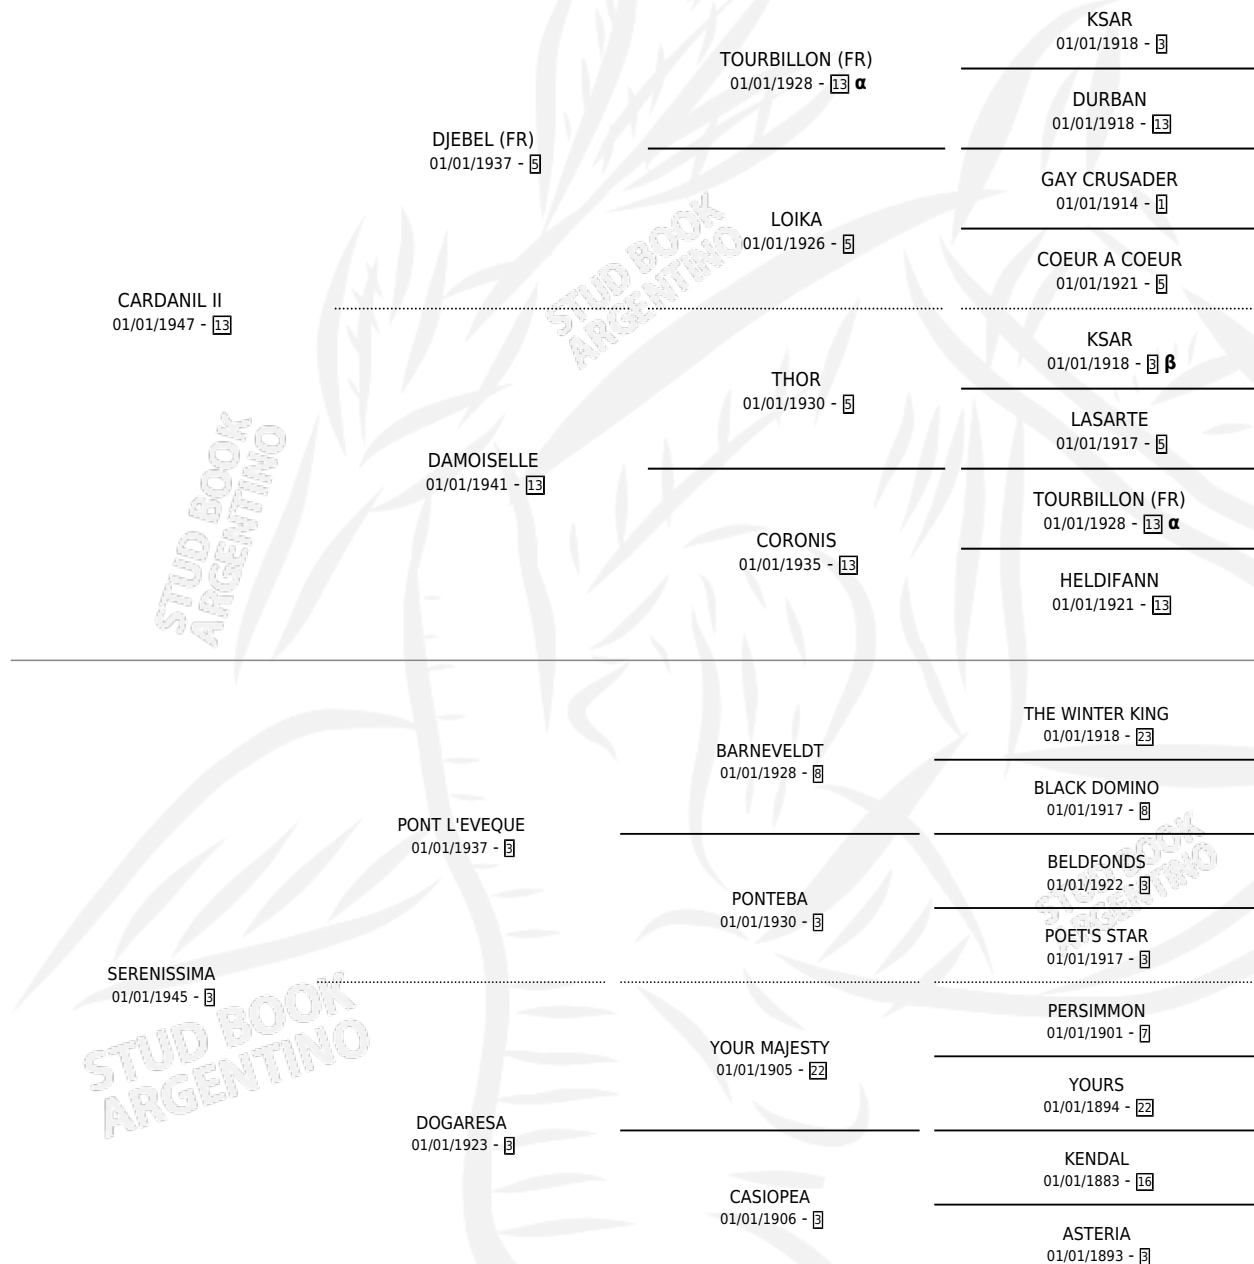

SEREN

por **CARDANIL II** y **SERENISSIMA** por **PONT L'EVEQUE**

Argentina · Hembra · Alazan · SP · 01/01/1960
Familia 3-b · Volumen 24

ESTADO

TIPIFICACIÓN SANGUÍNEA	X
TIPIFICACIÓN POR ADN	X
PASAPORTE	X
IDENTIFICACIÓN POR MICROCHIP	X
REPRODUCTOR	✓

Lugar de nacimiento: Campo particular

Criador: Sin dato

~

HIJOS

	MACHOS	HEMBRAS
9 NACIERON	2	7
5 CORRIERON	2	3
5 GANARON	2	3
2 GANADORES CL	1 GANADORES GR	0 GANADORES G1

PEDIGREE

INBREEDING : **α,β**