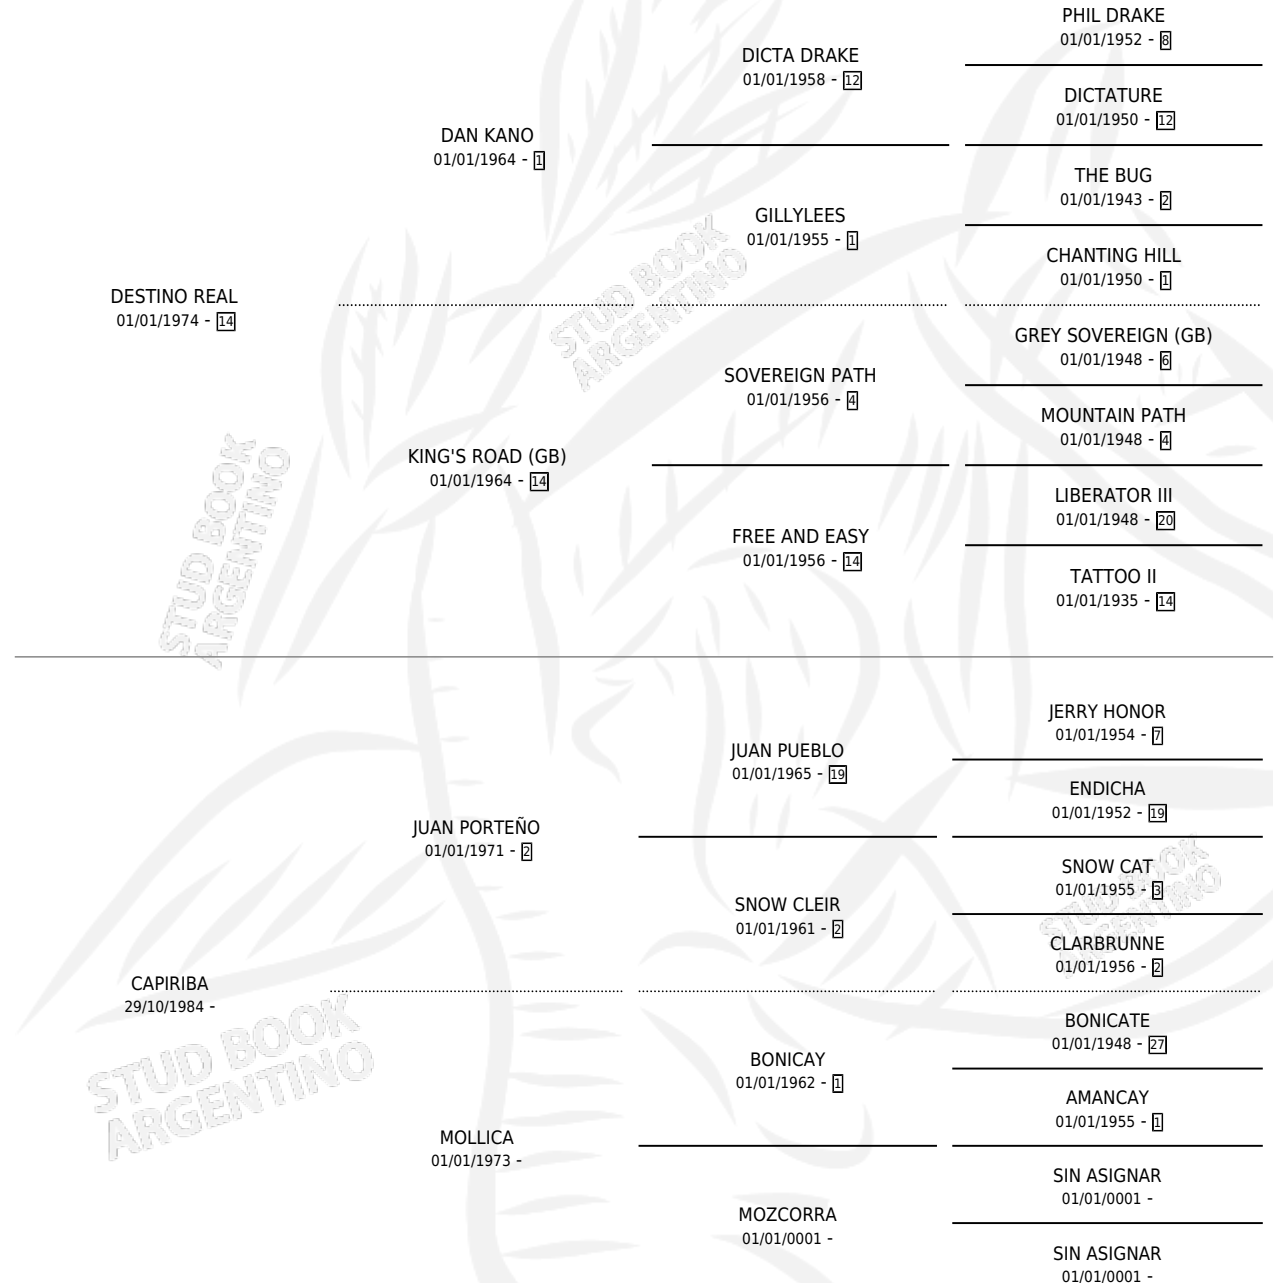

CAPI REAL

por DESTINO REAL y CAPIRIBA por JUAN PORTEÑO

Argentina · Macho · Tordillo · SP · 25/11/1991
Familia · Volumen 34

ESTADO

TIPIFICACIÓN SANGUÍNEA	X
TIPIFICACIÓN POR ADN	X
PASAPORTE	X
IDENTIFICACIÓN POR MICROCHIP	X
REPRODUCTOR	X

Lugar de nacimiento: Santa Regina

Criador: Sin dato

PEDIGREE

CAPI REAL

Datos oficiales del Stud Book Argentino

Documento generado el 09/05/2026

studbook.org.ar