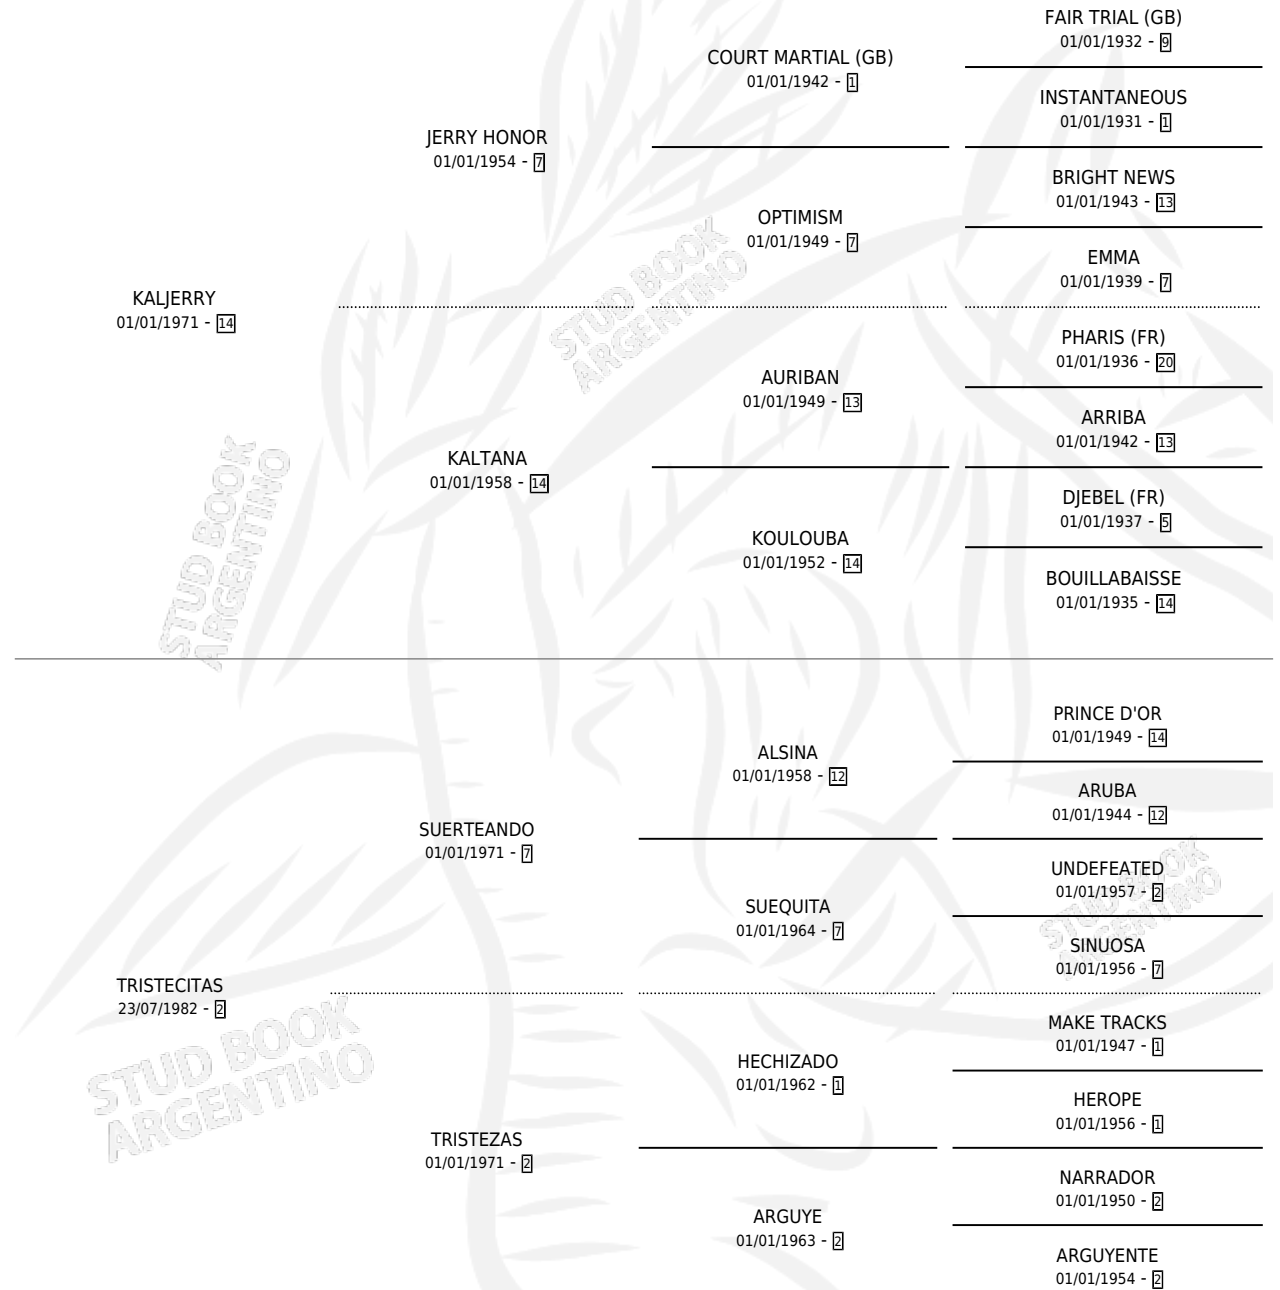

UNA TRISTEZA

por KALJERRY y TRISTECITAS por SUERTEANDO

Argentina · Hembra · Alazan · SP · 03/11/1991
Familia 2 · Volumen 34

ESTADO

TIPIFICACIÓN SANGUÍNEA	✓
TIPIFICACIÓN POR ADN	✓
PASAPORTE	X
IDENTIFICACIÓN POR MICROCHIP	X
REPRODUCTOR	✓

Lugar de nacimiento: Firmamento

Criador: Sin dato

~

HIJOS

	MACHOS	HEMBRAS
6 NACIERON	3	3
6 CORRIERON	3	3
4 GANARON	1	3
0 GANADORES CL	0 GANADORES GR	0 GANADORES G1

PEDIGREE

S

mientos 6 / Efectividad 66.67%

PADRILLO	PRODUCTO	CRIADOR	1ER SERVICIO	ÚLTIMO SERVICIO
PUZZLE	VASCOLE (M A, 01/10/2011)	AGUERRE MIGUEL ANGEL	15/10/2010	15/10/2010
UNA TRISTEZA	Ø		01/12/2009	01/12/2009
UNA TRISTEZA	Ø		13/11/2008	18/12/2008
PRAXIS PARADE	UNA ALEGRIA (H ZD, 15/10/2008)	IRAZU JOSE LUIS	20/10/2007	20/10/2007
GOLD GIFT	GRAN EOLO (M Z, 30/09/2006)	AGUERRE MIGUEL ANGEL	12/10/2005	12/10/2005
GOLD GIFT	Ø		13/11/2004	13/11/2004
SIR PAN	TRIS PAN (H A, 29/10/2003)	IRAZU JOSE LUIS	25/10/2002	18/11/2002
SIR PAN	GARUGUITA (H A, 16/10/2001) •MURIÓ EL 20/01/2013•	IRAZU JOSE LUIS	23/10/2000	25/10/2000
EL DESTELLO	TRISTAZO (M A, 17/10/1999)	IRAZU JOSE LUIS	19/10/1998	21/10/1998