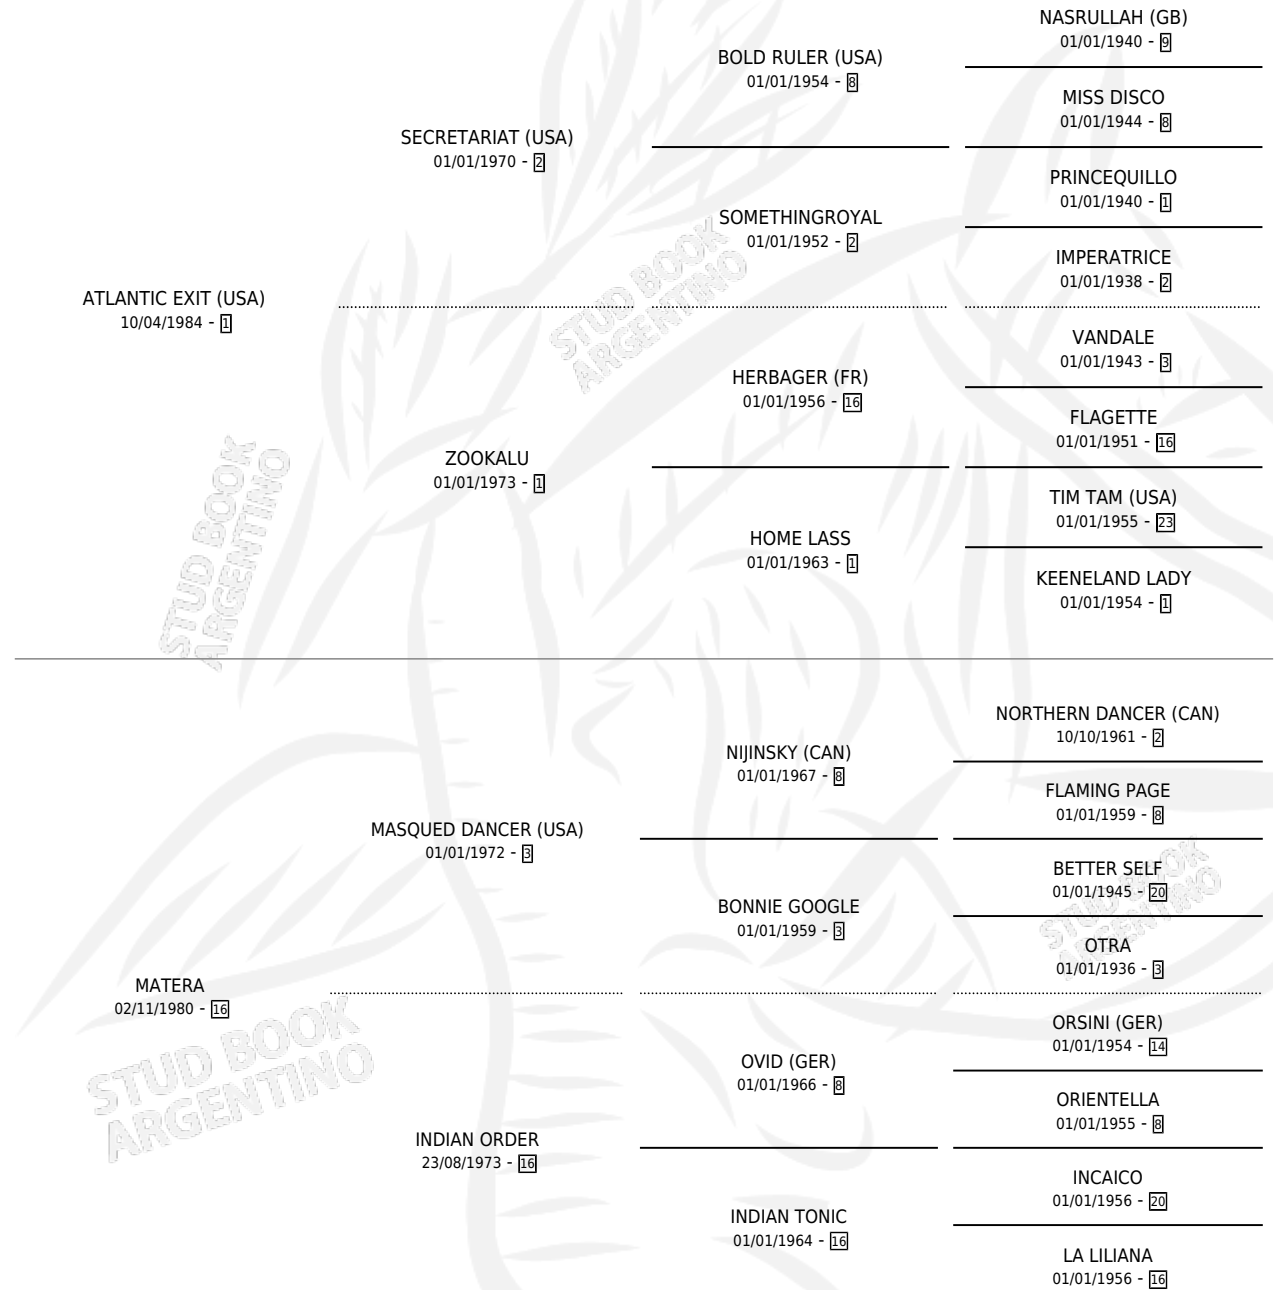

ALATINA TIC

por ATLANTIC EXIT (USA) y MATERA por MASQUED DANCER (USA)

Argentina · Hembra · Zaino · SP · 14/11/1991
Familia 16-c · Volumen 34

ESTADO

TIPIFICACIÓN SANGUÍNEA	X
TIPIFICACIÓN POR ADN	X
PASAPORTE	X
IDENTIFICACIÓN POR MICROCHIP	X
REPRODUCTOR	X

Lugar de nacimiento: Providencia
Criador: Sin dato

PEDIGREE