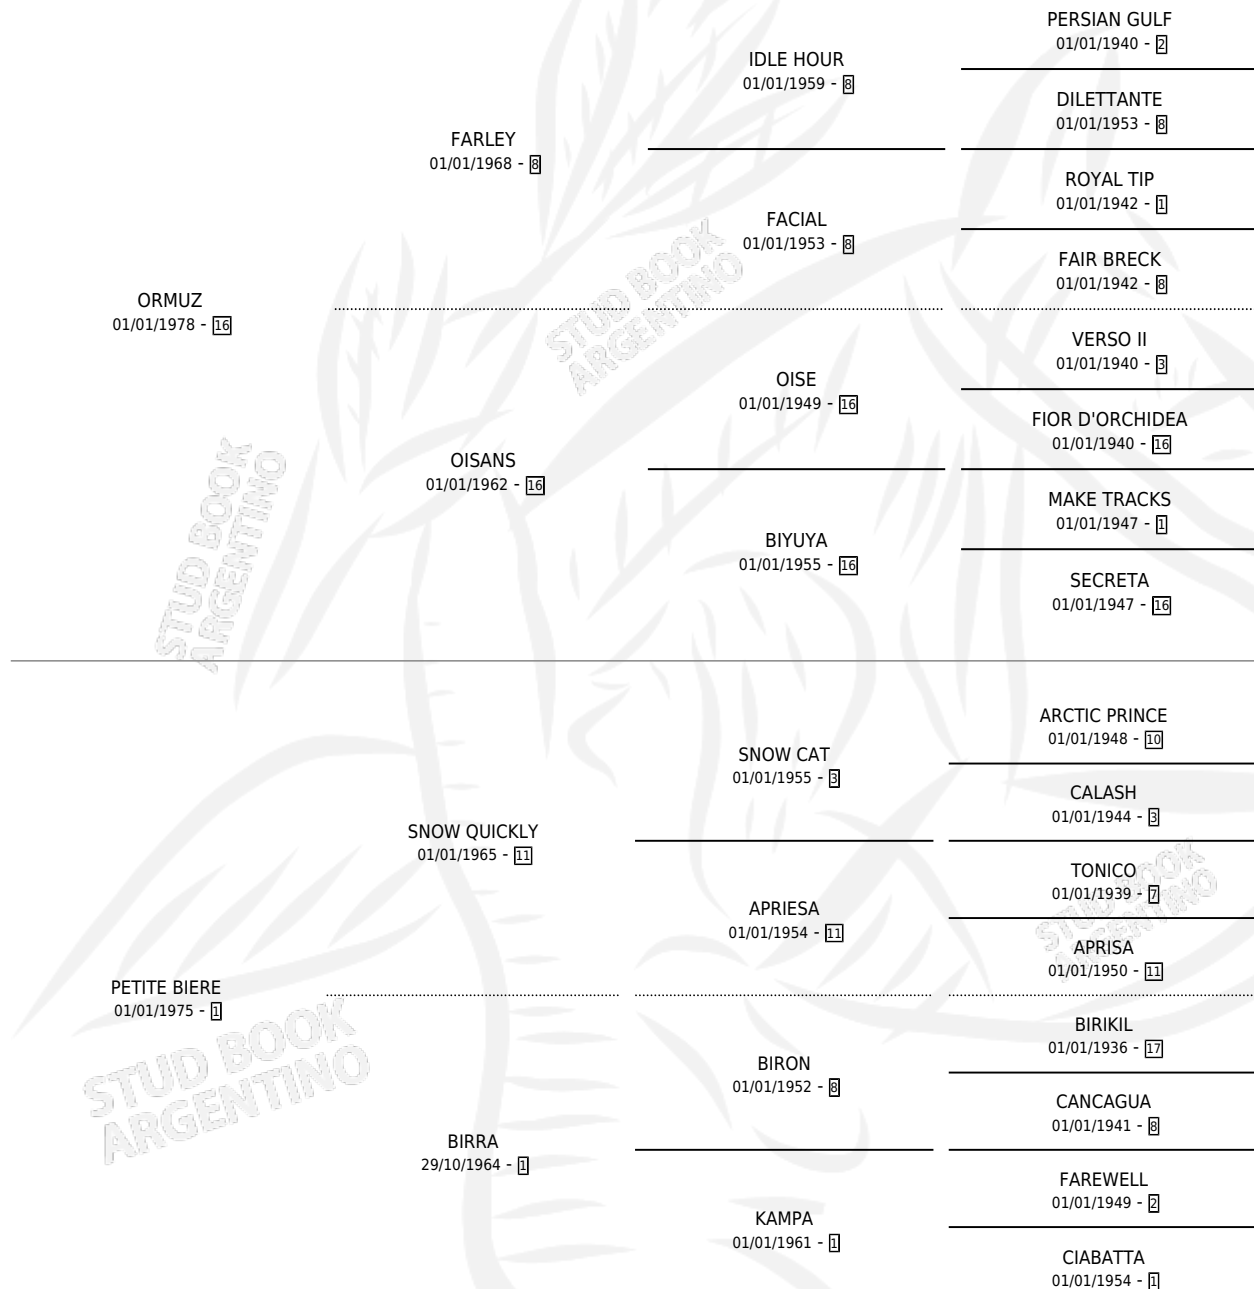

ESPADA ESTRECHA

por ORMUZ y PETITE BIERE por SNOW QUICKLY

Argentina · Hembra · Alazan Tostado · SP · 22/10/1991
Familia 1-a · Volumen 34

ESTADO

TIPIFICACIÓN SANGUÍNEA	✓
TIPIFICACIÓN POR ADN	X
PASAPORTE	X
IDENTIFICACIÓN POR MICROCHIP	X
REPRODUCTOR	✓

Lugar de nacimiento: Rincon Del Gena

Criador: Rincon Del Gena

~

HIJOS

	MACHOS	HEMBRAS
4 NACIERON	1	3
1 CORRIERON	0	1

SIN ACTUACIONES

PEDIGREE

CAMPAÑA

Solo carreras oficiales de Argentina

POR EDAD

EDAD	CC	1°	2°	3°	4°	5°	NP	CLC	CLG	CLCG1	CLGG1	IMPORTE	GANANCIA / CC
4 AÑOS	4	0	0	0	1	0	3	0	0	0	0	\$240	\$60
6 AÑOS	1	0	0	0	0	0	1	0	0	0	0	\$0	\$0
TOTALES	5	0	0	0	1	0	4	0	0	0	0	\$240	\$48
%		0.0%	0.0%	0.0%	20.0%	0.0%	80.0%	0.0%	0.0%	0.0%	0.0%		