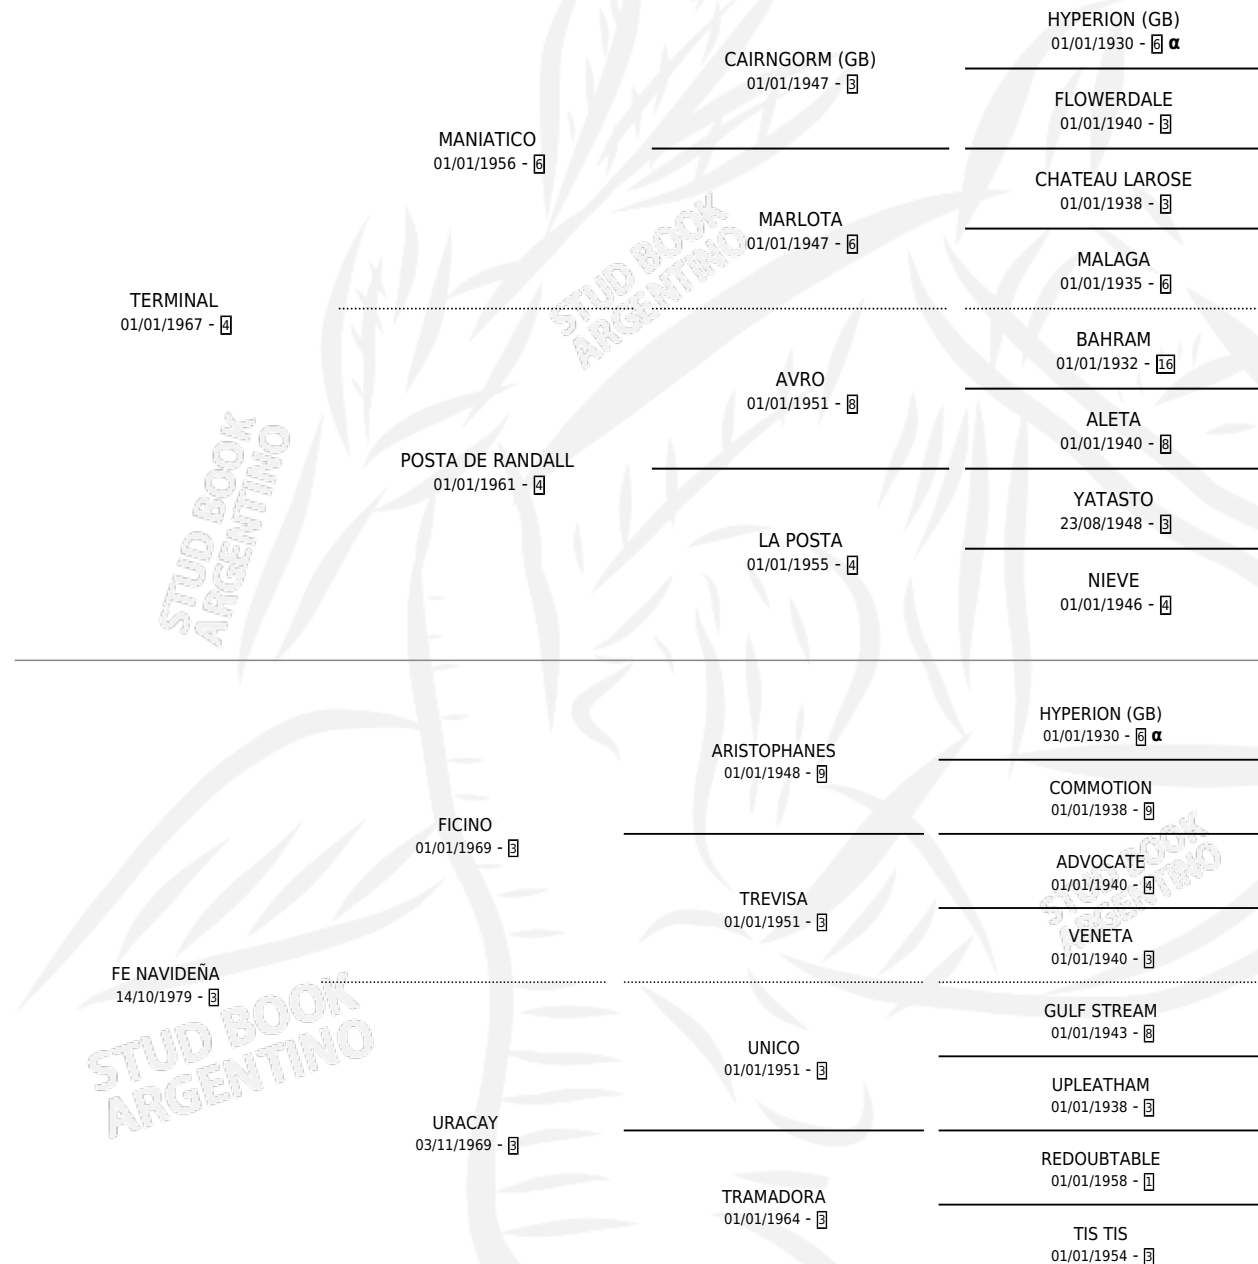

AIRADA

por **TERMINAL** y **FE NAVIDEÑA** por **FICINO**

Argentina · Hembra · Alazan · SP · 12/11/1991
Familia 3-i · Volumen 34

ESTADO

TIPIFICACIÓN SANGUÍNEA	✓
TIPIFICACIÓN POR ADN	✓
PASAPORTE	X
IDENTIFICACIÓN POR MICROCHIP	X
REPRODUCTOR	✓

Lugar de nacimiento: Rio Quequen

Criador: Sin dato

~

HIJOS

	MACHOS	HEMBRAS
4 NACIERON	1	3
1 CORRIERON	0	1

SIN ACTUACIONES

PEDIGREE

INBREEDING : α

CAMPAÑA

Solo carreras oficiales de Argentina

POR EDAD

EDAD	CC	1°	2°	3°	4°	5°	NP	CLC	CLG	CLCG1	CLGG1	IMPORTE	GANANCIA / CC
5 AÑOS	1	0	0	0	0	0	1	0	0	0	0	\$0	\$0
TOTALES	1	0	0	0	0	0	1	0	0	0	0	\$0	\$0
%		0.0%	0.0%	0.0%	0.0%	0.0%	100%	0.0%	0.0%	0.0%	0.0%		