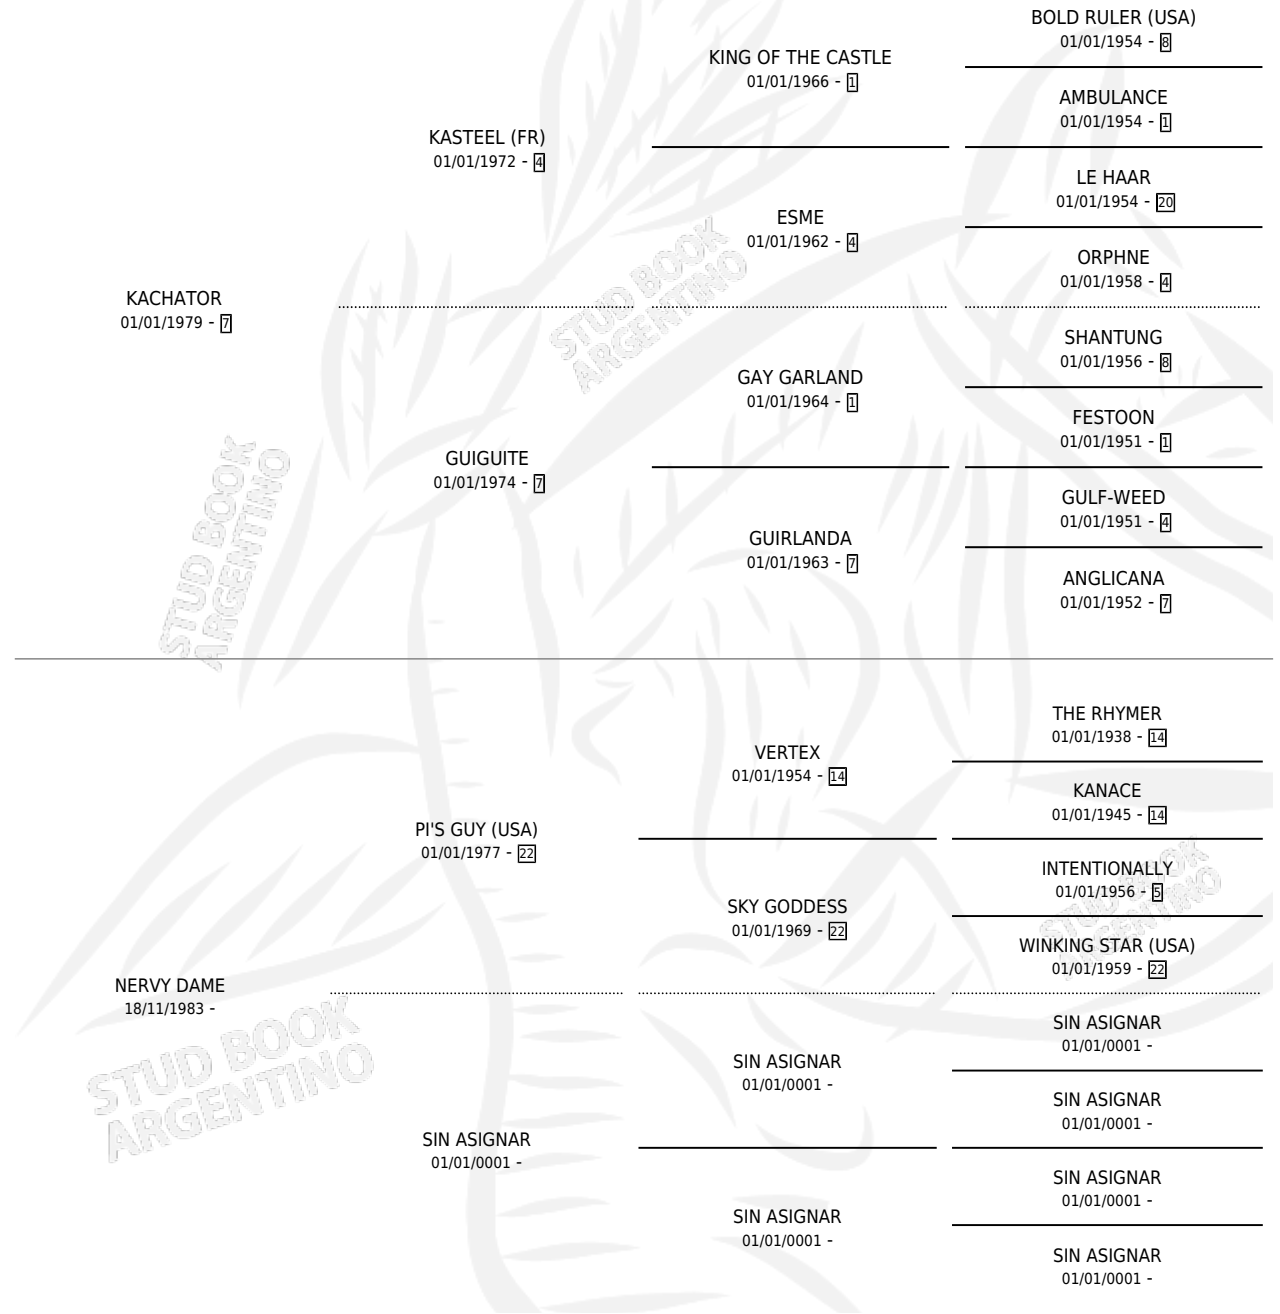

NERVY MIA

por KACHATOR y NERVY DAME por PI'S GUY (USA)

Argentina · Hembra · Zaino · SP · 25/11/1991
Familia · Volumen 34

ESTADO

TIPIFICACIÓN SANGUÍNEA	X
TIPIFICACIÓN POR ADN	X
PASAPORTE	X
IDENTIFICACIÓN POR MICROCHIP	X
REPRODUCTOR	X

Lugar de nacimiento: San Antonio de Padua
Criador: Sin dato

PEDIGREE

NERVY MIA

Datos oficiales del Stud Book Argentino

Documento generado el 14/05/2026

studbook.org.ar