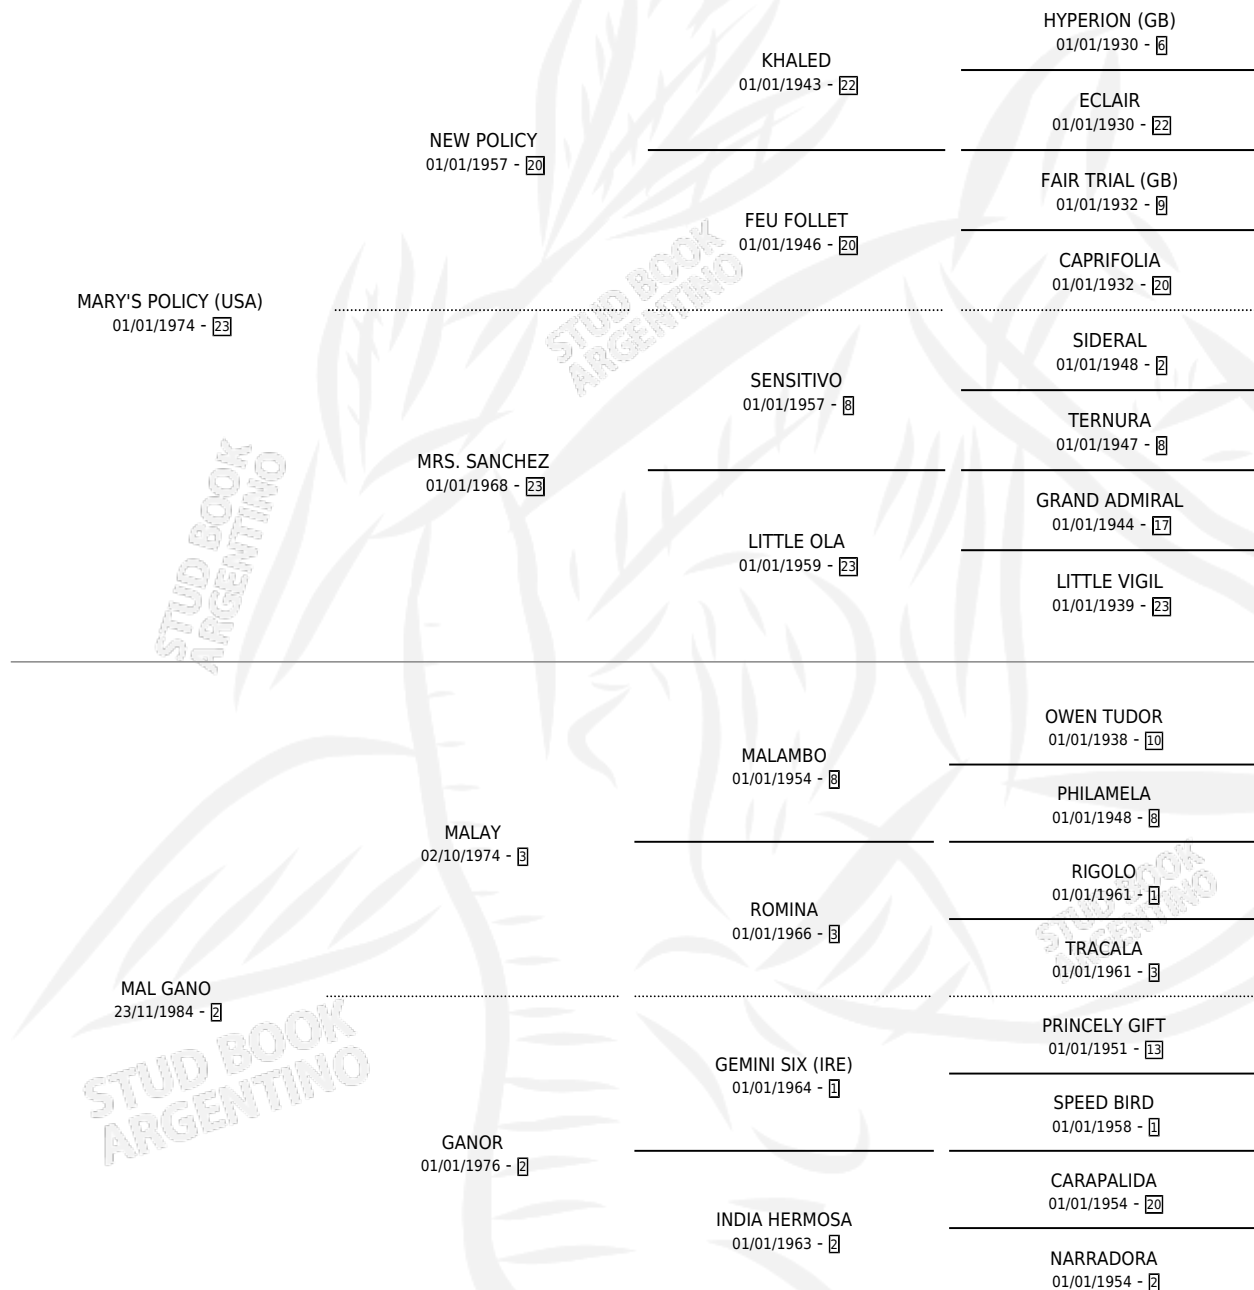

LLAMADA INDIA

por MARY'S POLICY (USA) y MAL GANO por MALAY

Argentina · Hembra · Alazan · SP · 21/11/1991
Familia 2-h · Volumen 34

ESTADO

TIPIFICACIÓN SANGUÍNEA	✓
TIPIFICACIÓN POR ADN	✓
PASAPORTE	X
IDENTIFICACIÓN POR MICROCHIP	X
REPRODUCTOR	✓

Lugar de nacimiento: Agua Dulce

Criador: Sin dato

~

HIJOS

	MACHOS	HEMBRAS
4 NACIERON	2	2
1 CORRIERON	0	1

SIN ACTUACIONES

PEDIGREE