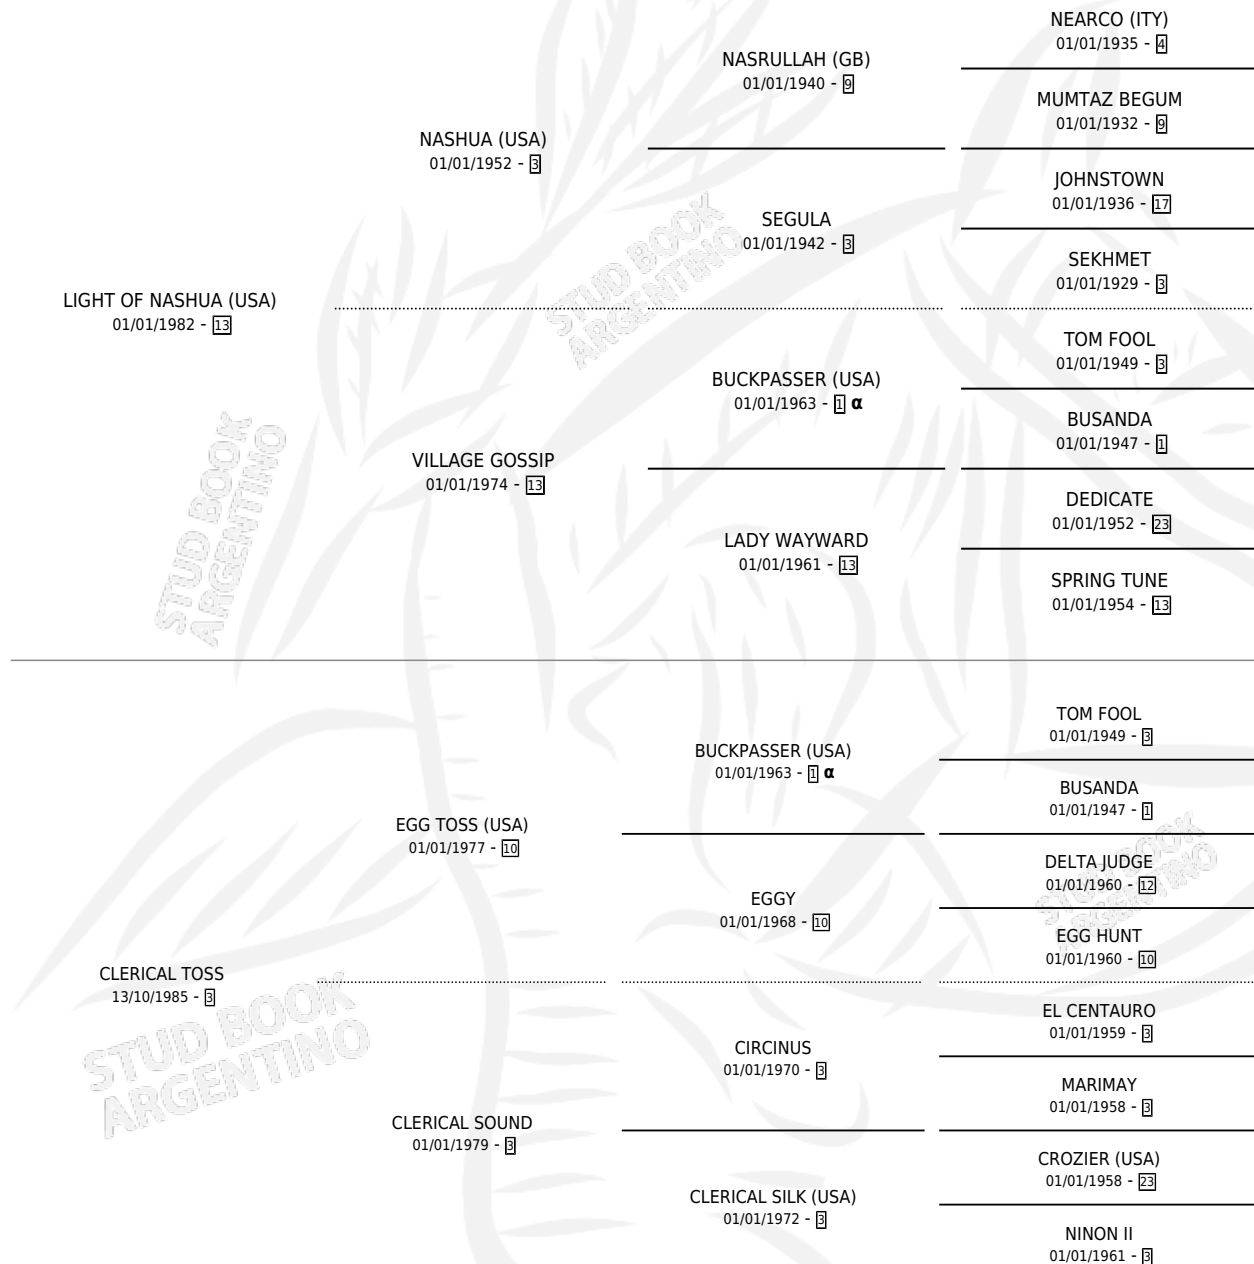

LUZ CLERICAL

por **LIGHT OF NASHUA (USA)** y **CLERICAL TOSS** por **EGG TOSS (USA)**

Argentina · Hembra · Zaino · SP · 15/10/1991
Familia 3-f · Volumen 34

ESTADO

TIPIFICACIÓN SANGUÍNEA	✓
TIPIFICACIÓN POR ADN	✓
PASAPORTE	X
IDENTIFICACIÓN POR MICROCHIP	X
REPRODUCTOR	✓

Lugar de nacimiento: Don Carito
Criador: Sin dato

~

HIJOS

	MACHOS	HEMBRAS
2 NACIERON	1	1
1 CORRIERON	1	0
1 GANARON	1	0
0 GANADORES CL	0 GANADORES GR	0 GANADORES G1

PEDIGREE

INBREEDING : **α**