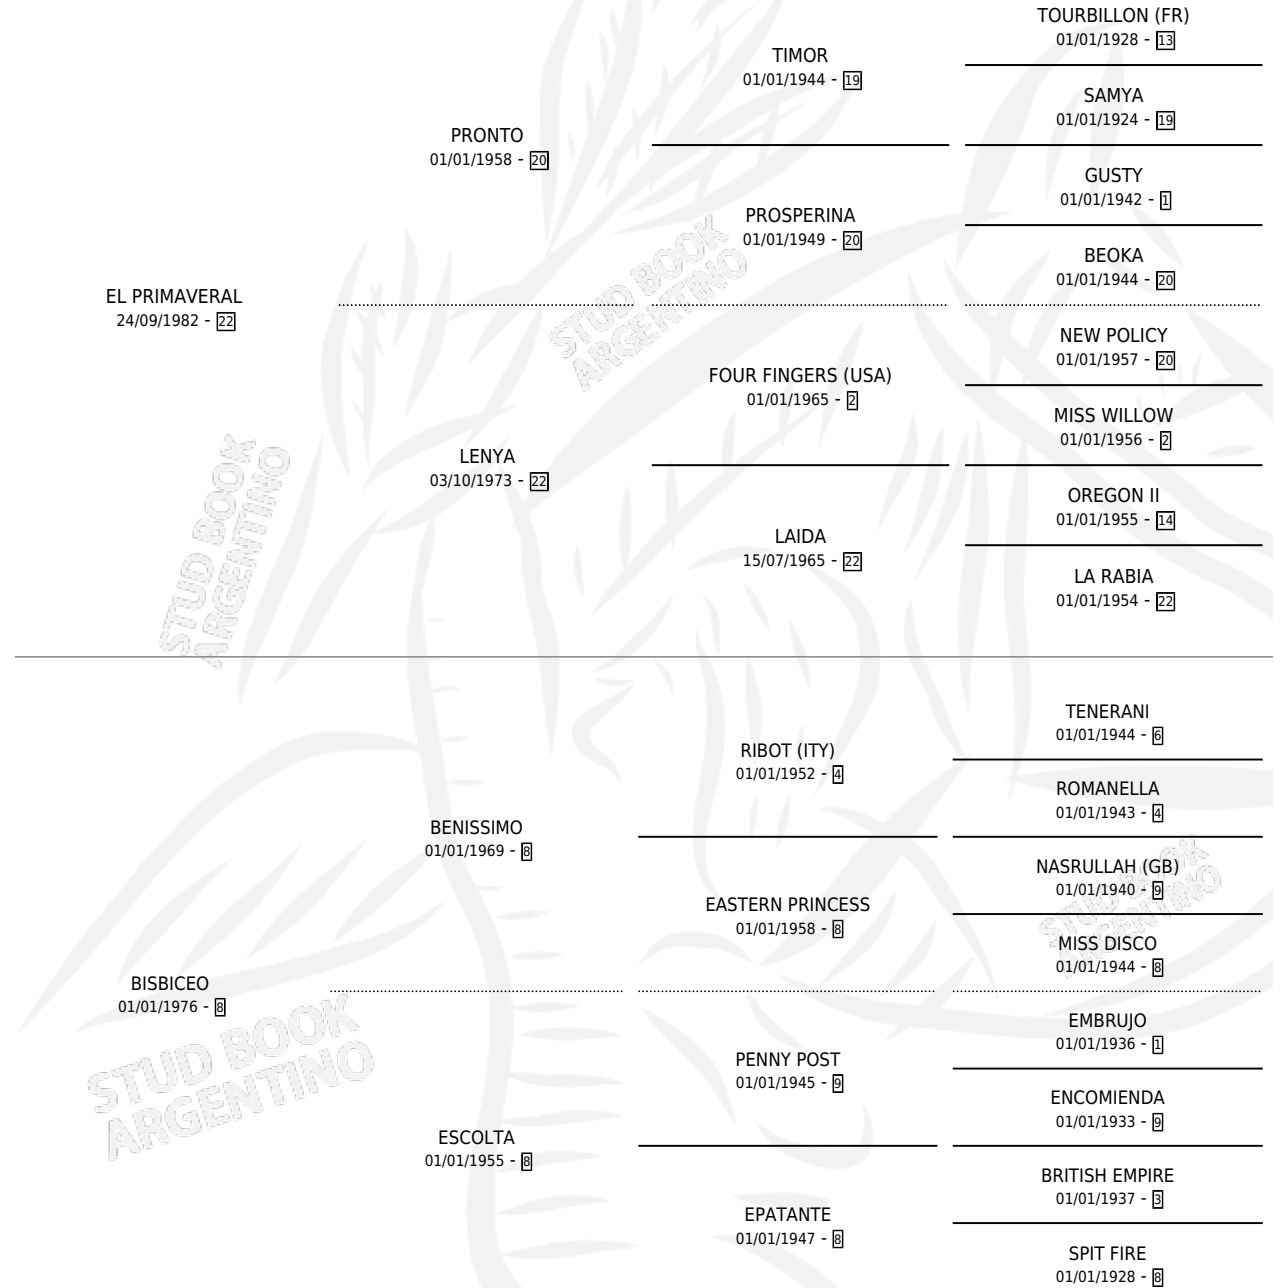

BIS VERAL

por **EL PRIMAVERAL** y **BISBICEO** por **BENISSIMO**

Argentina · Macho · Zaino · SP · 24/11/1991
Familia 8-g · Volumen 34

ESTADO

TIPIFICACIÓN SANGUÍNEA	X
TIPIFICACIÓN POR ADN	X
PASAPORTE	X
IDENTIFICACIÓN POR MICROCHIP	X
REPRODUCTOR	X

Lugar de nacimiento: Rita Santa

Criador: Sin dato

PEDIGREE

BIS VERAL

Datos oficiales del Stud Book Argentino

Documento generado el 03/05/2026

studbook.org.ar