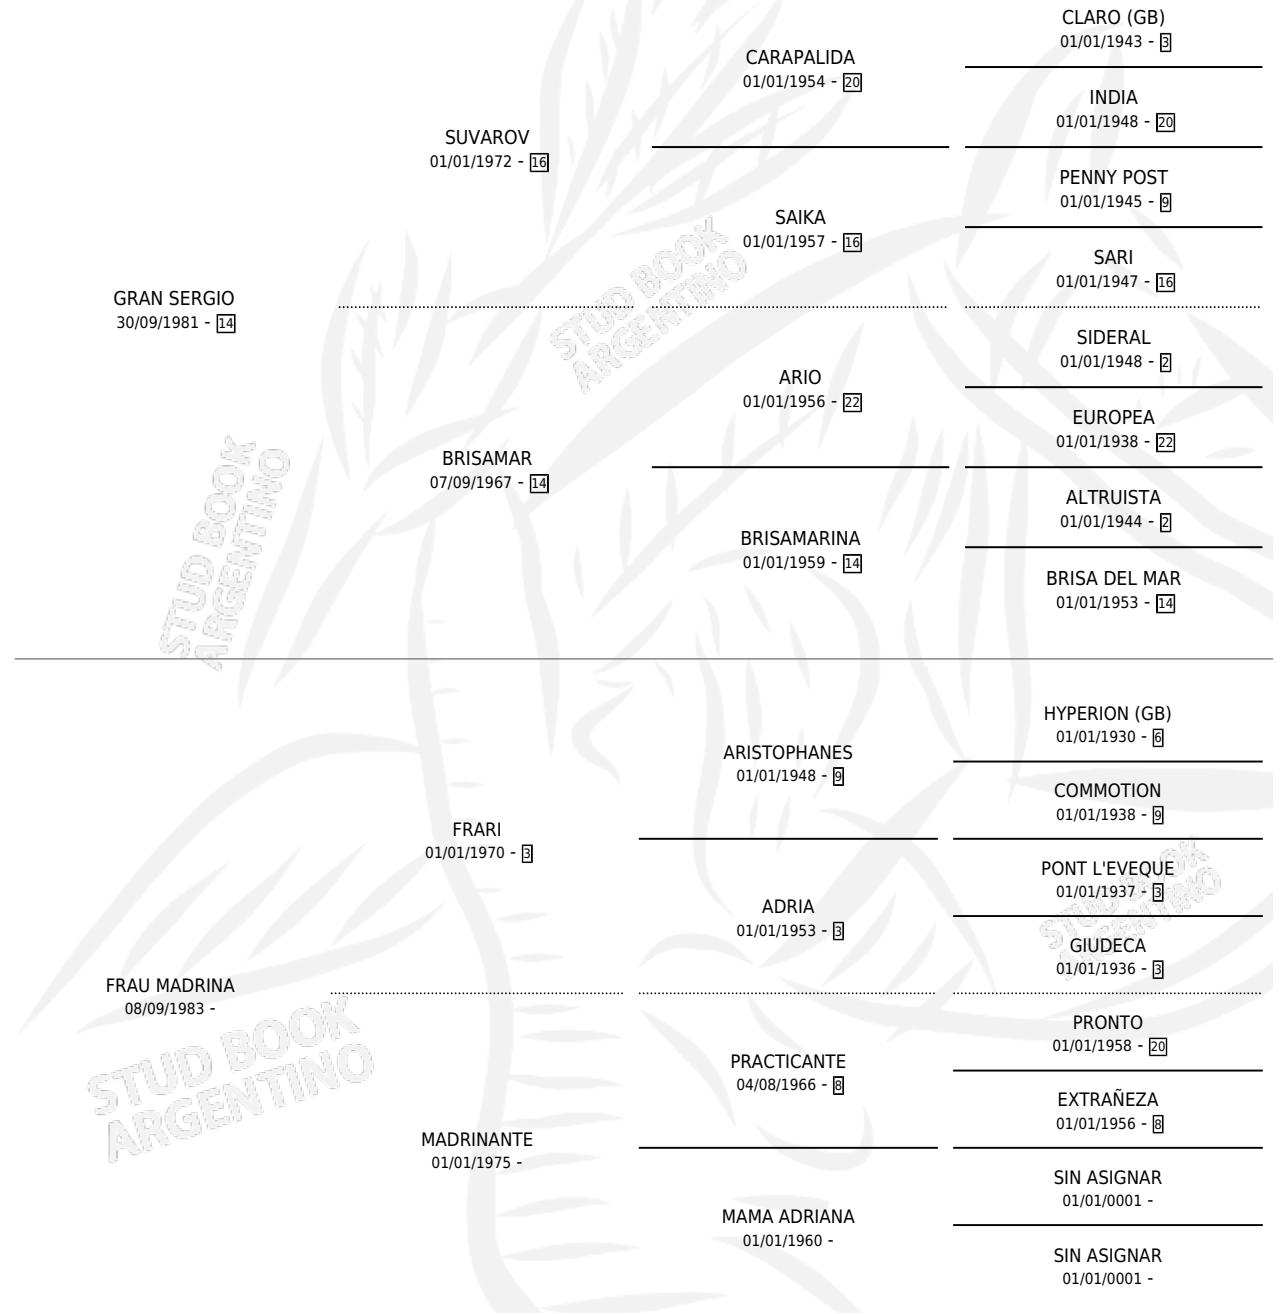

GRAN MADRINA

por GRAN SERGIO y FRAU MADRINA por FRARI

Argentina · Hembra · Alazan · SP · 05/12/1991
Familia · Volumen 34

ESTADO

TIPIFICACIÓN SANGUÍNEA	X
TIPIFICACIÓN POR ADN	X
PASAPORTE	X
IDENTIFICACIÓN POR MICROCHIP	X
REPRODUCTOR	X

Lugar de nacimiento: La Elsa

Criador: Sin dato

PEDIGREE

GRAN MADRINA

Datos oficiales del Stud Book Argentino

Documento generado el 08/05/2026

studbook.org.ar