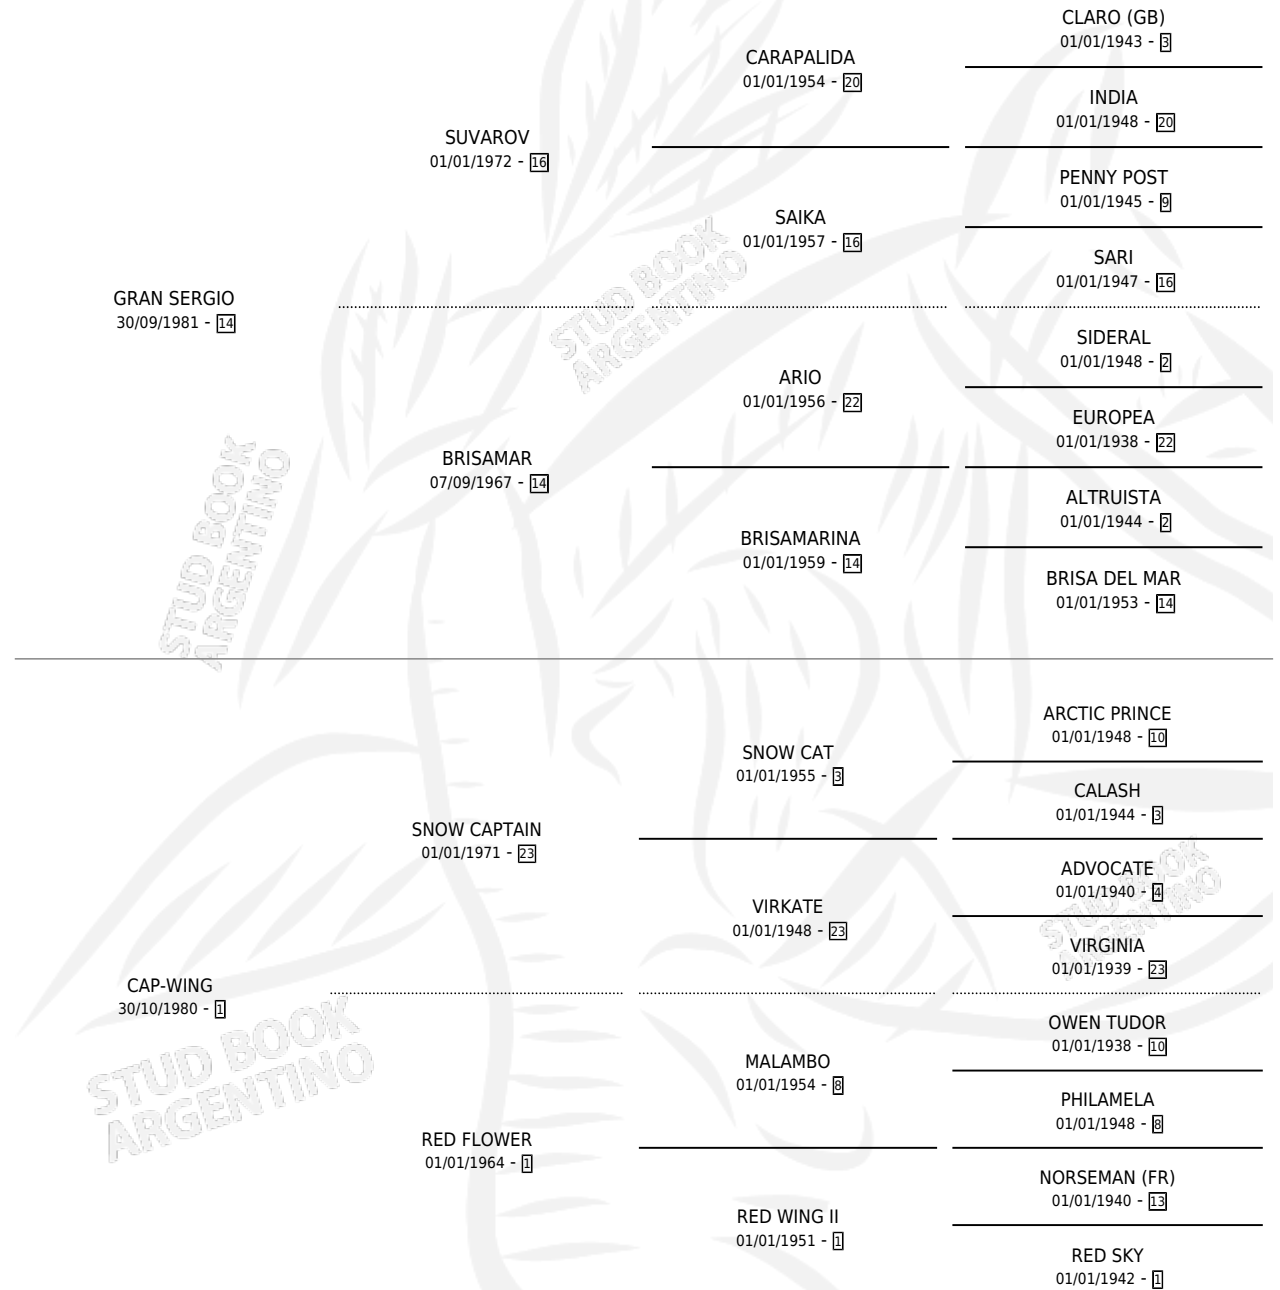

GRAN CAP

por GRAN SERGIO y CAP-WING por SNOW CAPTAIN

Argentina · Macho · Zaino · SP · 05/12/1991
Familia 1-s · Volumen 34

ESTADO

TIPIFICACIÓN SANGUÍNEA	X
TIPIFICACIÓN POR ADN	X
PASAPORTE	X
IDENTIFICACIÓN POR MICROCHIP	X
REPRODUCTOR	X

Lugar de nacimiento: La Elsa

Criador: Sin dato

PEDIGREE

GRAN CAP

Datos oficiales del Stud Book Argentino

Documento generado el 10/05/2026

studbook.org.ar