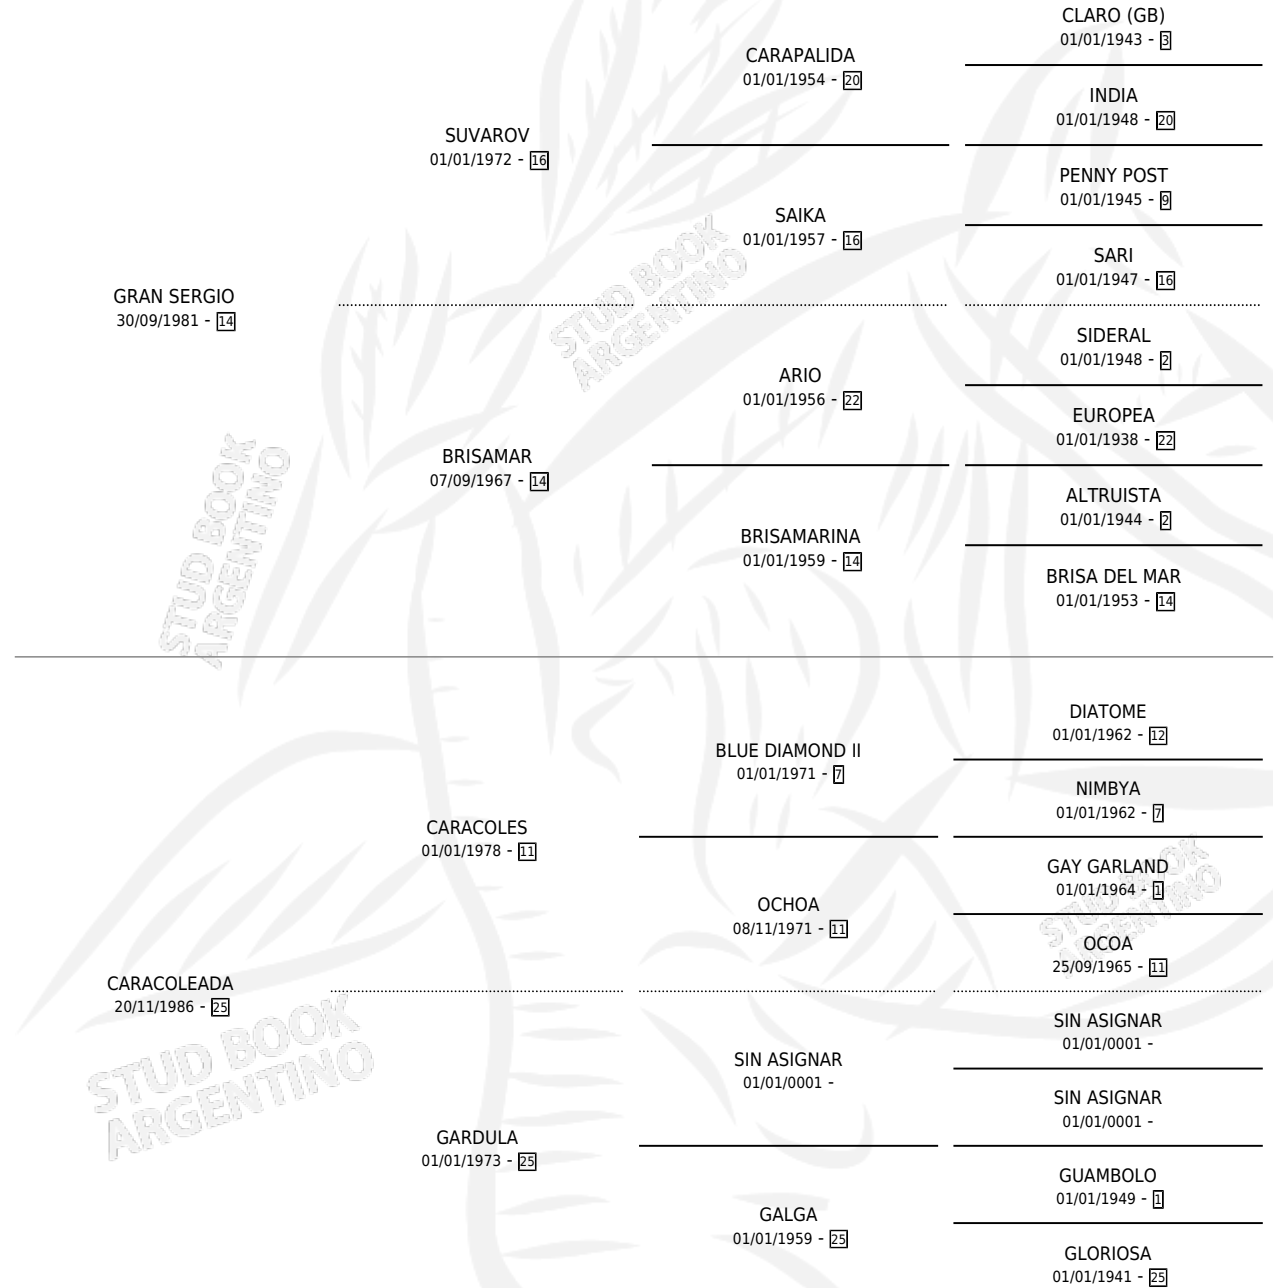

GRAN CARACOLA

por GRAN SERGIO y CARACOLEADA por CARACOLE

Argentina · Hembra · Zaino · SP · 12/12/1991
Familia 25 · Volumen 34

ESTADO

TIPIFICACIÓN SANGUÍNEA	X
TIPIFICACIÓN POR ADN	X
PASAPORTE	X
IDENTIFICACIÓN POR MICROCHIP	X
REPRODUCTOR	X

Lugar de nacimiento: La Elsa

Criador: Sin dato

PEDIGREE

GRAN CARACOLA

Datos oficiales del Stud Book Argentino

Documento generado el 14/05/2026

studbook.org.ar