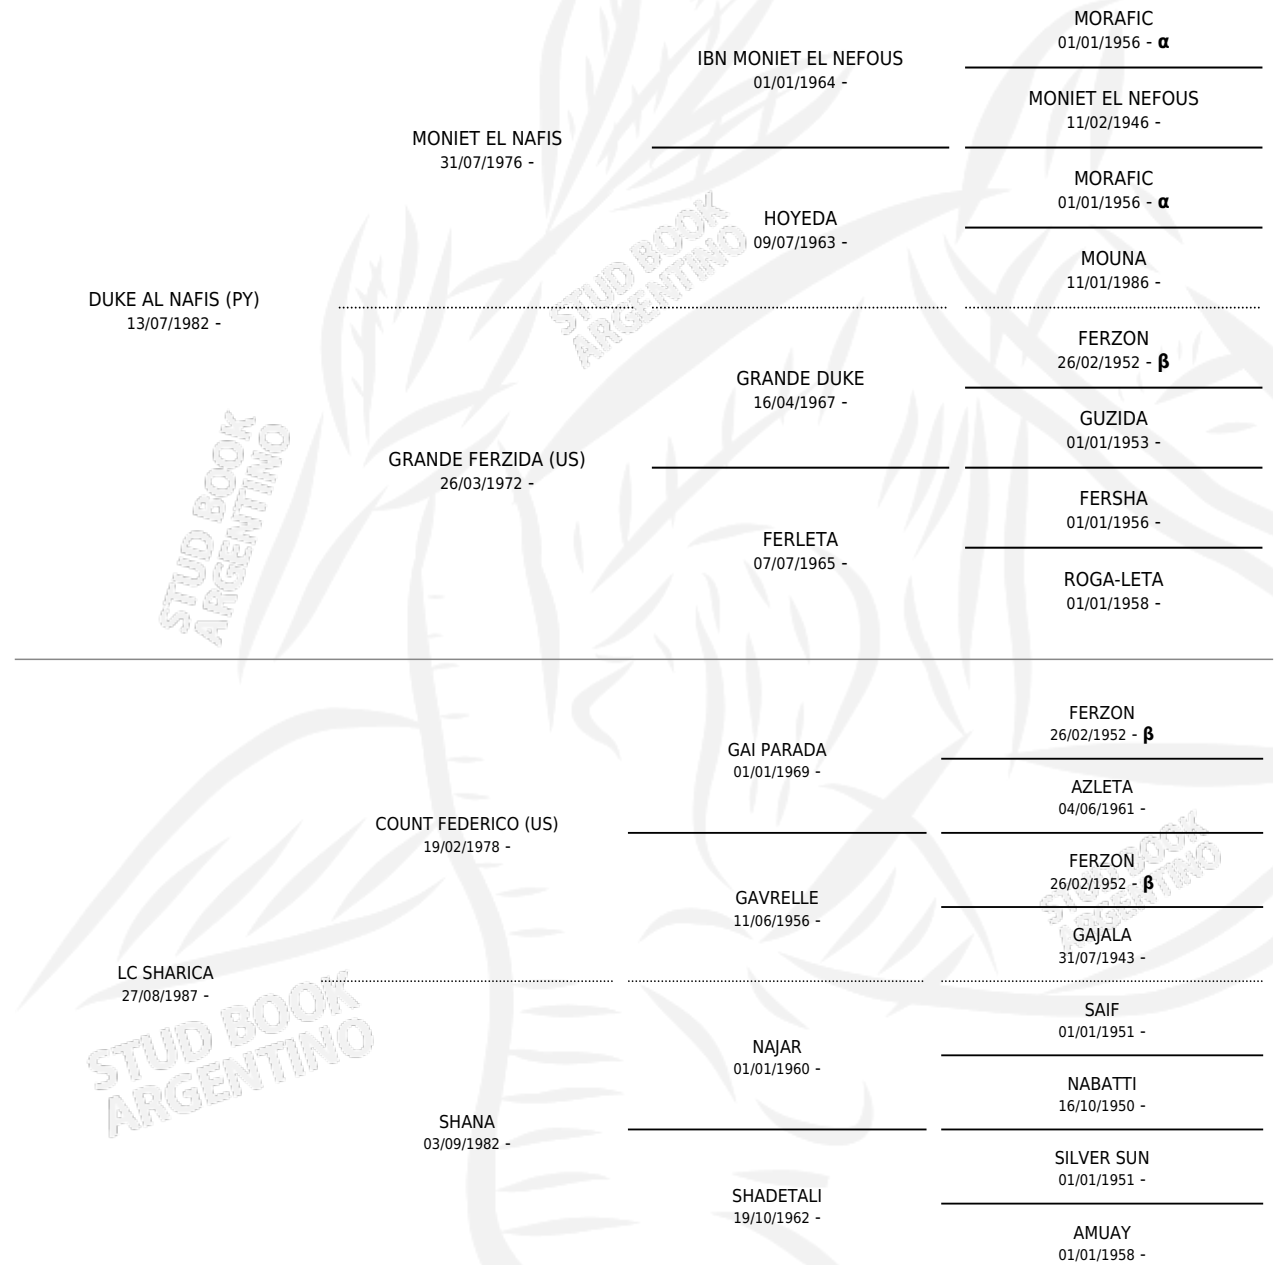

CR DU'CA

por **DUKE AL NAFIS (PY)** y **LC SHARICA** por **COUNT FEDERICO (US)**

PEDIGREE

Argentina · Hembra · Alazan · AP · 03/12/1991
Familia · Volumen 34

ESTADO

TIPIFICACIÓN SANGUÍNEA	✓
TIPIFICACIÓN POR ADN	X
PASAPORTE	X
IDENTIFICACIÓN POR MICROCHIP	X
REPRODUCTOR	✓

Lugar de nacimiento: Cal Ramon
Criador: Serra Gerardo Francisco Juan

~

HIJOS

	MACHOS	HEMBRAS
2 NACIERON	1	1
2 CORRIERON	1	1

SIN ACTUACIONES

INBREEDING : α , β

S

mientos 2 / Efectividad 100%

PADRILLO	PRODUCTO	CRIADOR	1ER SERVICIO	ÚLTIMO SERVICIO
ZT SHAHKAR (US)	CAL DUKAR (H A, 14/08/1998) •MURIÓ EL 25/05/2023•	SERRA GERARDO FRANCISCO JUAN	26/08/1997	16/09/1997
KARMAH (UY)	CAL DU'CARMAH (M A, 06/07/1997)	SERRA GERARDO FRANCISCO JUAN	09/08/1996	13/08/1996