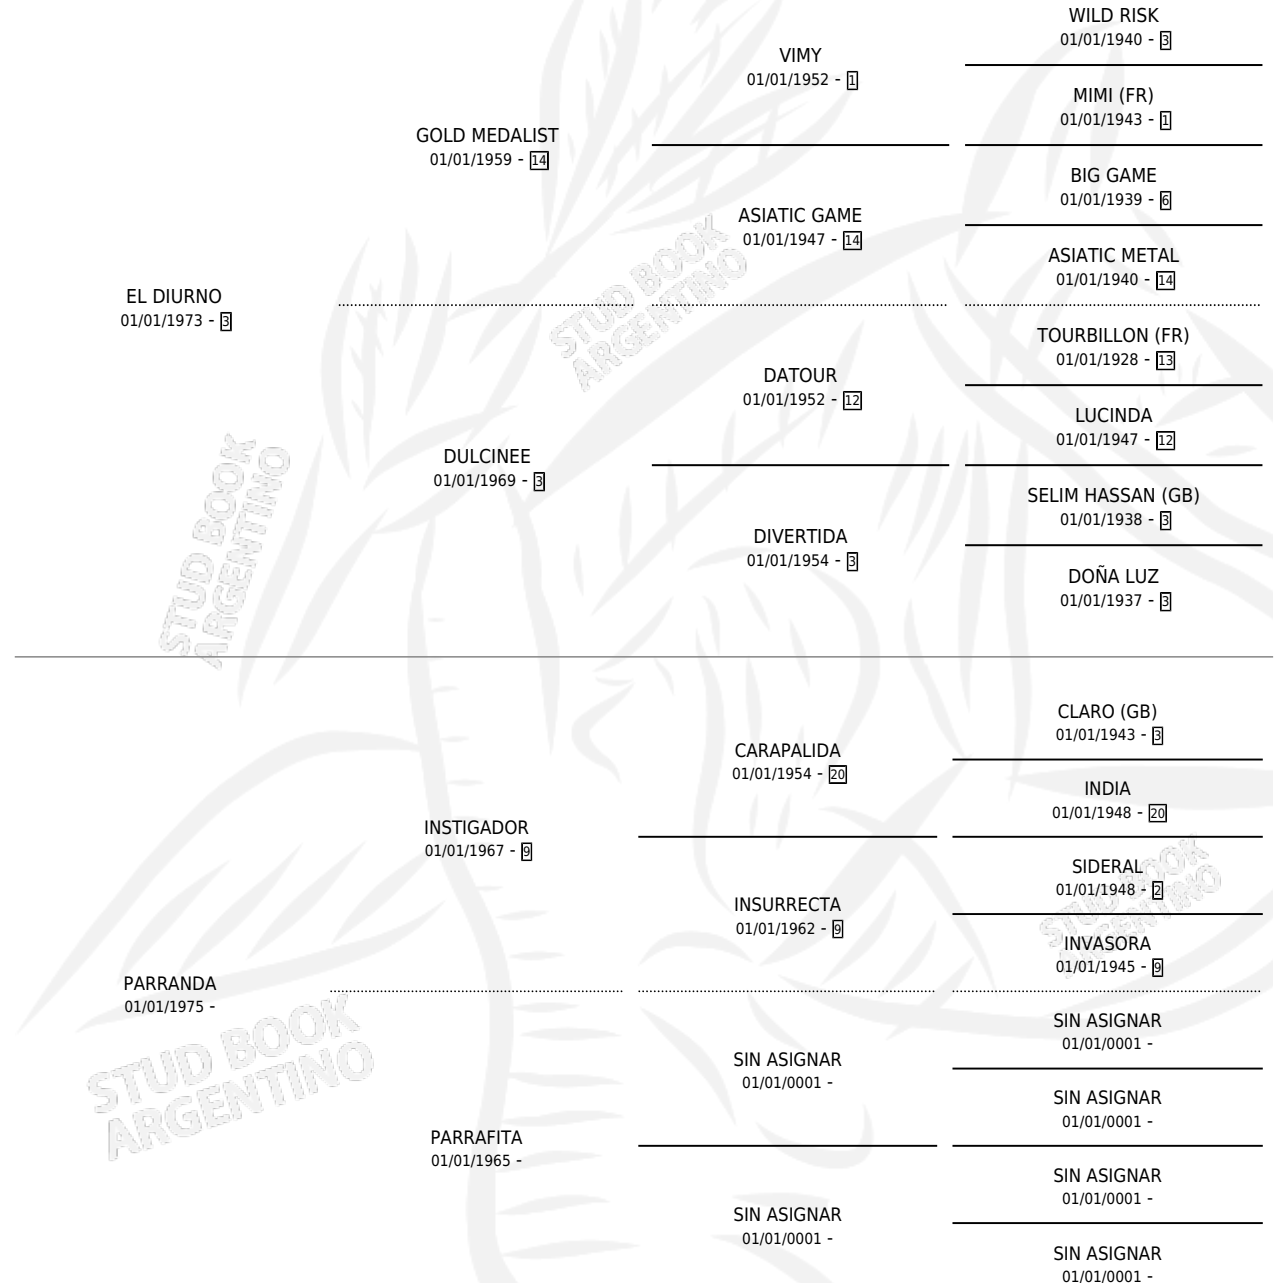

LALO PARRANDERO

por EL DIURNO y PARRANDA por INSTIGADOR

Argentina · Macho · Alazan · SP · 05/12/1991
Familia · Volumen 34

ESTADO

TIPIFICACIÓN SANGUÍNEA	X
TIPIFICACIÓN POR ADN	X
PASAPORTE	X
IDENTIFICACIÓN POR MICROCHIP	X
REPRODUCTOR	X

Lugar de nacimiento: El Relincho

Criador: El Relincho

PEDIGREE