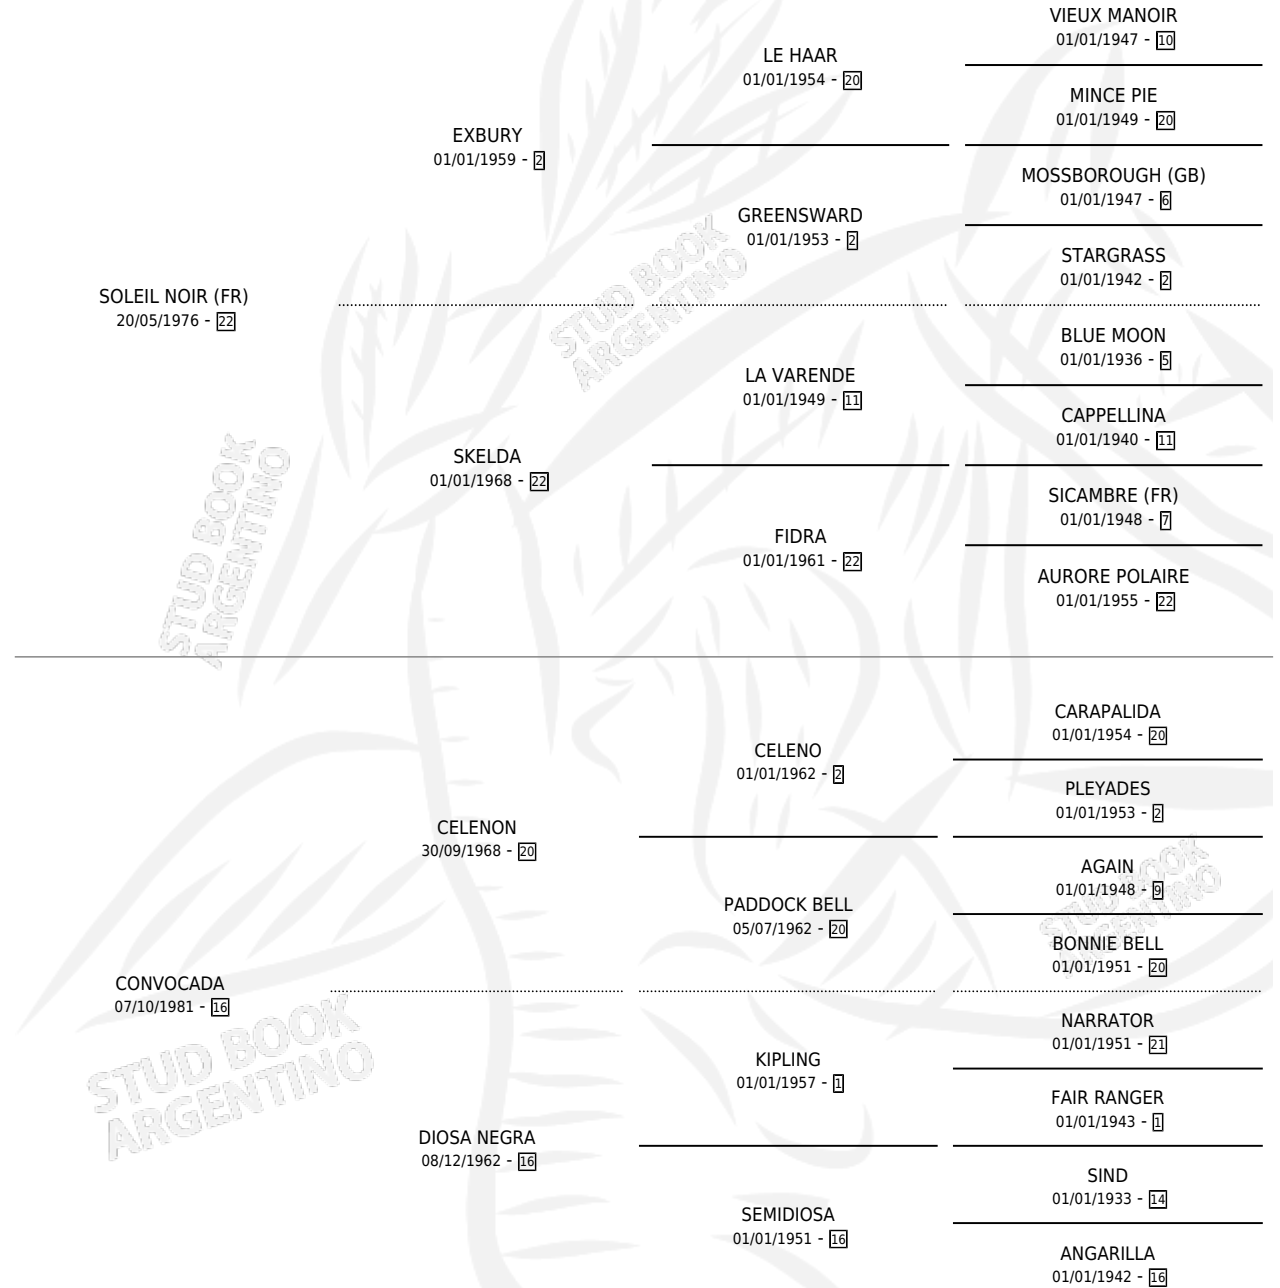

Lugar de nacimiento: Reconquista

Criador: Sin dato

~

HIJOS

	MACHOS	HEMBRAS
1 NACIERON	0	1

SIN ACTUACIONES

PEDIGREE

CAMPAÑA

Solo carreras oficiales de Argentina

POR EDAD

EDAD	CC	1°	2°	3°	4°	5°	NP	CLC	CLG	CLCG1	CLGG1	IMPORTE	GANANCIA / CC
3 AÑOS	5	0	0	0	0	0	5	0	0	0	0	\$0	\$0
4 AÑOS	17	0	0	1	0	3	13	0	0	0	0	\$776	\$46
TOTALES	22	0	0	1	0	3	18	0	0	0	0	\$776	\$35
%		0.0%	0.0%	4.5%	0.0%	13.6%	81.8%	0.0%	0.0%	0.0%	0.0%		