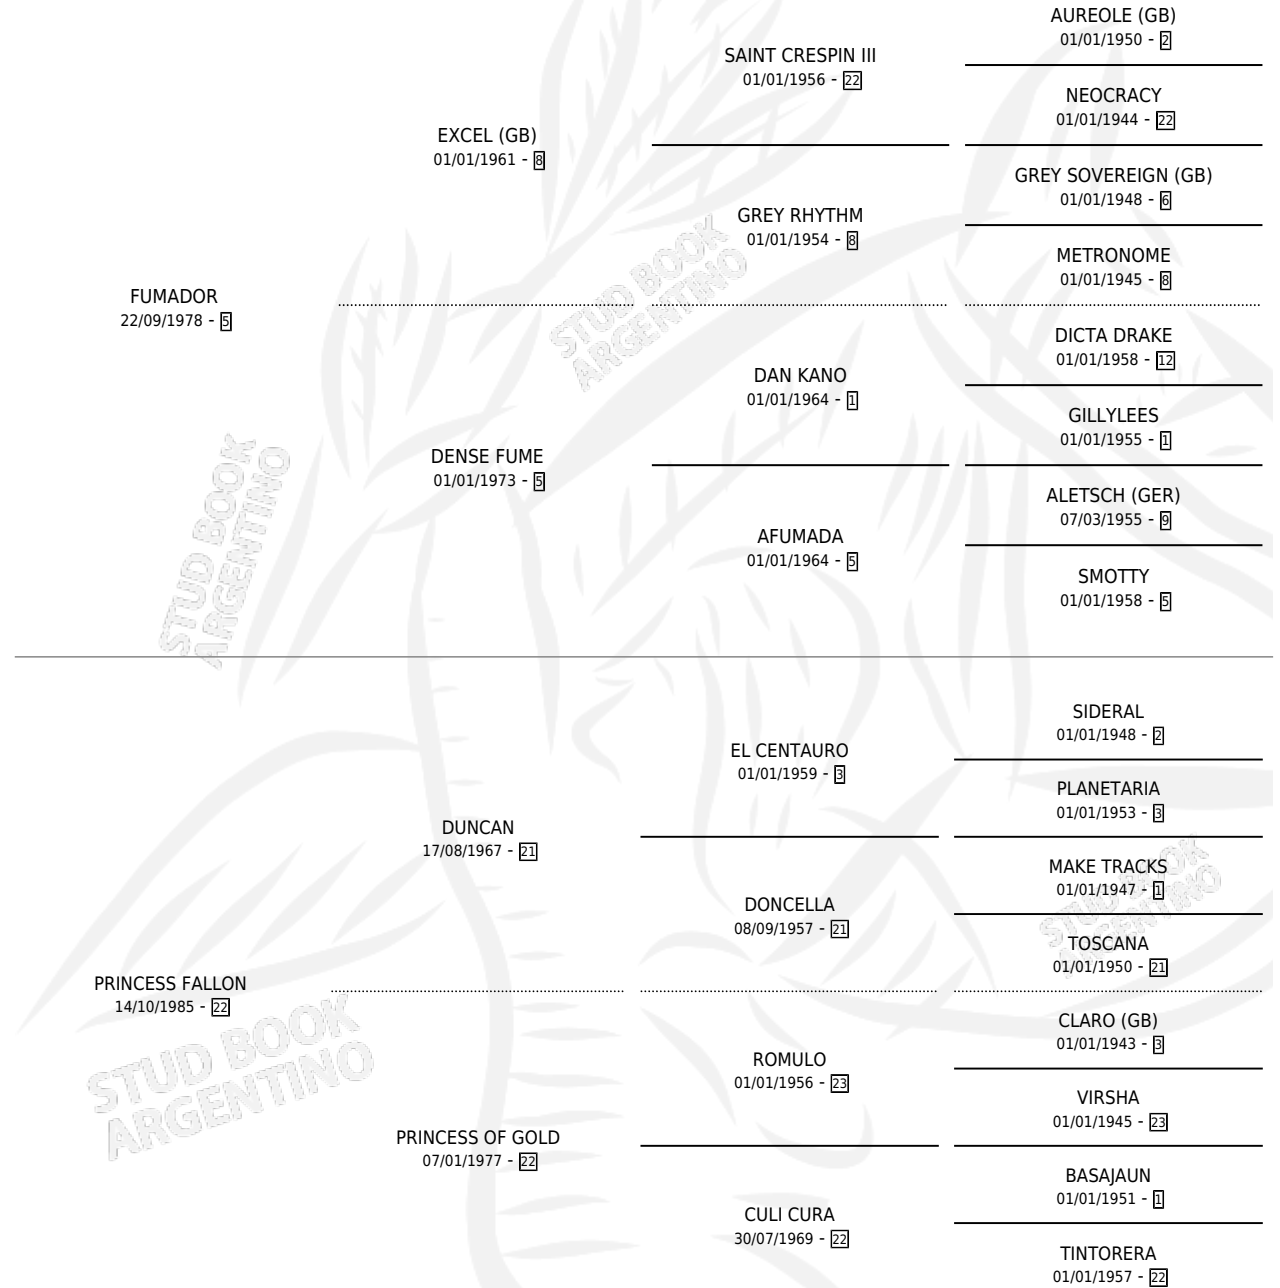

MARIA FERNANDA

por FUMADOR y PRINCESS FALLON por DUNCAN

Argentina · Hembra · Alazan · SP · 29/10/1991
Familia 22 · Volumen 34

ESTADO

| | |
|------------------------------|---|
| TIPIFICACIÓN SANGUÍNEA | X |
| TIPIFICACIÓN POR ADN | X |
| PASAPORTE | X |
| IDENTIFICACIÓN POR MICROCHIP | X |
| REPRODUCTOR | X |

Lugar de nacimiento: La Blanca

Criador: Sin dato

PEDIGREE

MARIA FERNANDA

Datos oficiales del Stud Book Argentino

Documento generado el 14/05/2026

studbook.org.ar