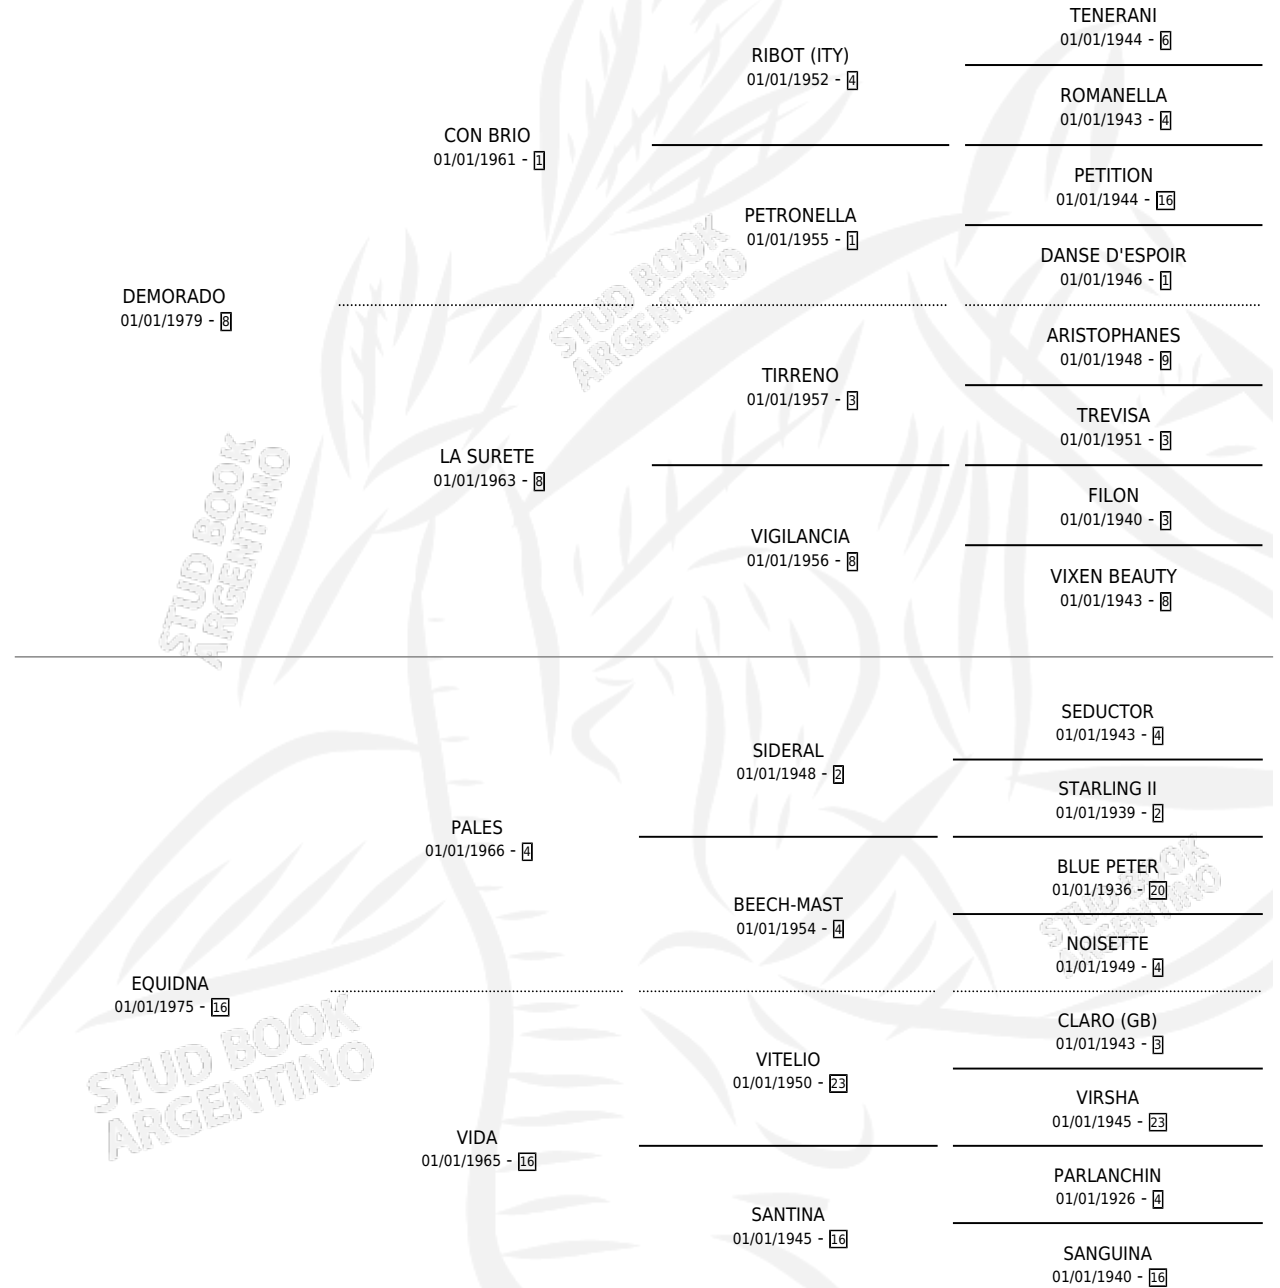

PALESA

por DEMORADO y EQUIDNA por PALES

Argentina · Hembra · Alazan · SP · 18/11/1991
Familia 16-e · Volumen 34

ESTADO

TIPIFICACIÓN SANGUÍNEA	X
TIPIFICACIÓN POR ADN	X
PASAPORTE	X
IDENTIFICACIÓN POR MICROCHIP	X
REPRODUCTOR	X

Lugar de nacimiento: El Doguito

Criador: Villar Urquiza Mariano Ignacio (SUC)

PEDIGREE

PALESA

Datos oficiales del Stud Book Argentino

Documento generado el 09/05/2026

studbook.org.ar