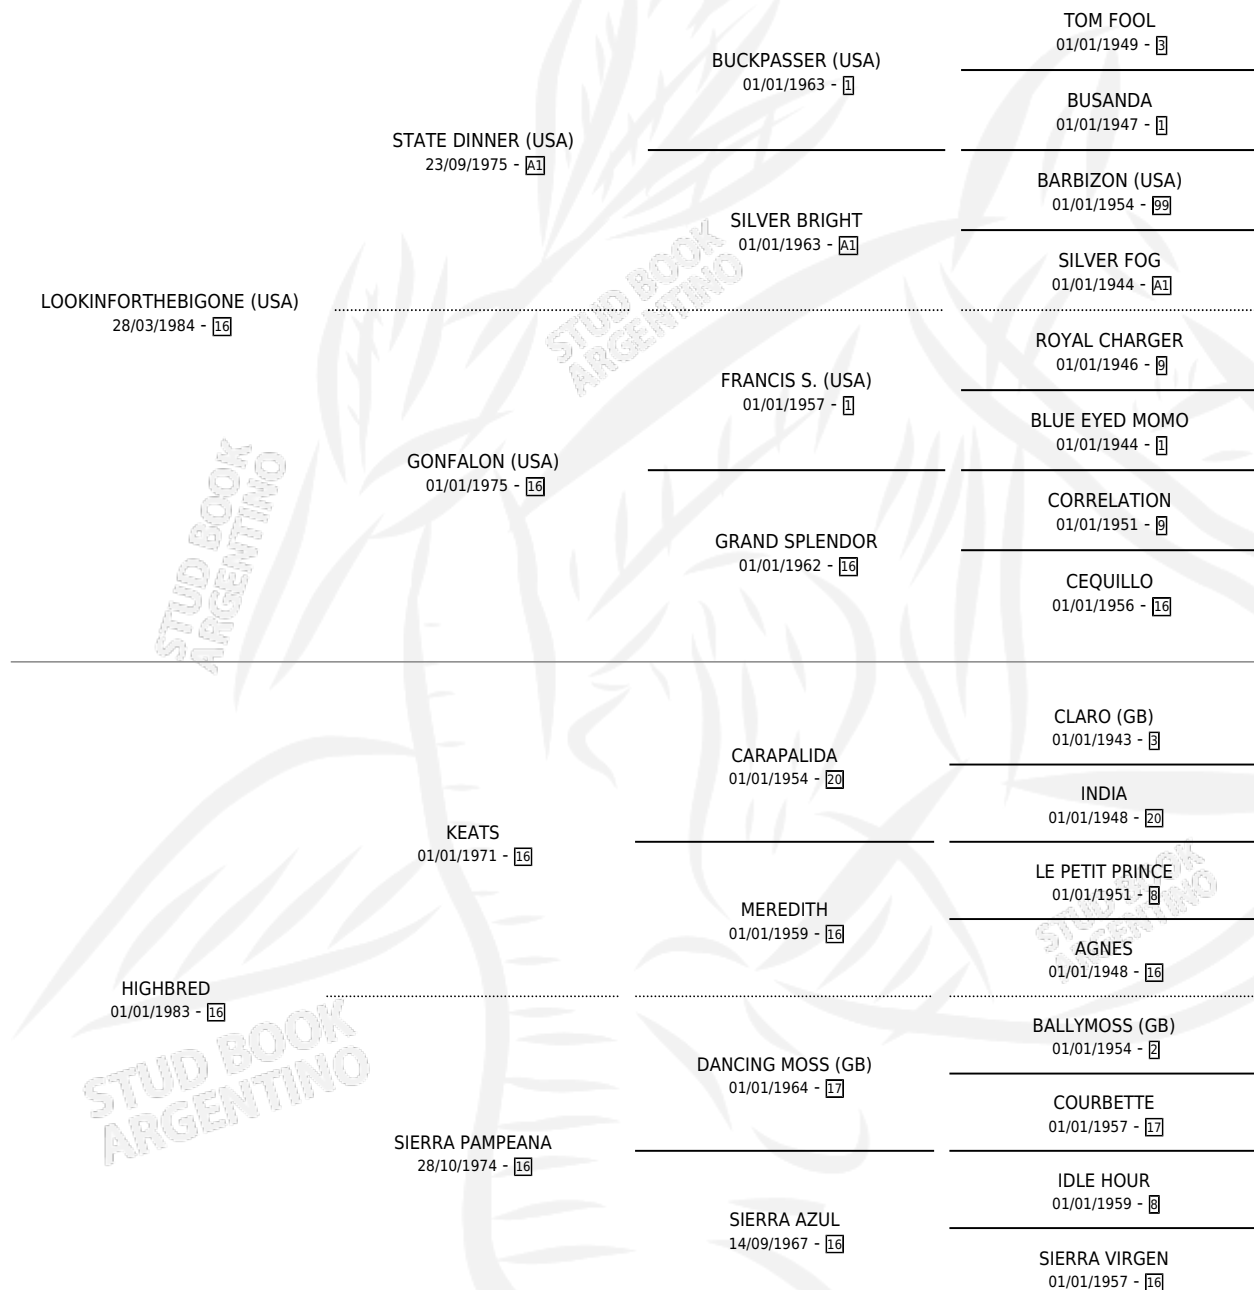

BIG AND HIGH

por LOOKINFORTHEBIGONE (USA) y HIGHBRED por KEATS

Argentina · Hembra · Alazan · SP · 13/10/1991
Familia 16-e · Volumen 34

ESTADO

TIPIFICACIÓN SANGUÍNEA	X
TIPIFICACIÓN POR ADN	X
PASAPORTE	X
IDENTIFICACIÓN POR MICROCHIP	X
REPRODUCTOR	✓

Lugar de nacimiento: Campo particular

Criador: Sin dato

PEDIGREE

CAMPAÑA

Solo carreras oficiales de Argentina

POR EDAD

EDAD	CC	1°	2°	3°	4°	5°	NP	CLC	CLG	CLCG1	CLGG1	IMPORTE	GANANCIA / CC
3 AÑOS	2	0	0	1	0	0	1	0	0	0	0	\$752	\$376
TOTALES	2	0	0	1	0	0	1	0	0	0	0	\$752	\$376
%		0.0%	0.0%	50.0%	0.0%	0.0%	50.0%	0.0%	0.0%	0.0%	0.0%		