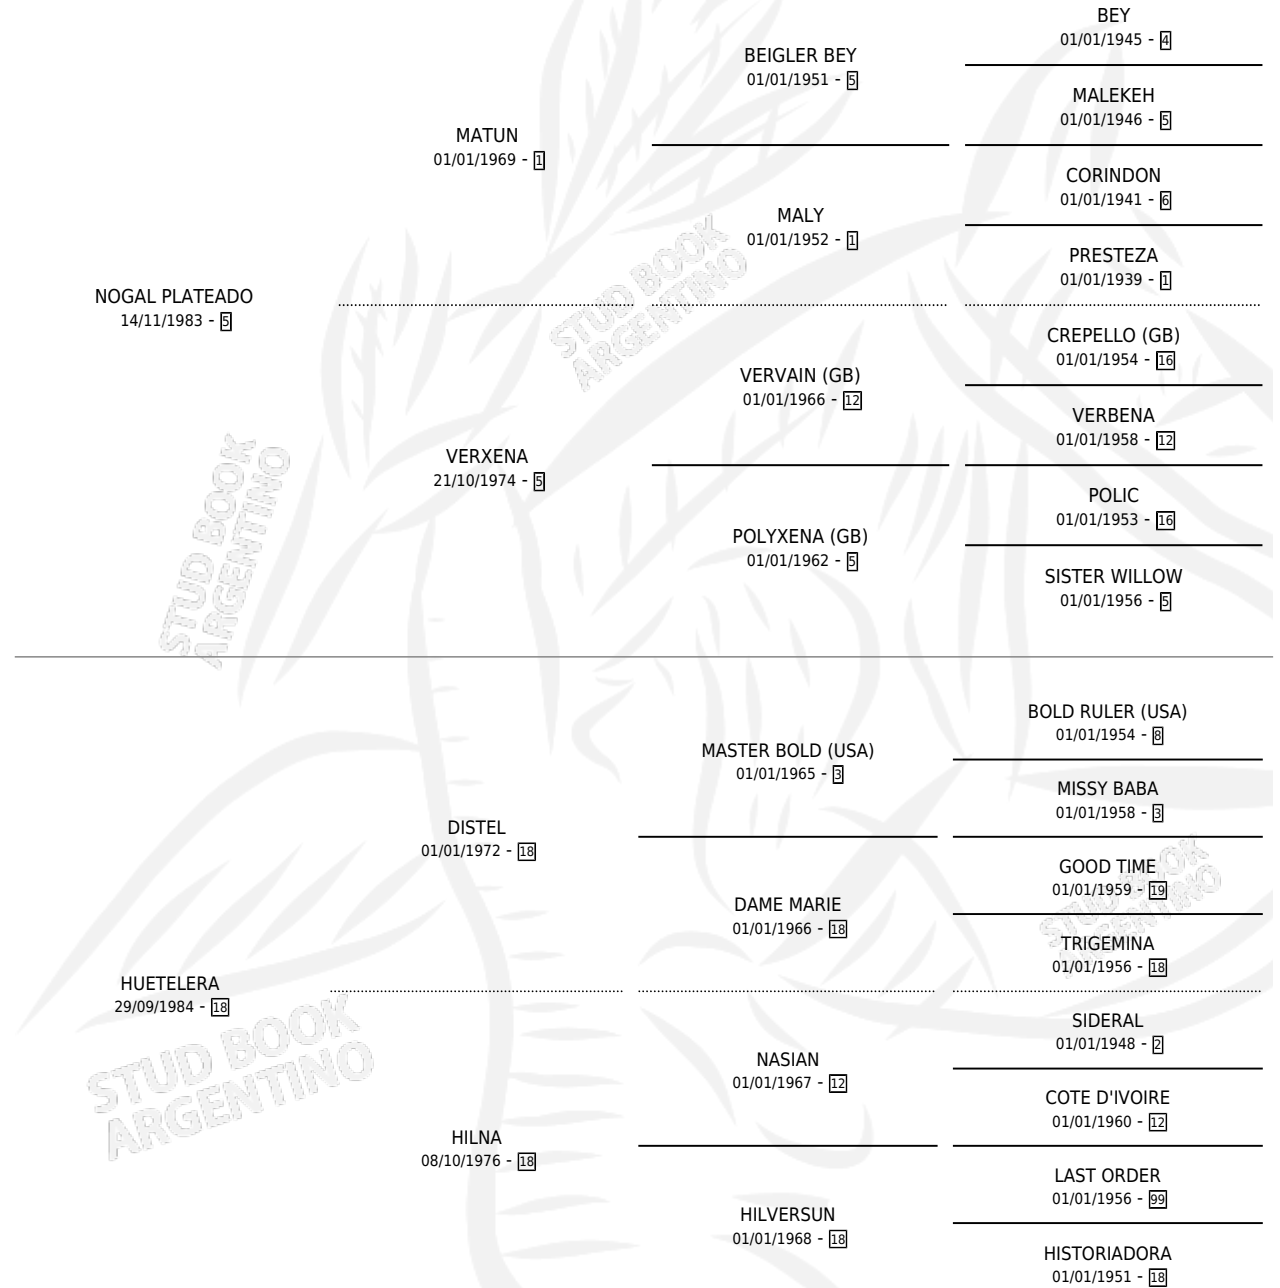

NUEZ PLATEADA

por NOGAL PLATEADO y HUETELERA por DISTEL

Argentina · Hembra · Alazan · SP · 21/11/1991
Familia 18-a · Volumen 34

ESTADO

TIPIFICACIÓN SANGUÍNEA	X
TIPIFICACIÓN POR ADN	X
PASAPORTE	X
IDENTIFICACIÓN POR MICROCHIP	X
REPRODUCTOR	X

Lugar de nacimiento: Las Nazarenas

Criador: Sin dato

PEDIGREE

NUEZ PLATEADA

Datos oficiales del Stud Book Argentino

Documento generado el 05/05/2026

studbook.org.ar