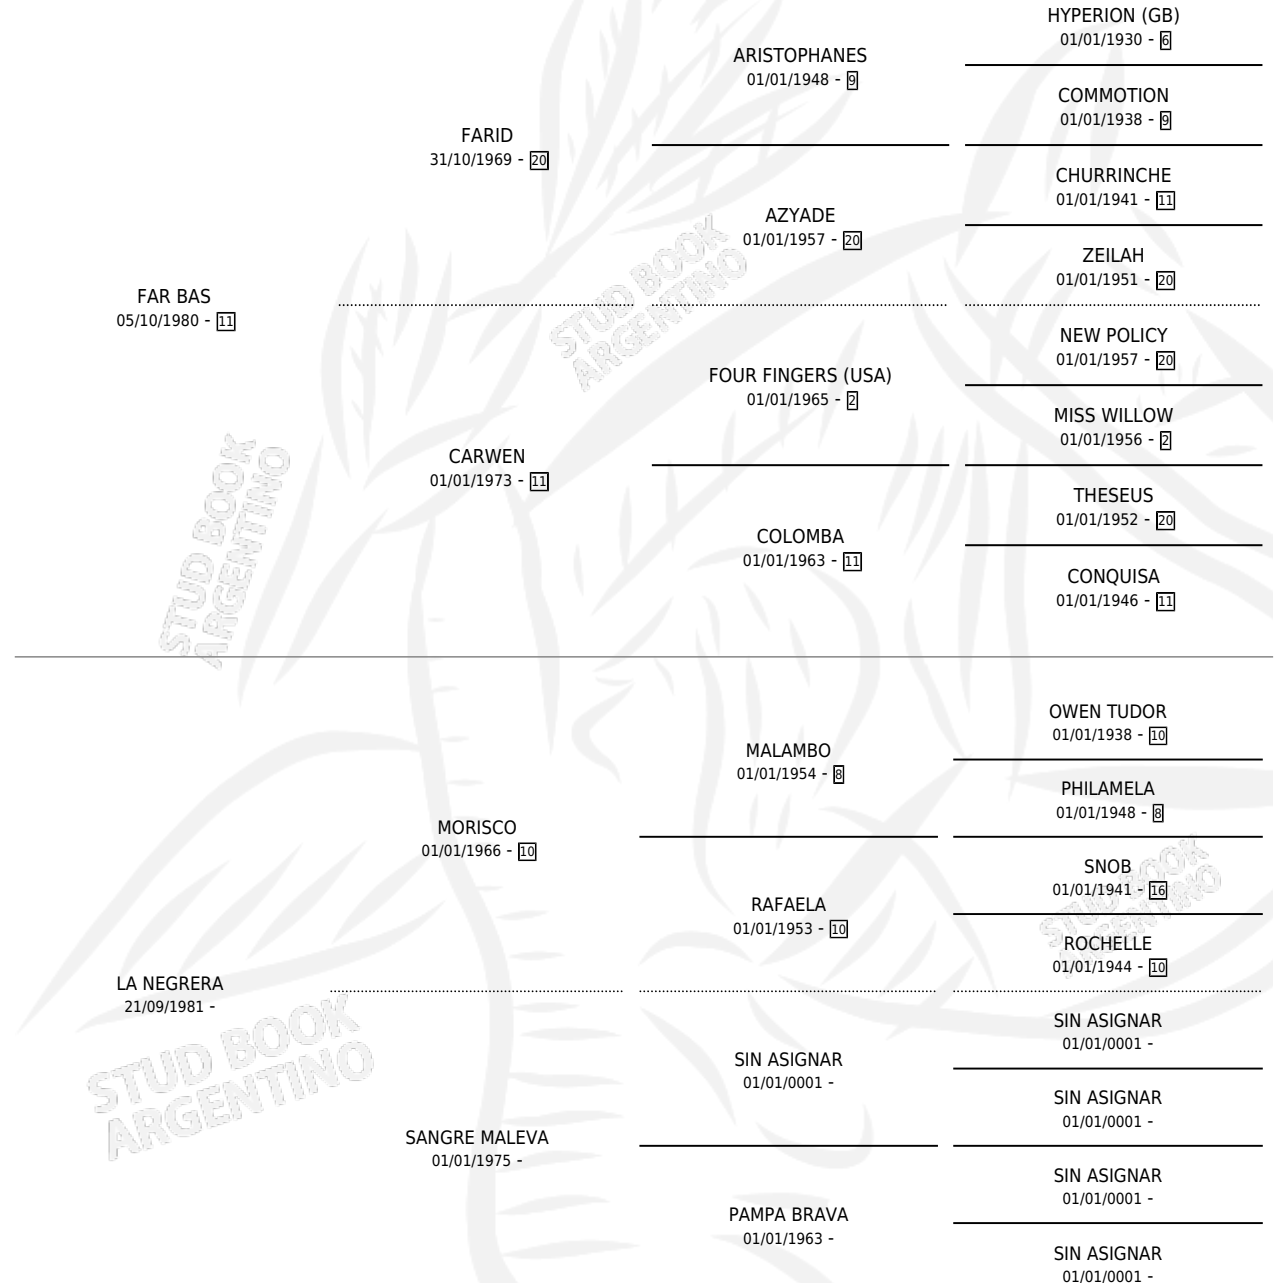

FAR NEGRERO

por FAR BAS y LA NEGRERA por MORISCO

Argentina · Macho · Zaino · SP · 29/10/1991
Familia · Volumen 34

ESTADO

TIPIFICACIÓN SANGUÍNEA	X
TIPIFICACIÓN POR ADN	X
PASAPORTE	X
IDENTIFICACIÓN POR MICROCHIP	X
REPRODUCTOR	X

Lugar de nacimiento: Rodeo Viejo

Criador: Sin dato

PEDIGREE