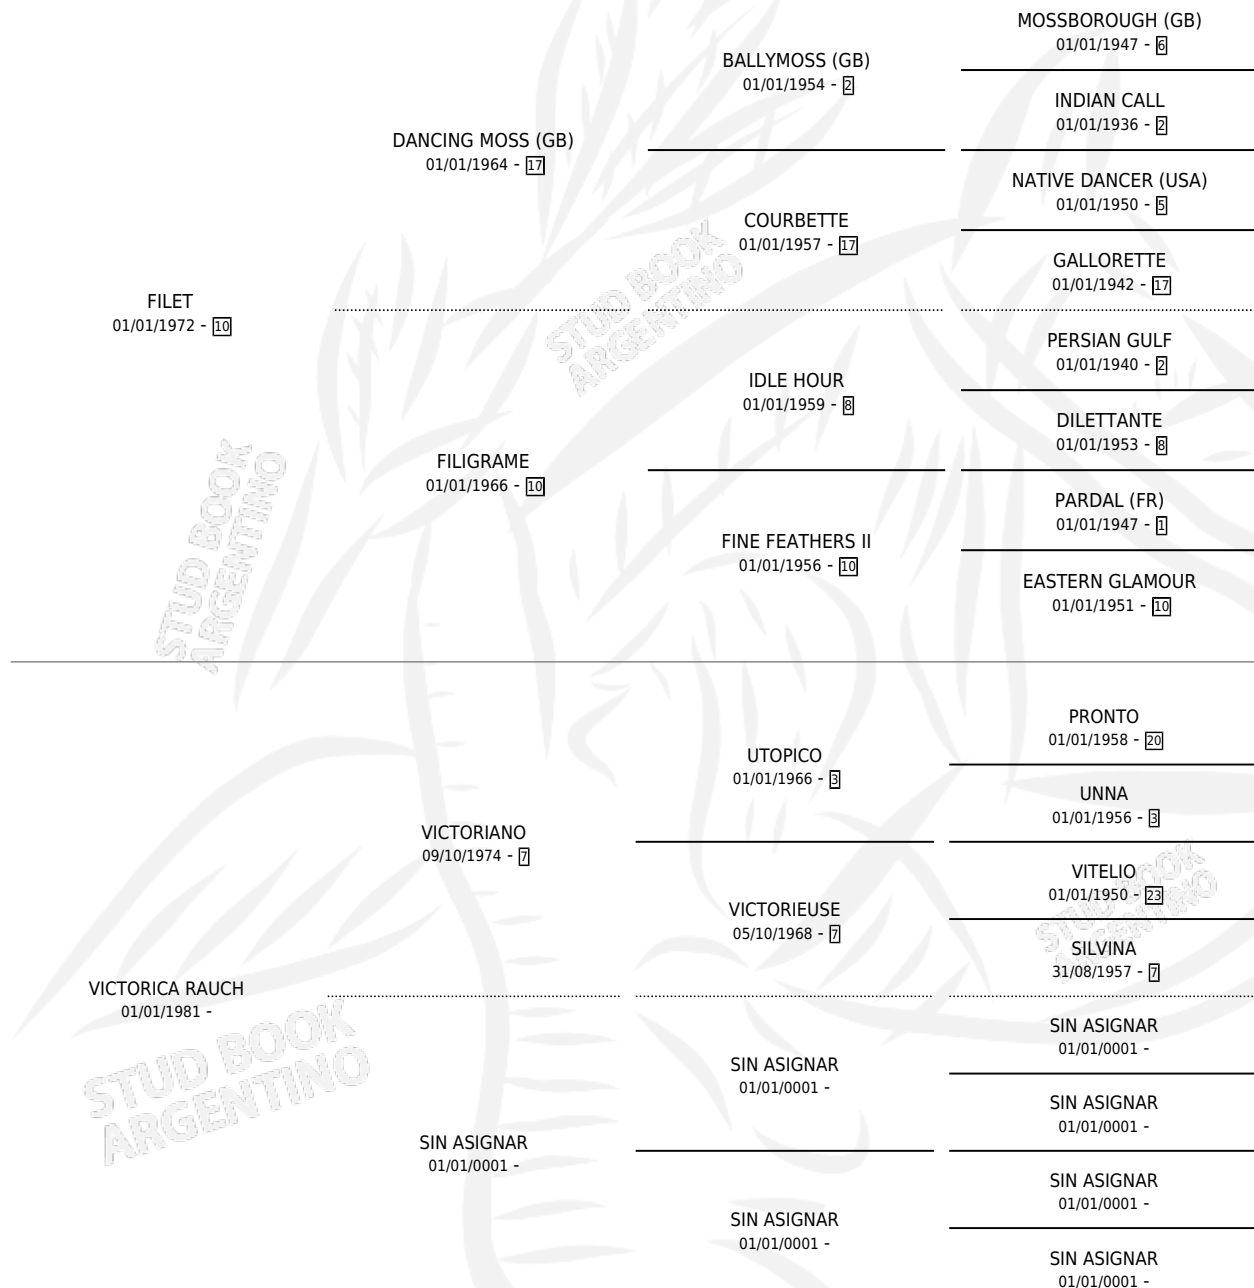

LUISITO FIL

por FILET y VICTORICA RAUCH por VICTORIANO

Argentina · Macho · Zaino · SP · 10/11/1991
Familia · Volumen 34

ESTADO

TIPIFICACIÓN SANGUÍNEA	X
TIPIFICACIÓN POR ADN	X
PASAPORTE	X
IDENTIFICACIÓN POR MICROCHIP	X
REPRODUCTOR	X

Lugar de nacimiento: La Dominga

Criador: Sin dato

PEDIGREE