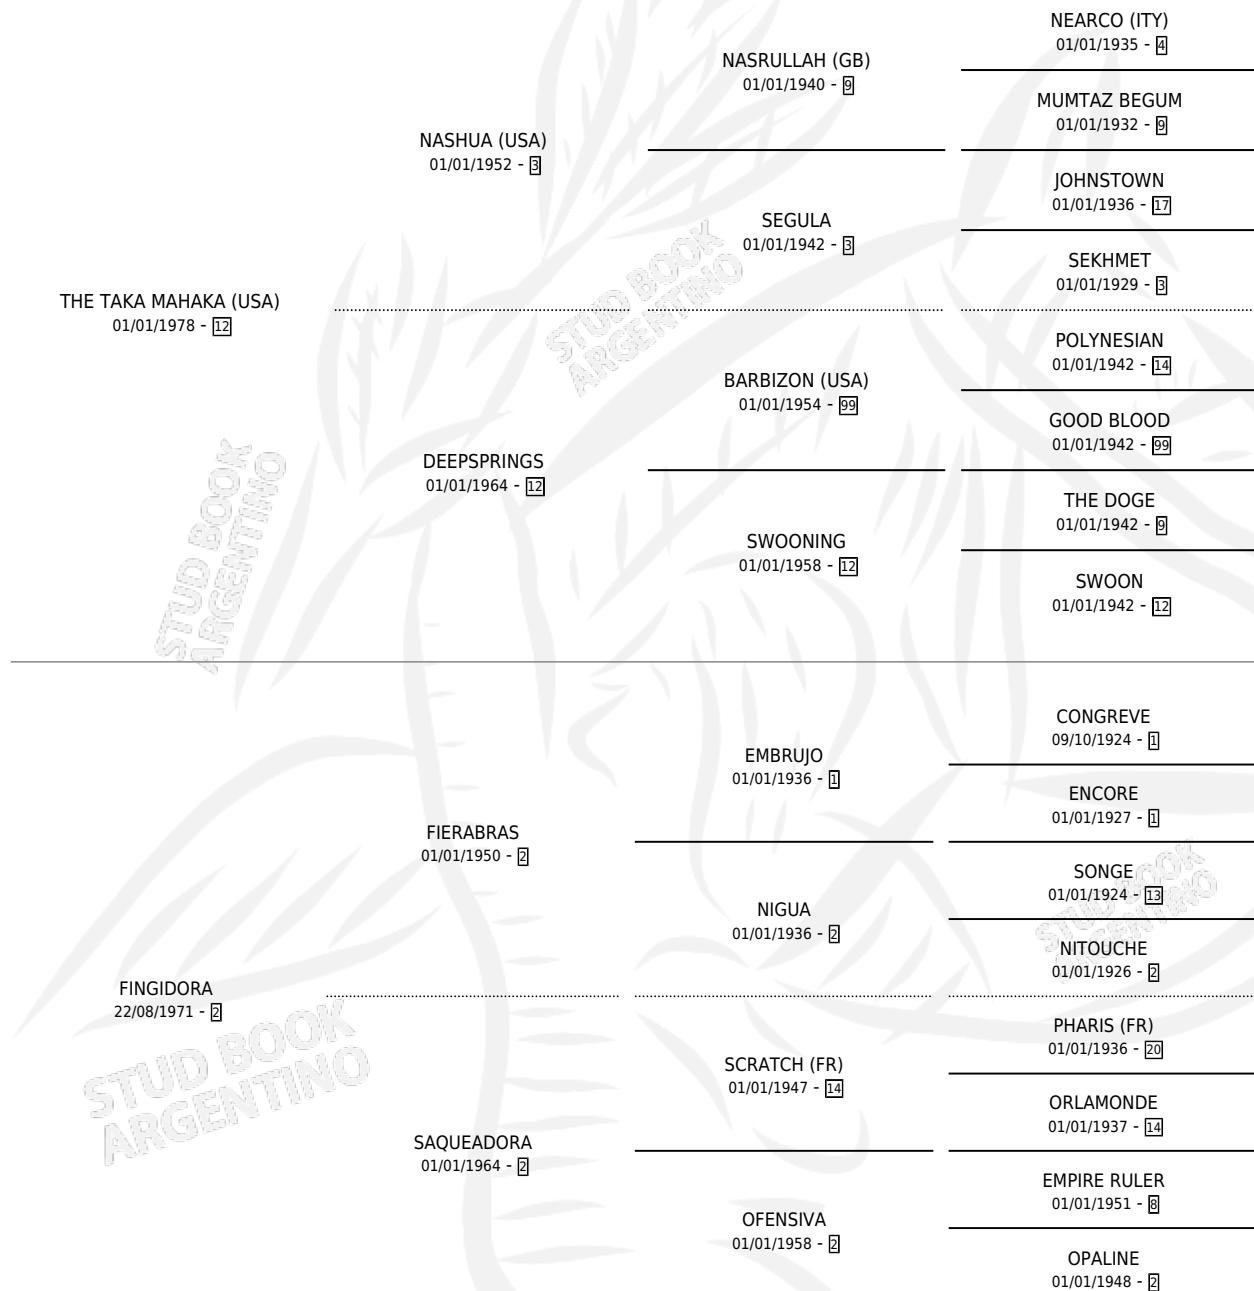

BEST BOSS

por **THE TAKA MAHAKA (USA)** y **FINGIDORA** por **FIERABRAS**

Argentina · Macho · Zaino · SP · 09/11/1991
Familia 2-g · Volumen 34

ESTADO

TIPIFICACIÓN SANGUÍNEA	X
TIPIFICACIÓN POR ADN	X
PASAPORTE	X
IDENTIFICACIÓN POR MICROCHIP	X
REPRODUCTOR	X

Lugar de nacimiento: Cumelen

Criador: Sin dato

PEDIGREE

CAMPAÑA

Solo carreras oficiales de Argentina

POR EDAD

EDAD	CC	1°	2°	3°	4°	5°	NP	CLC	CLG	CLCG1	CLGG1	IMPORTE	GANANCIA / CC
3 AÑOS	3	1	0	0	1	0	1	0	0	0	0	\$2,285	\$762
4 AÑOS	5	0	0	0	1	1	3	0	0	0	0	\$280	\$56
5 AÑOS	1	0	0	0	0	0	1	0	0	0	0	\$0	\$0
TOTALES	9	1	0	0	2	1	5	0	0	0	0	\$2,565	\$285
%		11.1%	0.0%	0.0%	22.2%	11.1%	55.6%	0.0%	0.0%	0.0%	0.0%		