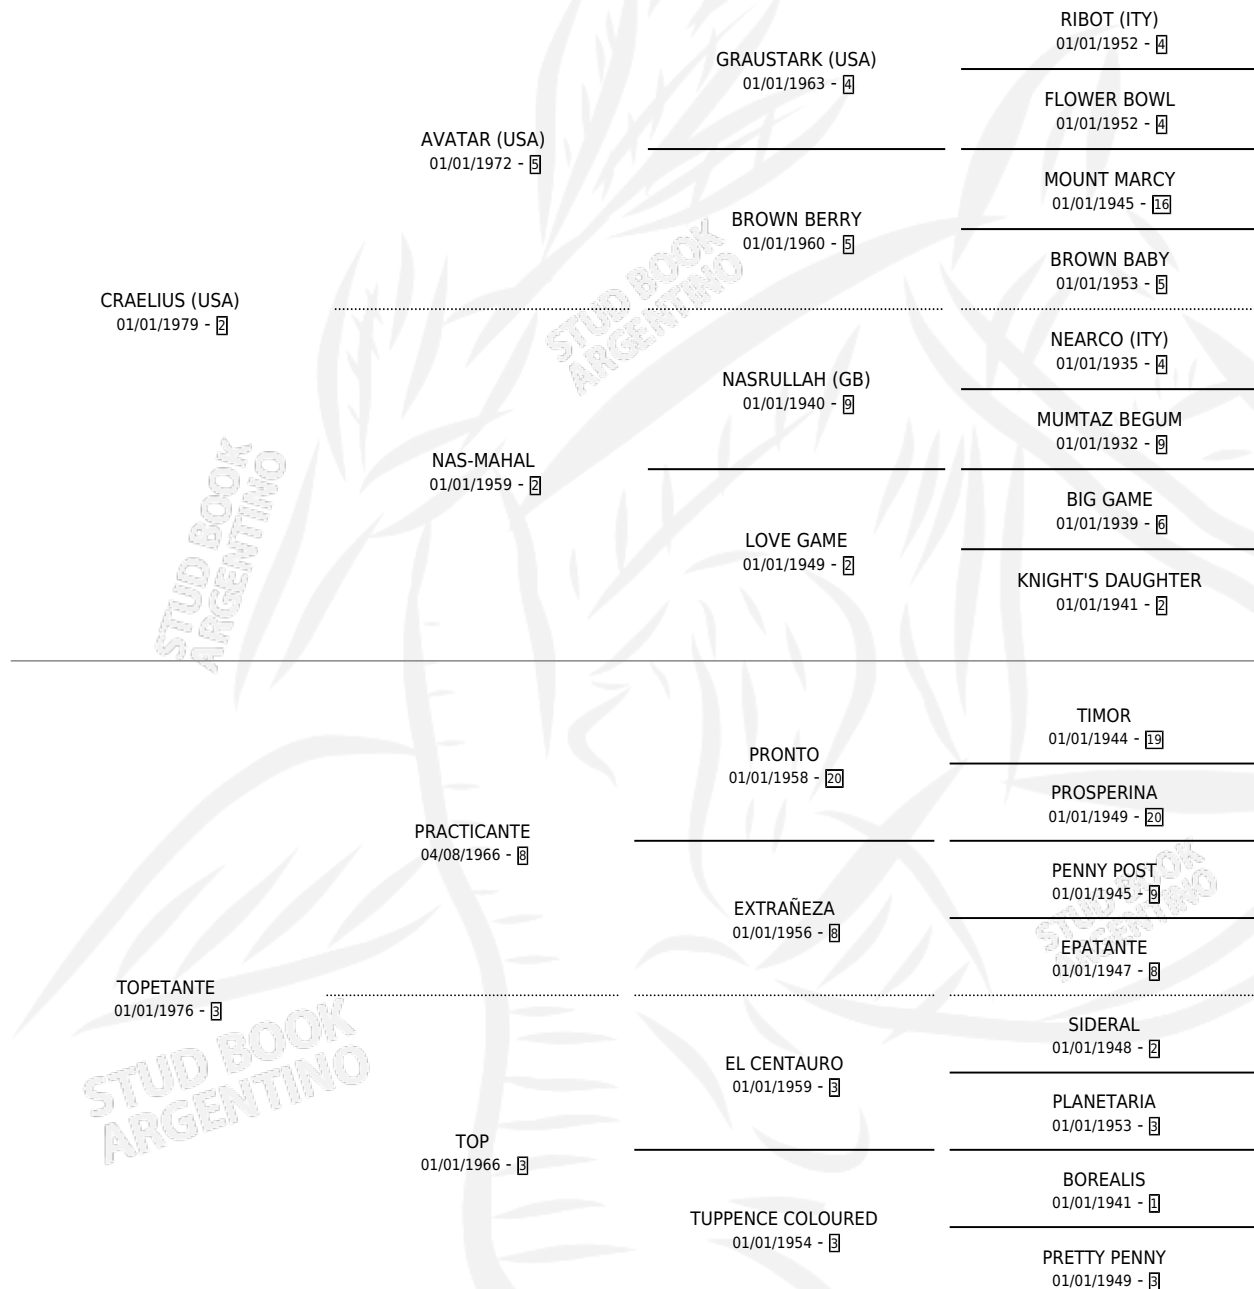

TOP CRAELIUS

por **CRAELIUS (USA)** y **TOPETANTE** por **PRACTICANTE**

Argentina · Hembra · Zaino Doradillo · SP · 13/10/1991
Familia 3-h · Volumen 34

ESTADO

TIPIFICACIÓN SANGUÍNEA	✓
TIPIFICACIÓN POR ADN	X
PASAPORTE	X
IDENTIFICACIÓN POR MICROCHIP	X
REPRODUCTOR	✓

Lugar de nacimiento: Mercedita

Criador: Sin dato

~

HIJOS

	MACHOS	HEMBRAS
1 NACIERON	0	1
SIN ACTUACIONES		

PEDIGREE

S

mientos 1 / Efectividad 25.00%

PADRILLO	PRODUCTO	CRIADOR	1ER SERVICIO	ÚLTIMO SERVICIO
MOTOWN PICTURES	∅		07/11/2000	07/11/2000
TOP CRAELIUS	∅		01/12/1999	01/12/1999
Datos oficiales del Stud Book Argentino	∅		18/10/1998	22/10/1998
SUN BAN				
Documento generado el 08/05/2026				
SUN BAN studbook.org.ar	LIKE BAN (H Z, 11/10/1998)	SIN DATO	26/09/1997	28/10/1997