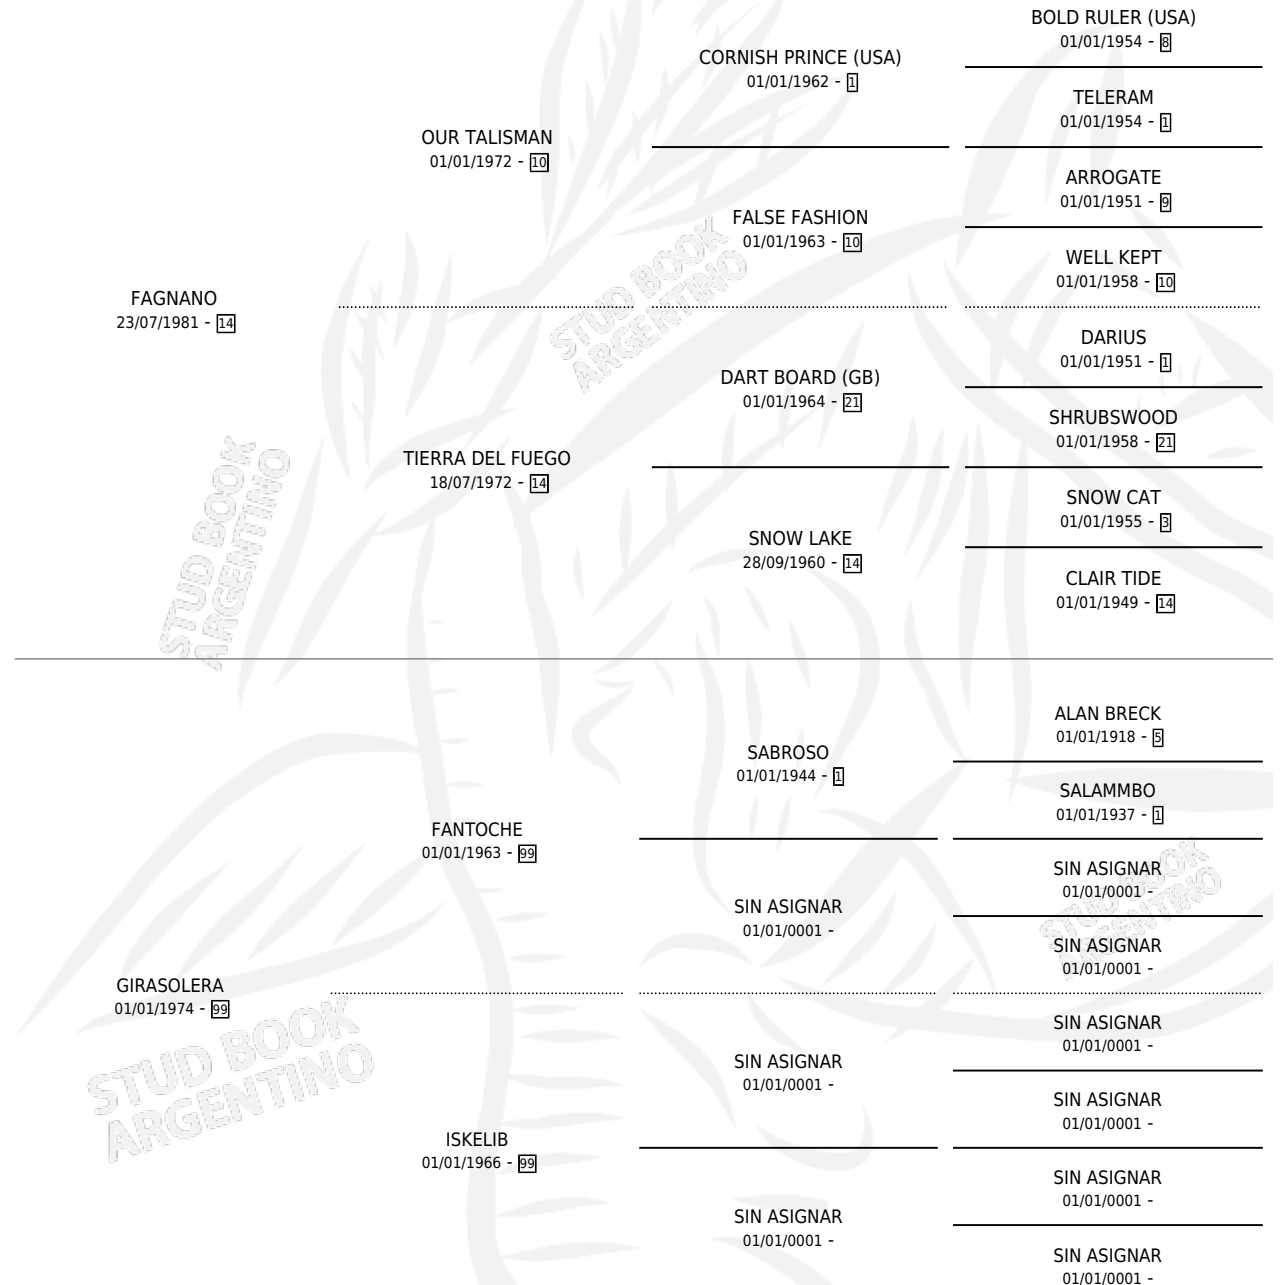

OLEOSA

por **FAGNANO** y **GIRASOLERA** por **FANTOCHE**

Argentina · Hembra · Alazan · SP · 10/11/1991
Familia 99 · Volumen 34

ESTADO

TIPIFICACIÓN SANGUÍNEA	✓
TIPIFICACIÓN POR ADN	X
PASAPORTE	X
IDENTIFICACIÓN POR MICROCHIP	X
REPRODUCTOR	✓

Lugar de nacimiento: Don Fernando

Criador: Sin dato

PEDIGREE

S

mientos 0 / Efectividad 0.00%

PADRILLO	PRODUCTO	CRIADOR	1ER SERVICIO	ÚLTIMO SERVICIO
HUIDO	∅		26/10/2006	28/10/2006
OLEOSA	∅		18/11/1997	20/11/1997
POTRISPORI	∅		03/10/1996	07/10/1996