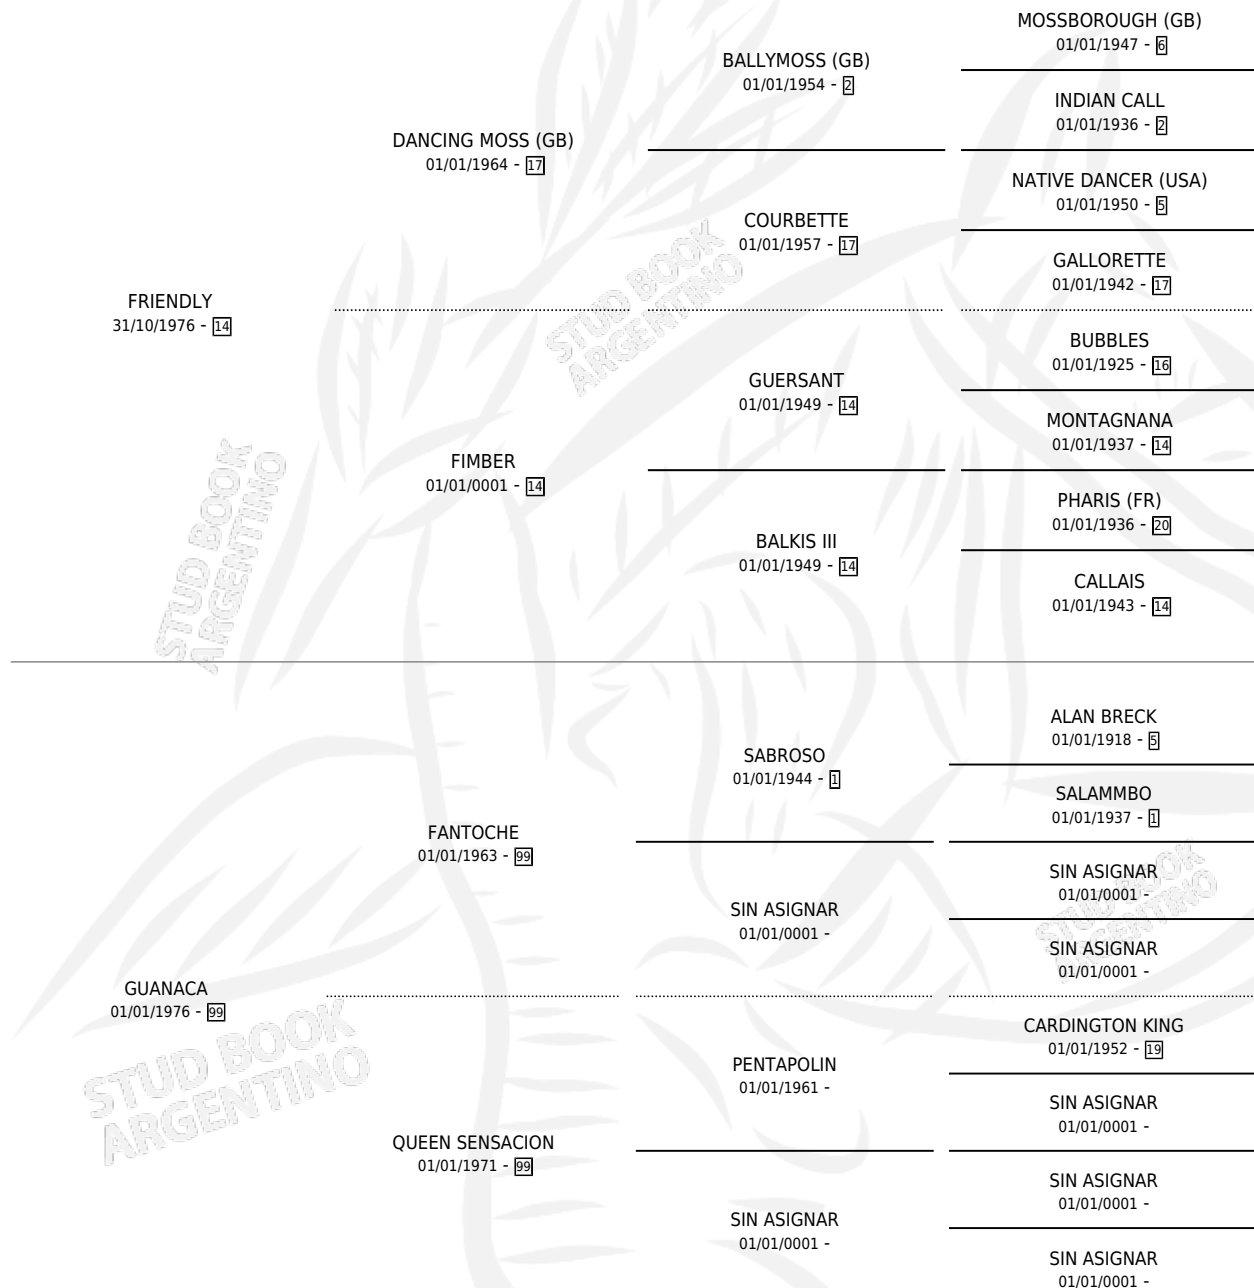

OFERENTE

por FRIENDLY y GUANACA por FANTOCHE

Argentina · Macho · Zaino · SP · 09/11/1991
Familia 99 · Volumen 34

ESTADO

TIPIFICACIÓN SANGUÍNEA	✓
TIPIFICACIÓN POR ADN	X
PASAPORTE	X
IDENTIFICACIÓN POR MICROCHIP	X
REPRODUCTOR	X

Lugar de nacimiento: Don Fernando
Criador: Sin dato

PEDIGREE

OFERENTE

Datos oficiales del Stud Book Argentino

Documento generado el 03/05/2026

studbook.org.ar