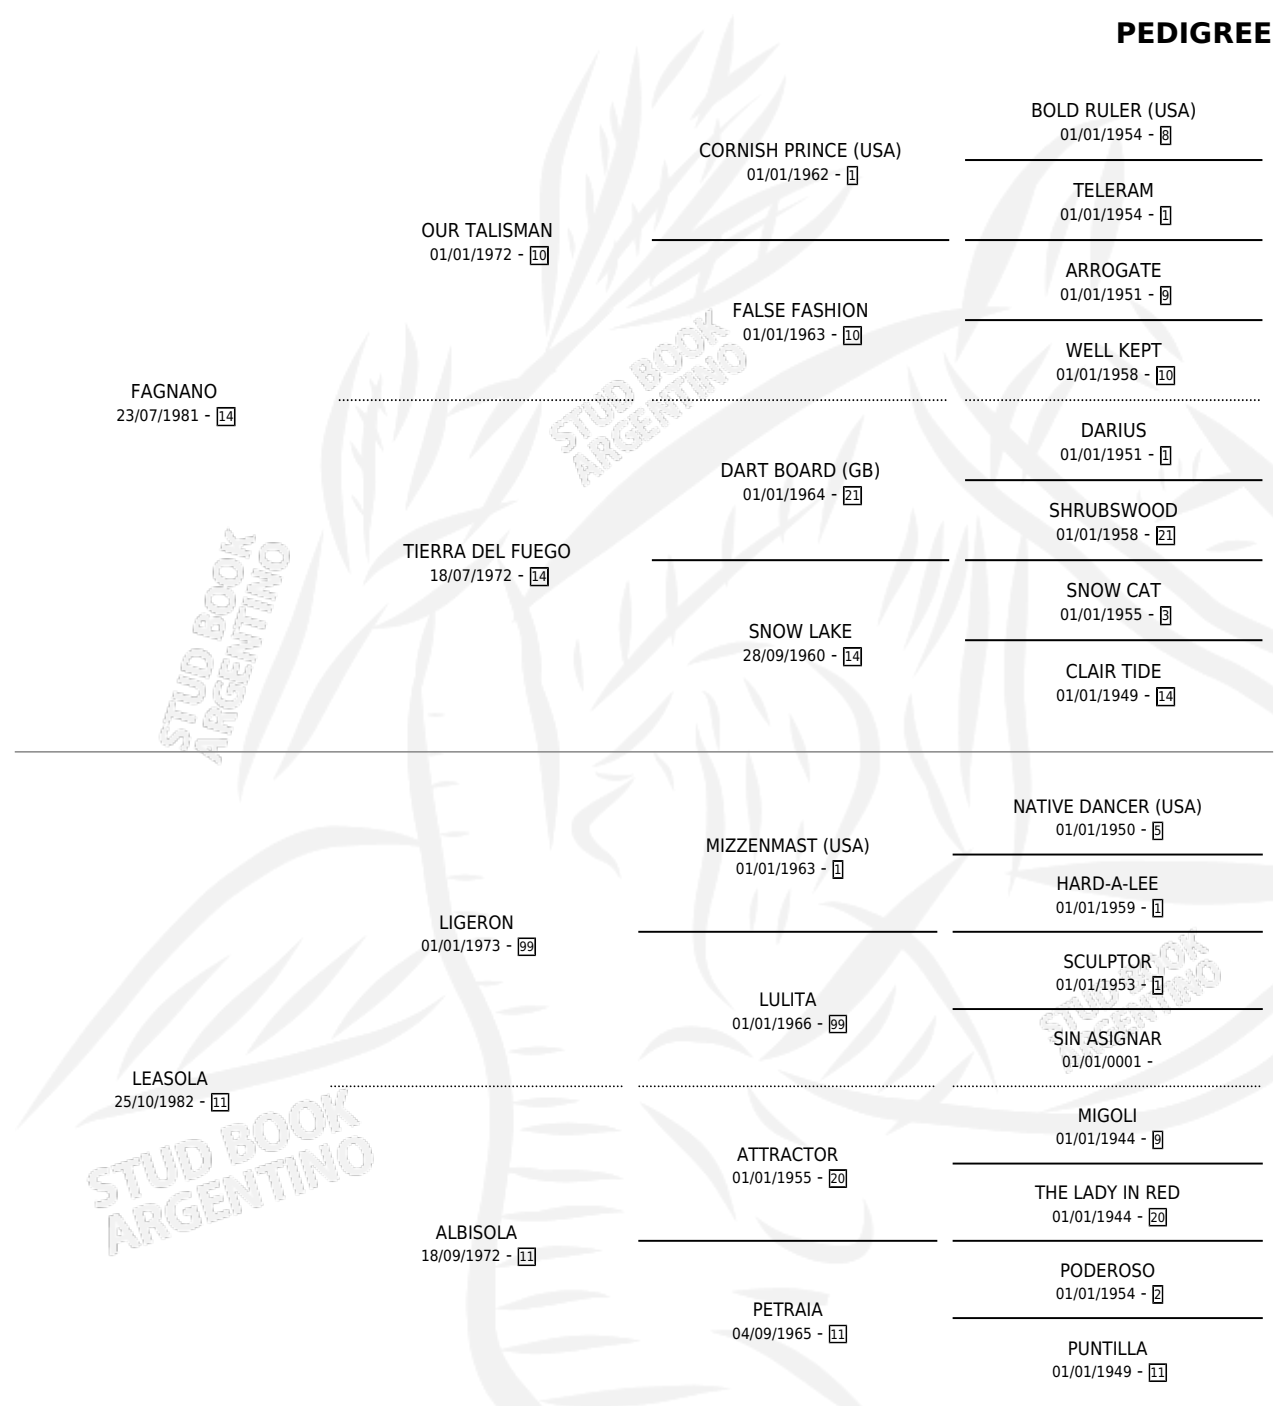

ENSAMBLE

por FAGNANO y LEASOLA por LIGERON

Argentina · Macho · Alazan · SP · 16/11/1991
Familia 11-a · Volumen 34

ESTADO

TIPIFICACIÓN SANGUÍNEA	✓
TIPIFICACIÓN POR ADN	X
PASAPORTE	X
IDENTIFICACIÓN POR MICROCHIP	X
REPRODUCTOR	X

Lugar de nacimiento: Don Fernando

Criador: Sin dato

PEDIGREE

ENSAMBLE

Datos oficiales del Stud Book Argentino

Documento generado el 02/05/2026

studbook.org.ar