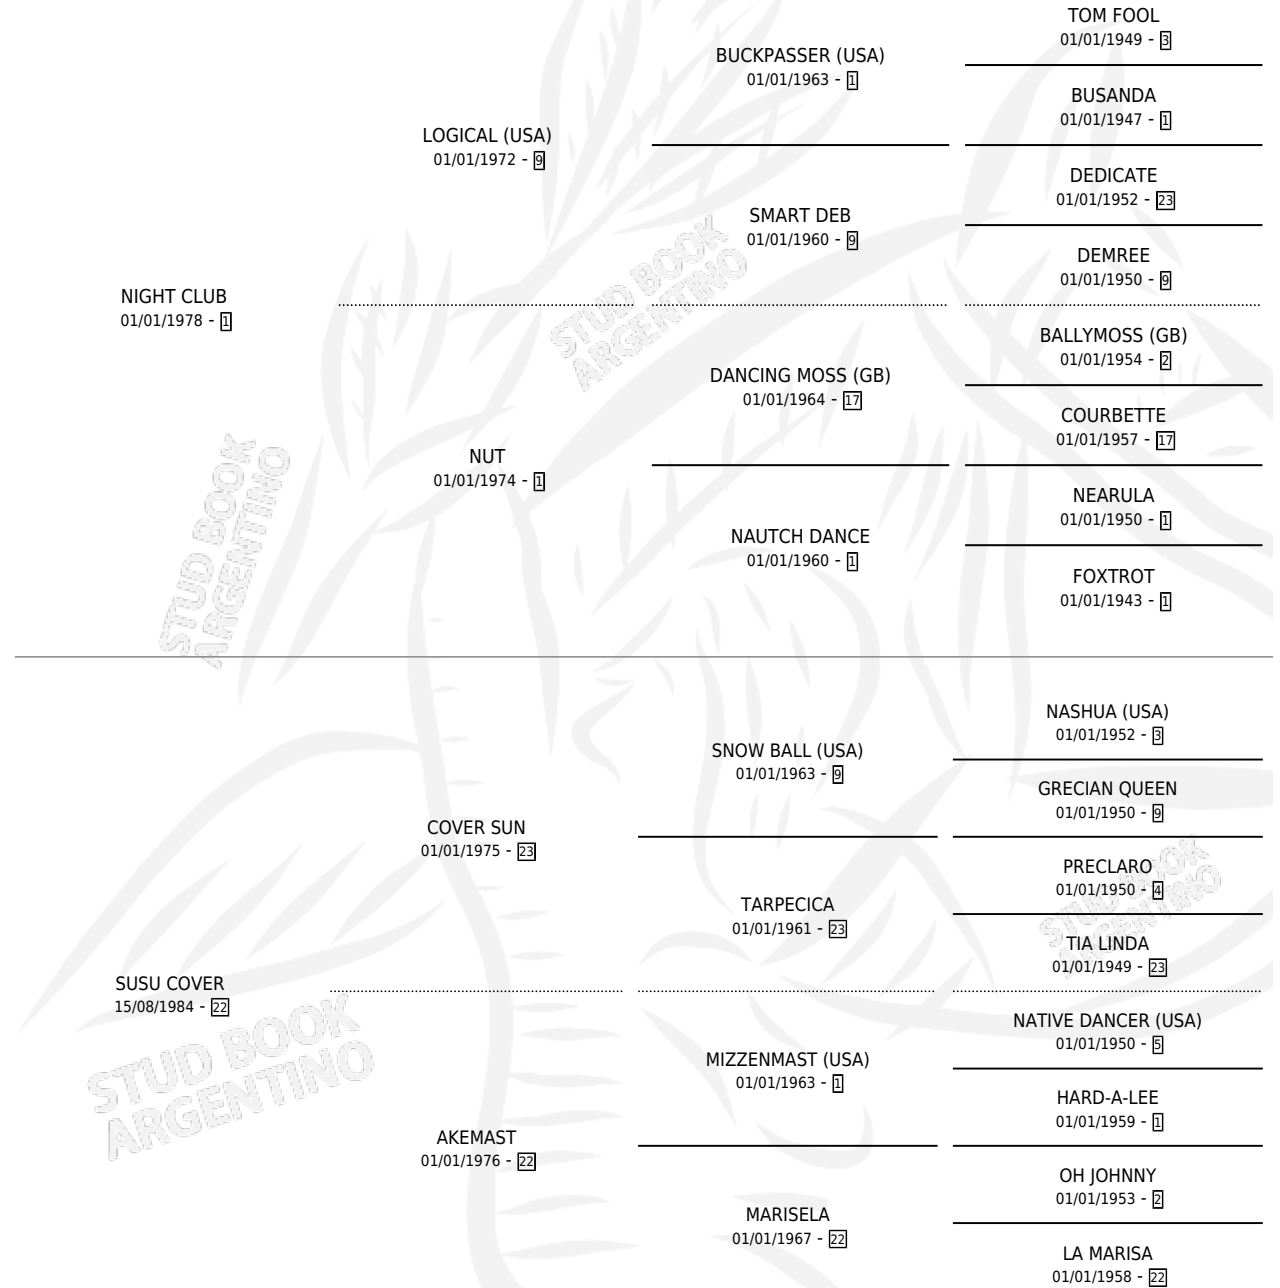

SUSU NIGHT

por NIGHT CLUB y SUSU COVER por COVER SUN

Argentina · Hembra · Alazan o Tordillo · SP · 20/11/1991
Familia 22-b · Volumen 34

ESTADO

TIPIFICACIÓN SANGUÍNEA	X
TIPIFICACIÓN POR ADN	X
PASAPORTE	X
IDENTIFICACIÓN POR MICROCHIP	X
REPRODUCTOR	X

Lugar de nacimiento: Mileth

Criador: Sin dato

PEDIGREE

SUSU NIGHT

Datos oficiales del Stud Book Argentino

Documento generado el 09/05/2026

studbook.org.ar