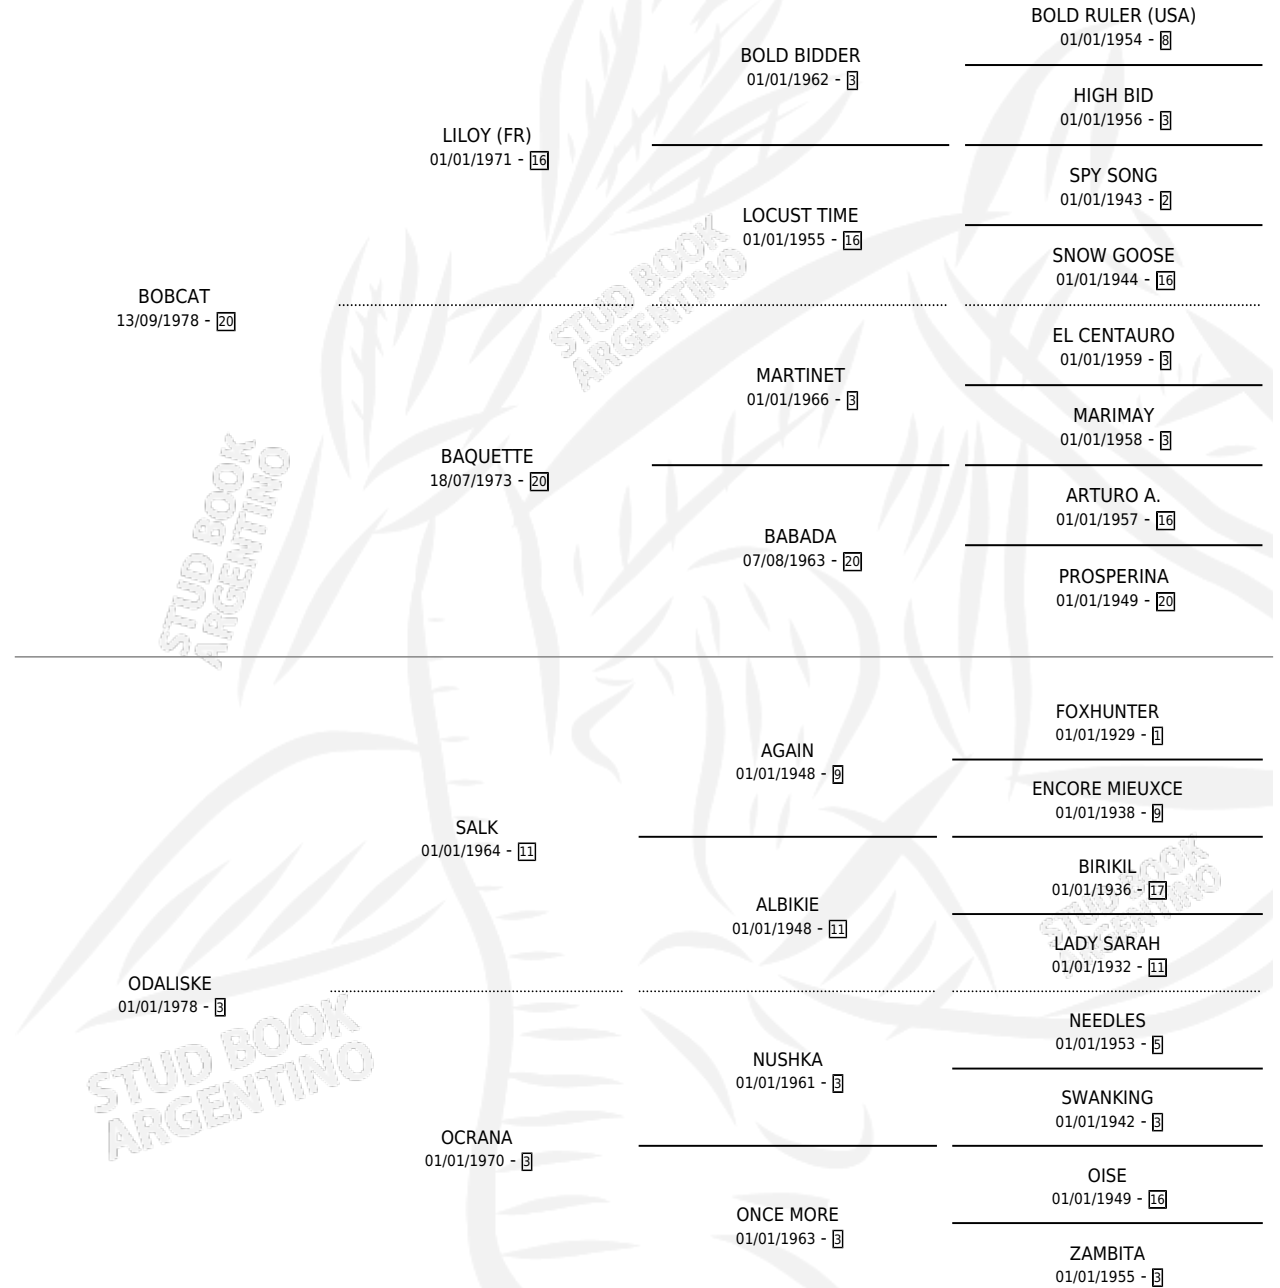

Lugar de nacimiento: Tierra Nuestra

Criador: Tierra Nuestra

~

HIJOS

	MACHOS	HEMBRAS
5 NACIERON	5	0
3 CORRIERON	3	0

SIN ACTUACIONES

PEDIGREE

CAMPAÑA

Solo carreras oficiales de Argentina

POR EDAD

EDAD	CC	1°	2°	3°	4°	5°	NP	CLC	CLG	CLCG1	CLGG1	IMPORTE	GANANCIA / CC
4 AÑOS	3	1	1	1	0	0	0	0	0	0	0	\$4,884	\$1,628
5 AÑOS	2	0	0	0	0	1	1	0	0	0	0	\$160	\$80
TOTALES	5	1	1	1	0	1	1	0	0	0	0	\$5,044	\$1,009
%		20.0%	20.0%	20.0%	0.0%	20.0%	20.0%	0.0%	0.0%	0.0%	0.0%		