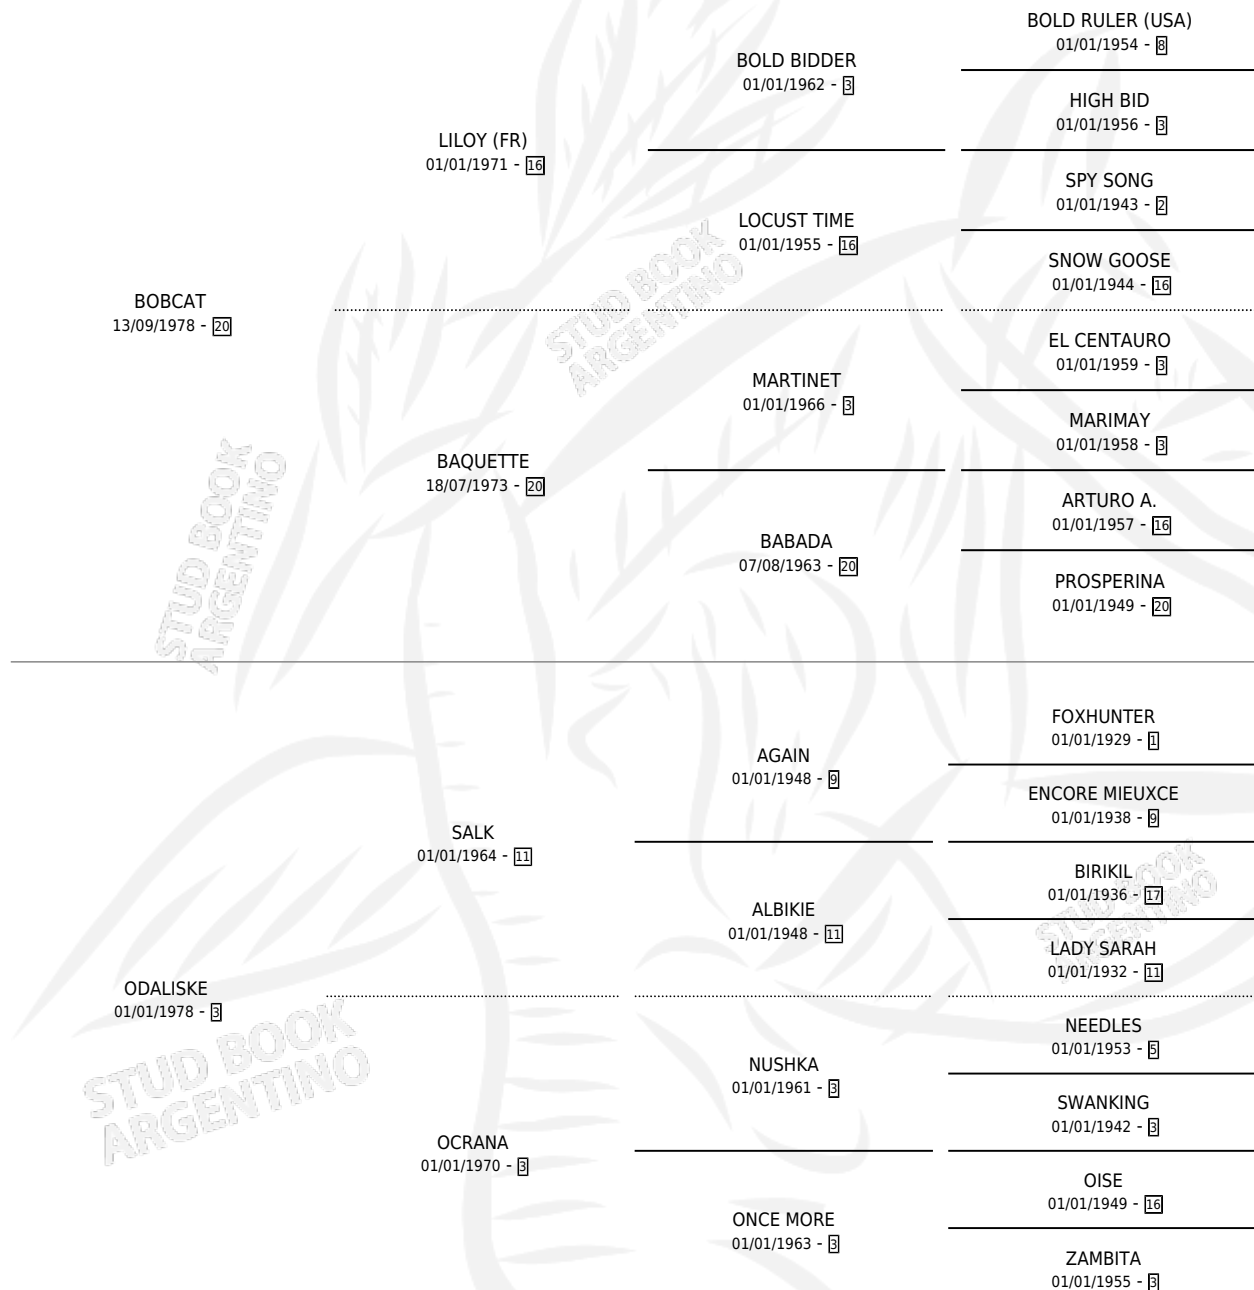

SOY OLVIDADA

por BOBCAT y ODALISKE por SALK

Argentina · Hembra · Zaino Colorado · SP · 24/11/1991
Familia 3-e · Volumen 34

ESTADO

TIPIFICACIÓN SANGUÍNEA	✓
TIPIFICACIÓN POR ADN	✓
PASAPORTE	X
IDENTIFICACIÓN POR MICROCHIP	X
REPRODUCTOR	✓

Lugar de nacimiento: Tierra Nuestra

Criador: Tierra Nuestra

~

HIJOS

	MACHOS	HEMBRAS
5 NACIERON	5	0
3 CORRIERON	3	0

SIN ACTUACIONES

PEDIGREE