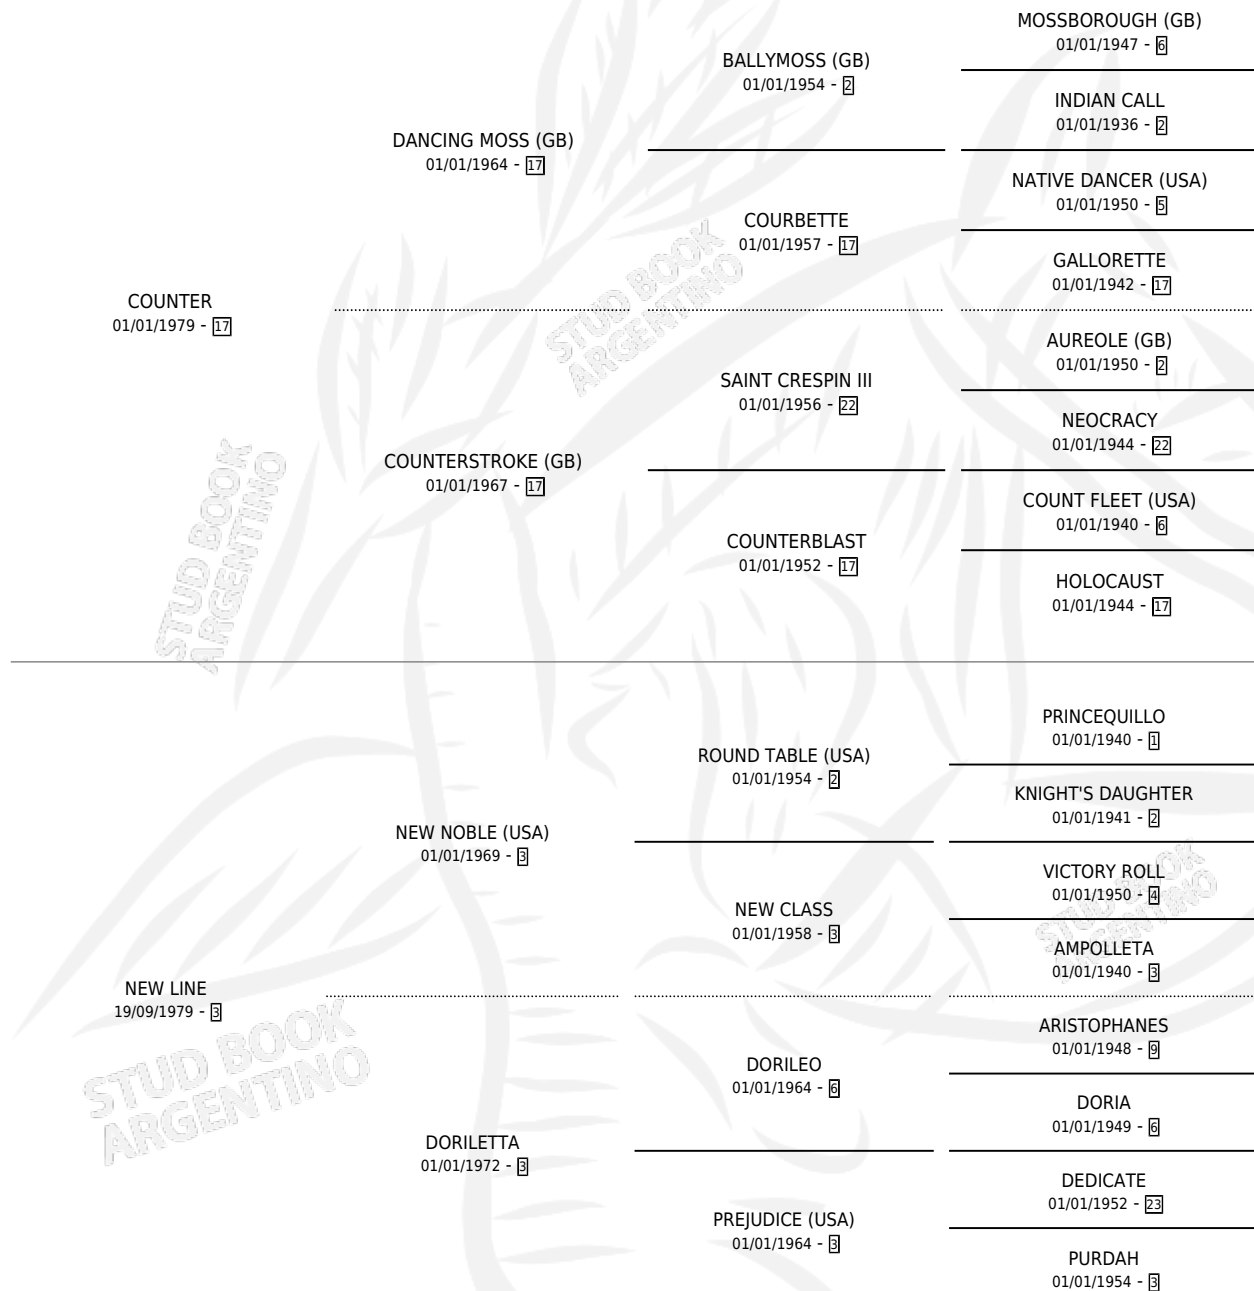

AÑANGAPYRI

por COUNTER y NEW LINE por NEW NOBLE (USA)

Argentina · Hembra · Alazan · SP · 17/11/1991
Familia 3-I · Volumen 34

ESTADO

TIPIFICACIÓN SANGUÍNEA	X
TIPIFICACIÓN POR ADN	X
PASAPORTE	X
IDENTIFICACIÓN POR MICROCHIP	X
REPRODUCTOR	X

Lugar de nacimiento: Tierra Nuestra
Criador: Tierra Nuestra

PEDIGREE