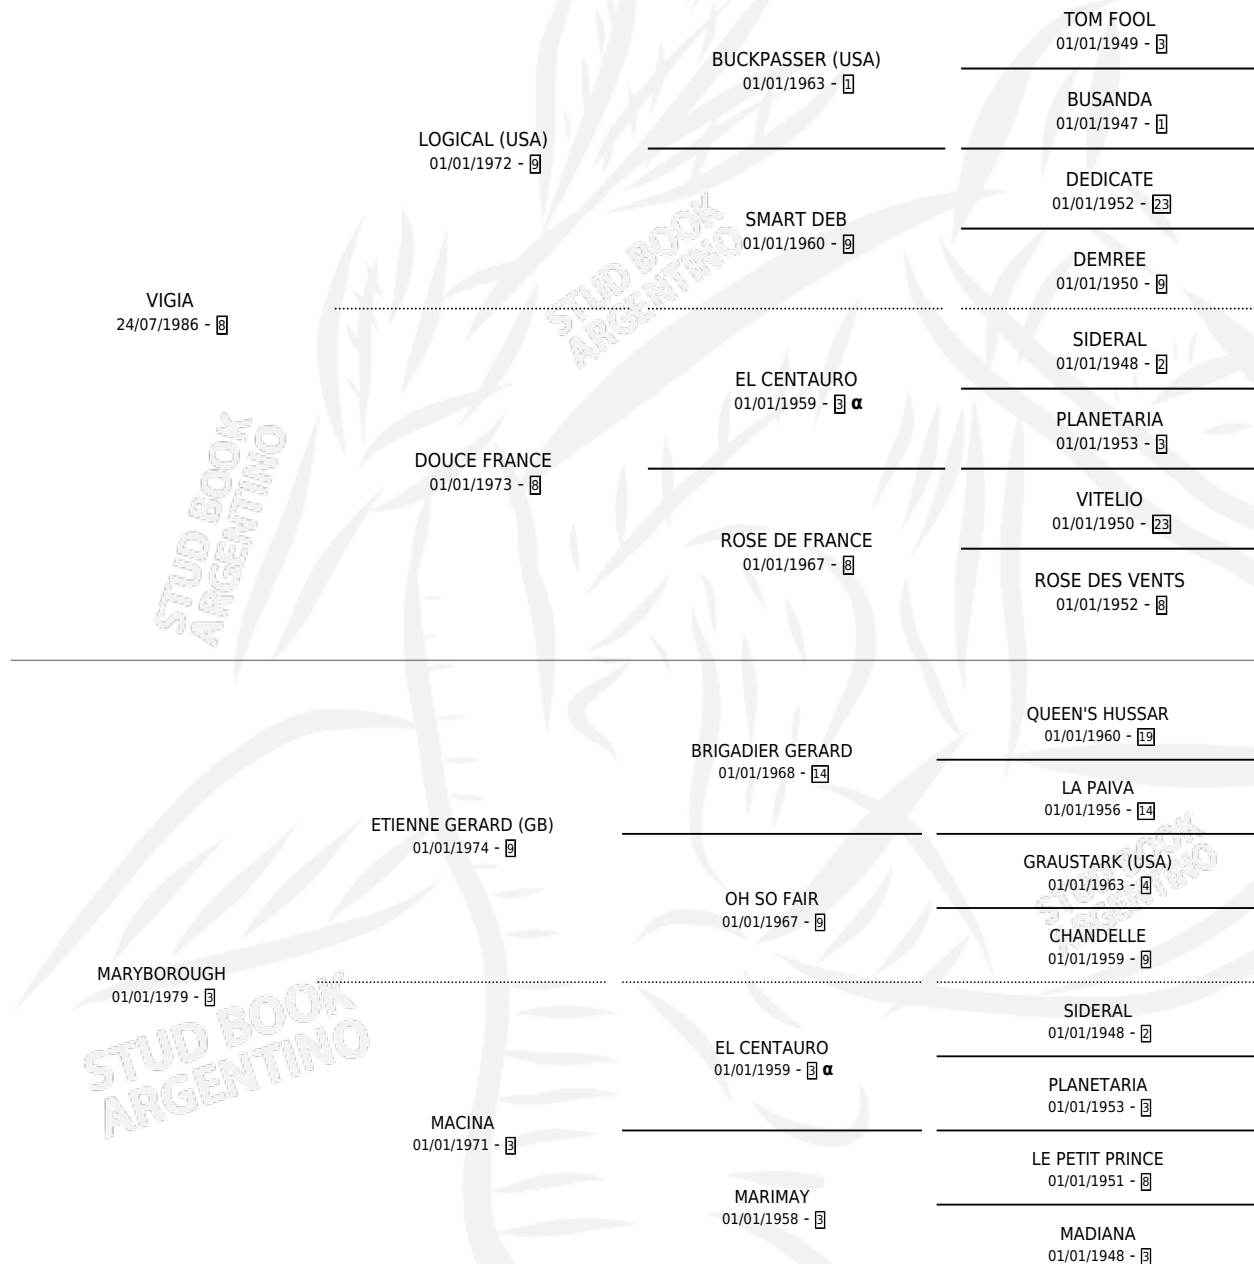

ARG MARYVI

por VIGIA y MARYBOROUGH por ETIENNE GERARD (GB)

Argentina · Hembra · Zaino Doradillo · SP · 20/11/1991
Familia 3-d · Volumen 34

ESTADO

TIPIFICACIÓN SANGUÍNEA	✓
TIPIFICACIÓN POR ADN	X
PASAPORTE	X
IDENTIFICACIÓN POR MICROCHIP	X
REPRODUCTOR	✓

Lugar de nacimiento: A.r.g.

Criador: A.r.g.

~

HIJOS

	MACHOS	HEMBRAS
1 NACIERON	0	1

SIN ACTUACIONES

PEDIGREE

INBREEDING : α

S

mientos 1 / Efectividad 25.00%

PADRILLO	PRODUCTO	CRIADOR	1ER SERVICIO	ÚLTIMO SERVICIO
SOUTHERN ART	SUERTUDA ART (H AT, 13/10/1998)	A.R.G.	08/08/1997	24/10/1997
ARG MARYVI	∅		26/08/1996	29/09/1996
Datos oficiales del Stud Book Argentino			05/12/1995	09/12/1995
GAPYMAST	∅		02/09/1995	04/09/1995
GLENDMAST	∅			
studbook.org.ar				