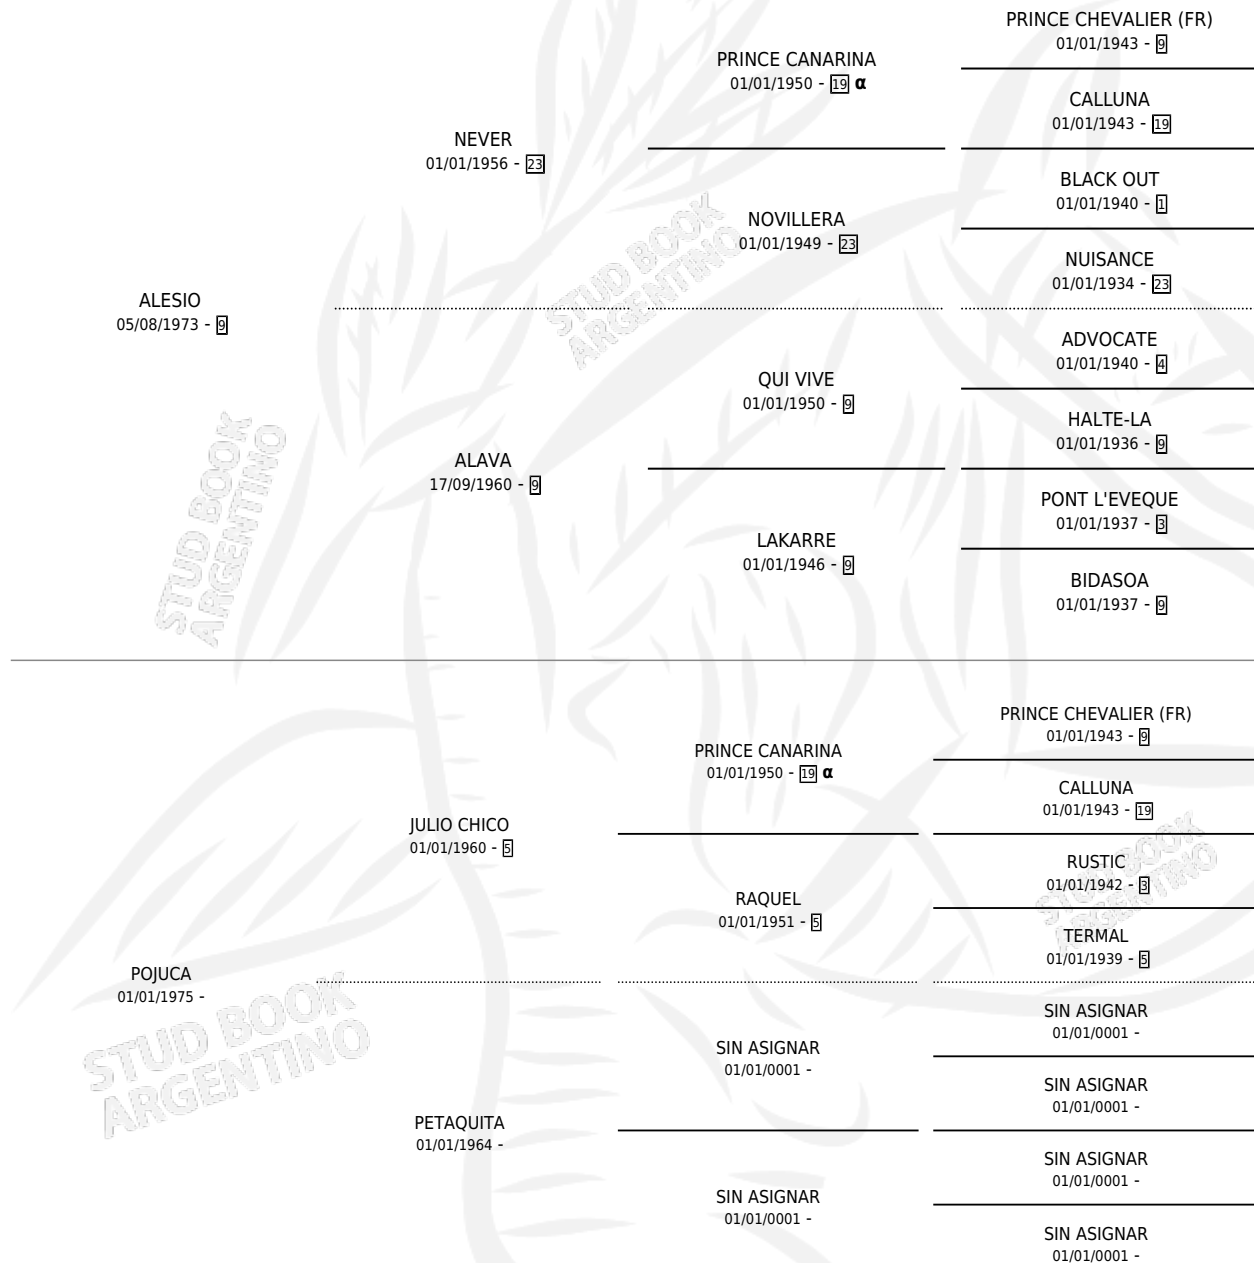

POLVORIN ALES

por ALESIO y POJUCA por JULIO CHICO

Argentina · Macho · Alazan · SP · 18/11/1991
Familia · Volumen 34

ESTADO

TIPIFICACIÓN SANGUÍNEA	X
TIPIFICACIÓN POR ADN	X
PASAPORTE	X
IDENTIFICACIÓN POR MICROCHIP	X
REPRODUCTOR	X

Lugar de nacimiento: Los Caudillos

Criador: Sin dato

PEDIGREE

INBREEDING : α

POLVORIN ALES

Datos oficiales del Stud Book Argentino

Documento generado el 15/05/2026

studbook.org.ar