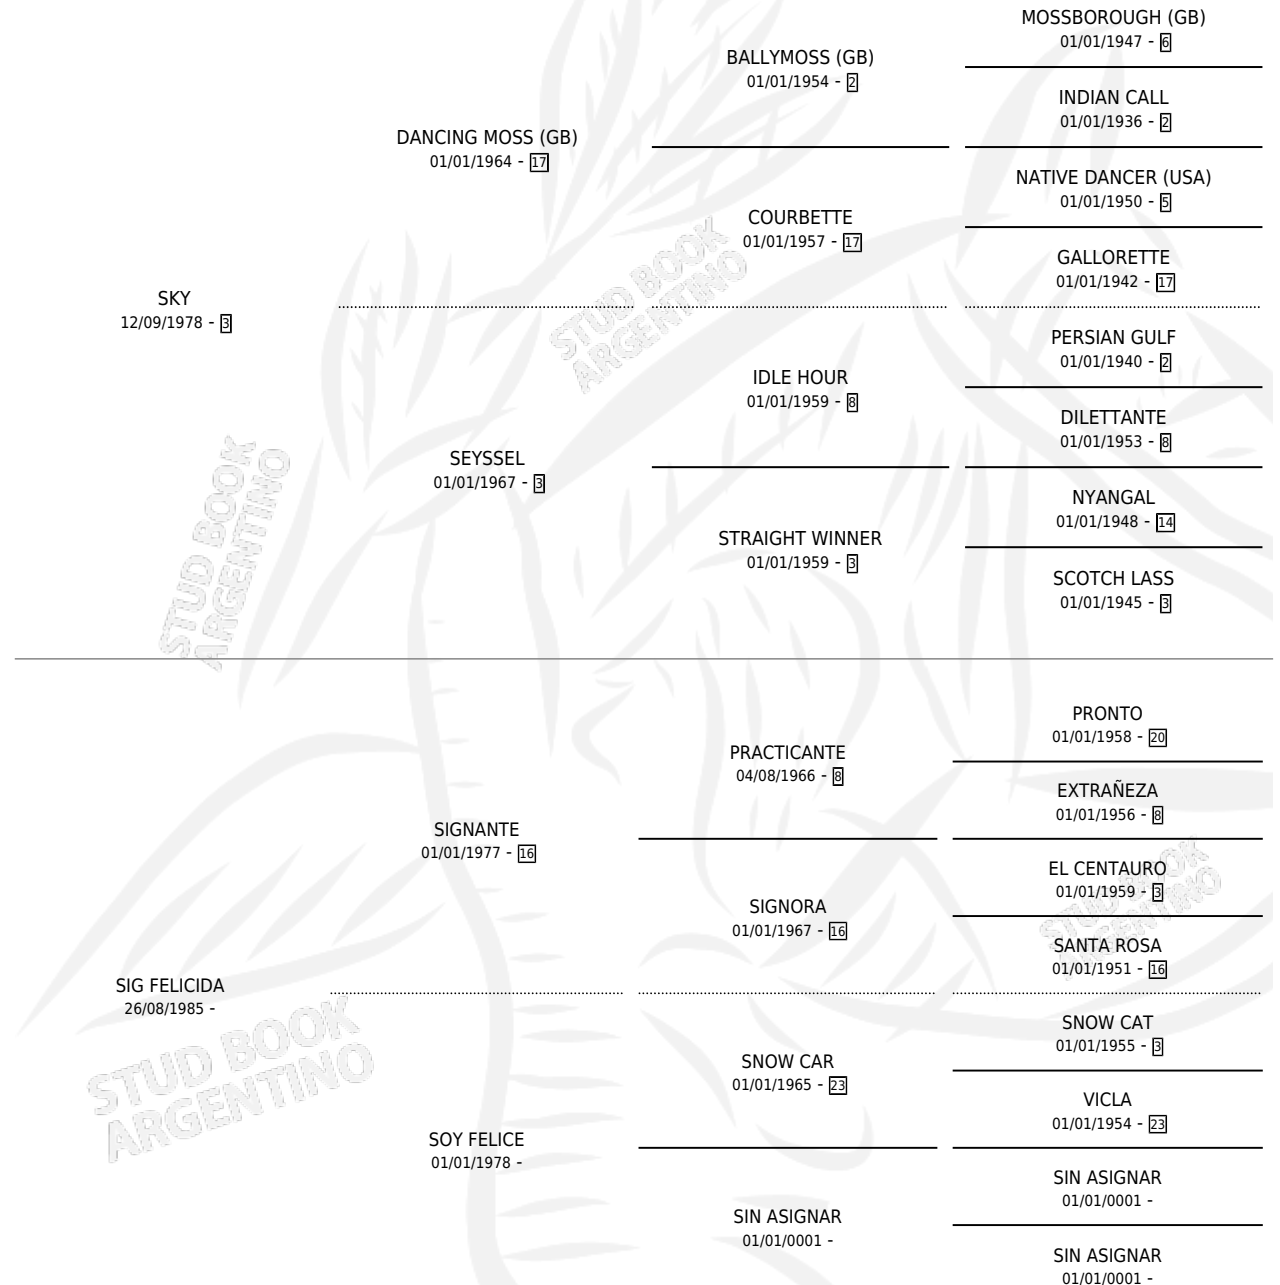

ALTA PRESION

por SKY y SIG FELICIDA por SIGNANTE

Argentina · Hembra · Alazan · SP · 21/11/1991
Familia · Volumen 34

ESTADO

TIPIFICACIÓN SANGUÍNEA	X
TIPIFICACIÓN POR ADN	X
PASAPORTE	X
IDENTIFICACIÓN POR MICROCHIP	X
REPRODUCTOR	X

Lugar de nacimiento: Don Mauri

Criador: Sin dato

PEDIGREE

ALTA PRESION

Datos oficiales del Stud Book Argentino

Documento generado el 06/05/2026

studbook.org.ar