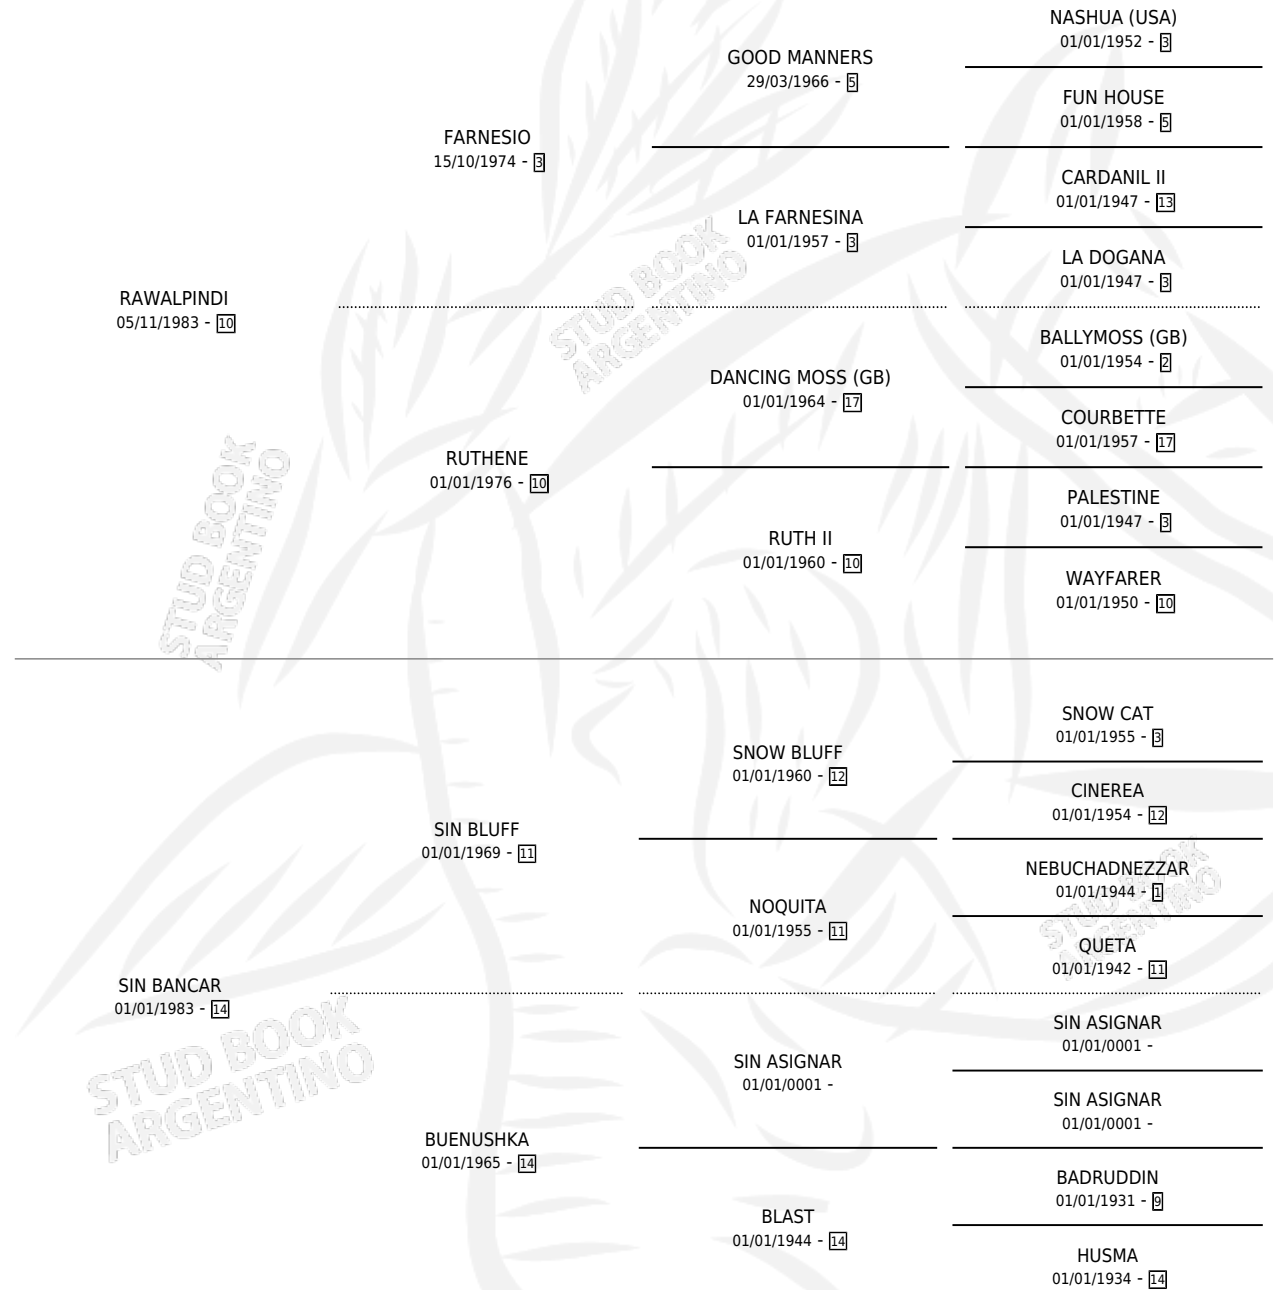

RAWAL

por RAWALPINDI y SIN BANCAR por SIN BLUFF

Argentina · Macho · Alazan · SP · 13/11/1991
Familia 14-f · Volumen 34

ESTADO

TIPIFICACIÓN SANGUÍNEA	X
TIPIFICACIÓN POR ADN	X
PASAPORTE	X
IDENTIFICACIÓN POR MICROCHIP	X
REPRODUCTOR	X

Lugar de nacimiento: Samago

Criador: Samago

PEDIGREE

RAWAL

Datos oficiales del Stud Book Argentino

Documento generado el 06/05/2026

studbook.org.ar