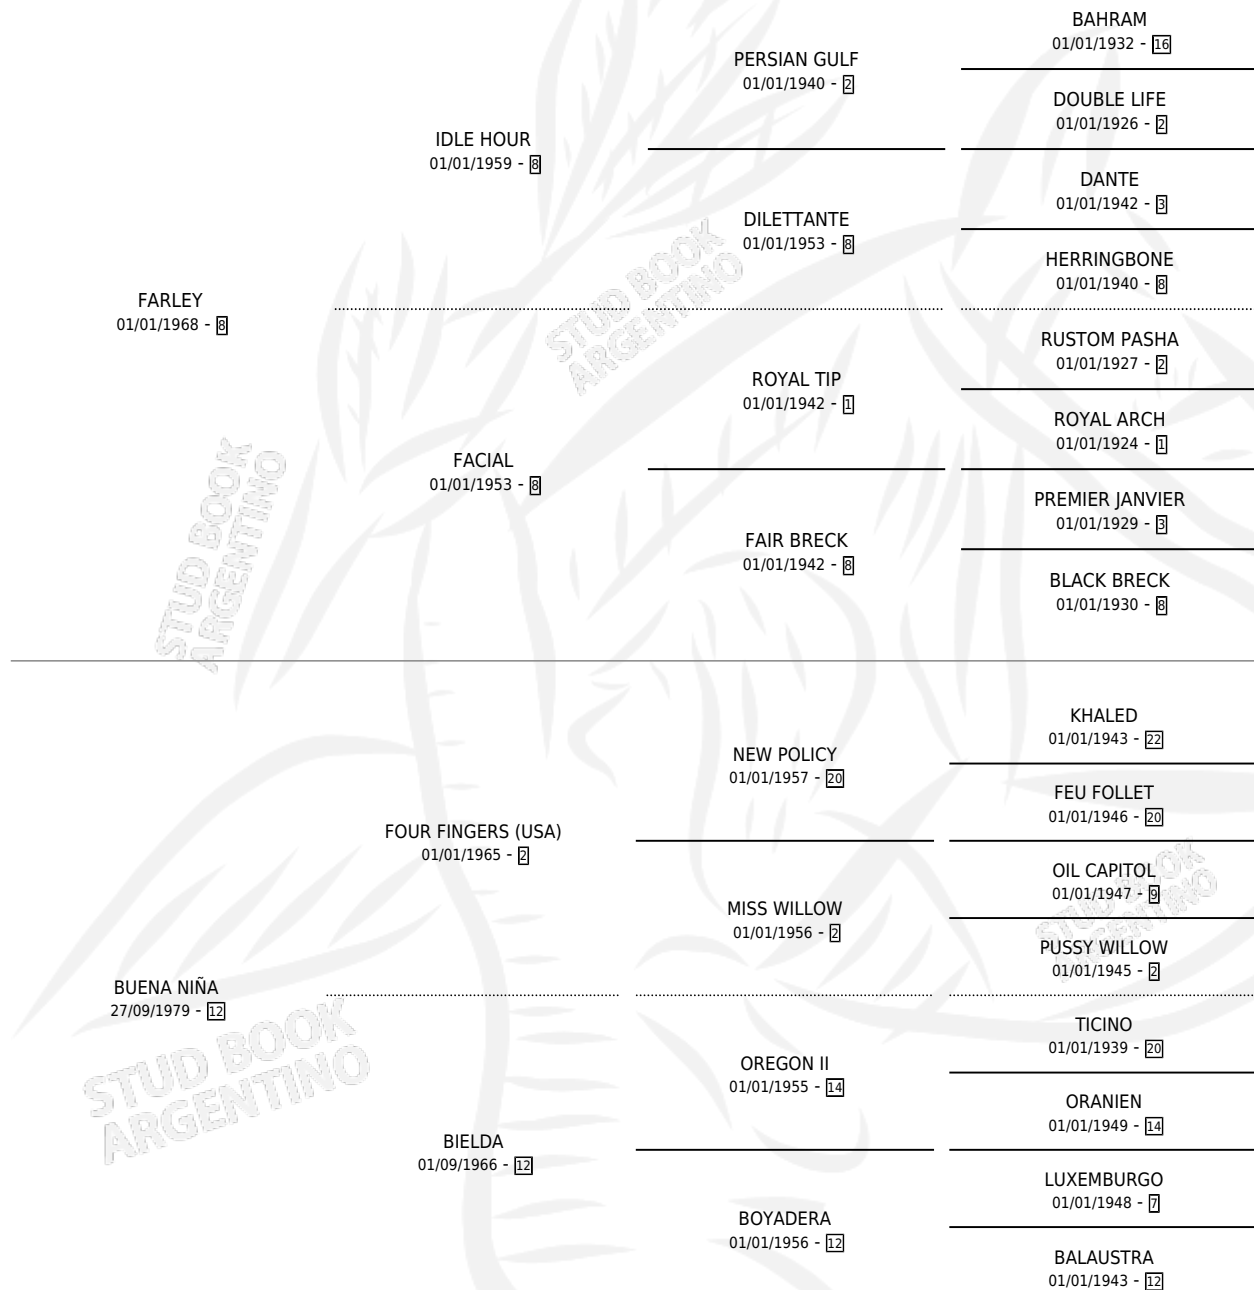

# BENIN

por FARLEY y BUENA NIÑA por FOUR FINGERS (USA)

Argentina · Macho · Zaino Doradillo · SP · 30/11/1991  
Familia 12-g · Volumen 34

## ESTADO

TIPIFICACIÓN SANGUÍNEA	✓
TIPIFICACIÓN POR ADN	X
PASAPORTE	X
IDENTIFICACIÓN POR MICROCHIP	X
REPRODUCTOR	X

**Lugar de nacimiento:** El Tala

**Criador:** El Tala

## EXPORTACIÓN / IMPORTACIÓN

FECHA	MOVIMIENTO	PAÍS
01/12/1993	EXPORTADO	PARAGUAY